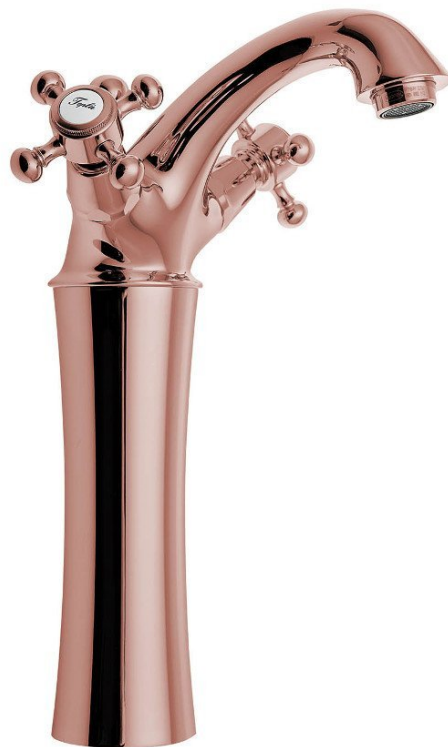

ANTEA bateria umywalkowa wysoka z odpływem, wysokość 245mm, różowe złoto

 **SAPHO**

Kod: 3177L

Podstawowe informacje

Marka: Sapho
Seria: ANTEA

Rozmiary

Szerokość: 172 mm
Wysokość: 285 mm
Głębokość: 125 mm

Właściwości

Kolor: Różowe złoto
Materiał: Mosiądz
Kształt: Retro
Instalacja: Stojąca
Rodzaj sterowania: Kurek
Wysokość wypływu wody: 245 mm
Wyposażenie: Z korkiem
Waga / szt.: 3.29 kg
Opakowanie: 1 szt.
Gwarancja: 6 lat

Części zamienne

ANTEA oznaczenie woda zimna, CZ (Kod: NDANTEA-STUDENÁ)

ANTEA oznaczenie woda ciepła, CZ (Kod: NDANTEA-TEPLÁ)

ANTEA oznaczenie woda ciepła i zimna, para, EN (Hot+Cold) (Kod: NDANTEA-HOT+COLD)

Głowica ceramiczna 1/2", 8/20, ciepła-zimna, Axia, Airtech, Epoca, Antea (Kod: VIT003)

ANTEA oznaczenie woda ciepła i zimna, para, IT (Caldo/Freddo) (Kod: NDANTEA-CALDO+FREDDO)

ANTEA bateria umywalkowa wysoka z odpływem,
wysokość 245mm, różowe złoto