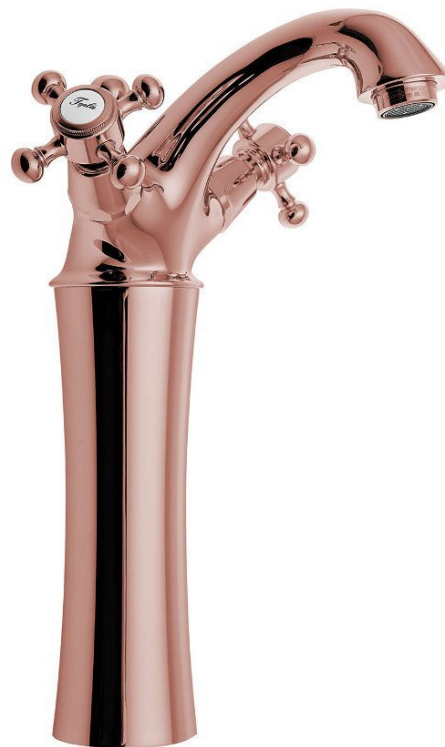

## ANTEA bateria umywalkowa wysoka z odpływem, wysokość 245mm, różowe złoto

 **SAPHO**

Kod: 3177L

### Podstawowe informacje

Marka: Sapho  
Seria: ANTEA

### Rozmiary

Szerokość: 172 mm  
Wysokość: 285 mm  
Głębokość: 125 mm

### Właściwości

Kolor: Różowe złoto  
Materiał: Mosiądz  
Kształt: Retro  
Instalacja: Stojąca  
Rodzaj sterowania: Kurek  
Wysokość wypływu wody: 245 mm  
Wyposażenie: Z korkiem  
Waga / szt.: 3.29 kg  
Opakowanie: 1 szt.  
Gwarancja: 6 lat