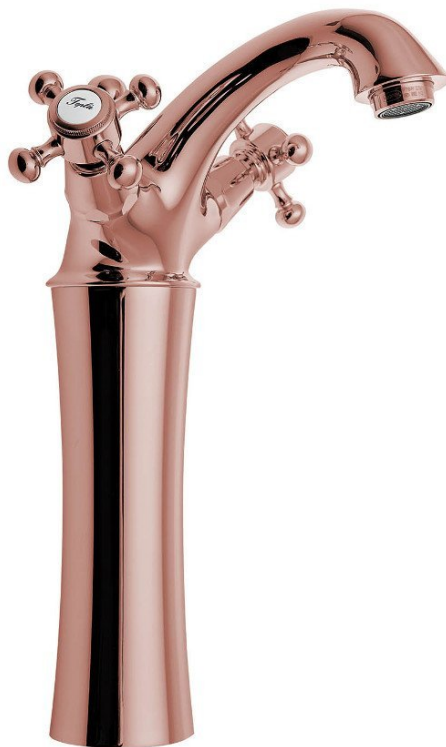

**ANTEA bateria umywalkowa wysoka z odpływem,  
wysokość 245mm, różowe złoto**

**SAPHO**

Kod: 3177L

**Podstawowe informacje**

Marka: Sapho  
Seria: ANTEA

**Rozmiary**

Szerokość: 172 mm  
Wysokość: 285 mm  
Głębokość: 125 mm

**Właściwości**

Kolor: Różowe złoto  
Materiał: Mosiądz  
Kształt: Retro  
Instalacja: Stojąca  
Rodzaj sterowania: Kurek  
Wysokość wypływu wody: 245 mm  
Wyposażenie: Z korkiem  
Waga / szt.: 3.29 kg  
Opakowanie: 1 szt.  
Gwarancja: 6 lat

**Części zamienne**

ANTEA oznaczenie woda zimna, CZ (Kod: NDANTEA-STUDENÁ)

ANTEA oznaczenie woda ciepła, CZ (Kod: NDANTEA-TEPLÁ)

ANTEA oznaczenie woda ciepła i zimna, para, EN (Hot+Cold) (Kod: NDANTEA-HOT+COLD)

Głowica ceramiczna 1/2", 8/20, ciepła-zimna, Axia, Airtech, Epoca, Antea (Kod: VIT003)

ANTEA oznaczenie woda ciepła i zimna, para, IT (Caldo/Freddo) (Kod: NDANTEA-CALDO+FREDDO)

ANTEA bateria umywalkowa wysoka z odpływem,  
wysokość 245mm, różowe złoto