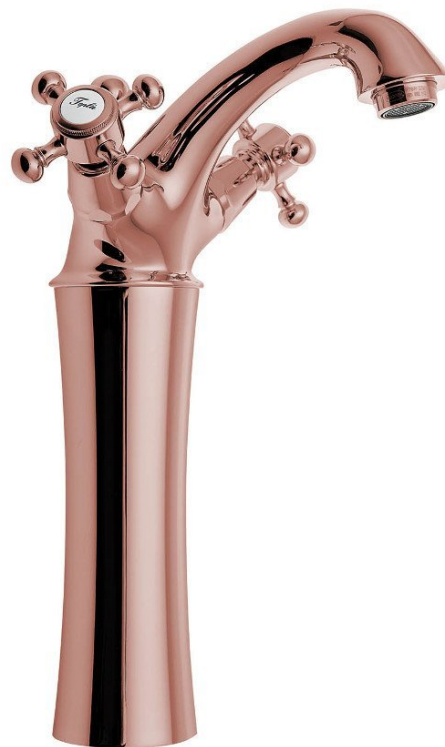

ANTEA bateria umywalkowa wysoka z odpływem, wysokość 245mm, różowe złoto

 **SAPHO**

Kod: 3177L

Podstawowe informacje

Marka: Sapho
Seria: ANTEA

Rozmiary

Szerokość: 172 mm
Wysokość: 285 mm
Głębokość: 125 mm

Właściwości

Kolor: Różowe złoto
Materiał: Mosiądz
Kształt: Retro
Instalacja: Stojąca
Rodzaj sterowania: Kurek
Wysokość wypływu wody: 245 mm
Wyposażenie: Z korkiem
Waga / szt.: 3.29 kg
Opakowanie: 1 szt.
Gwarancja: 6 lat

Części zamienne

ANTEA oznaczenie woda zimna, CZ (Kod: NDANTEA-STUDENÁ)

ANTEA oznaczenie woda ciepła, CZ (Kod: NDANTEA-TEPLÁ)

ANTEA oznaczenie woda ciepła i zimna, para, EN (Hot+Cold) (Kod: NDANTEA-HOT+COLD)

Głowica ceramiczna 1/2", 8/20, ciepła-zimna, Axia, Airtech, Epoca, Antea (Kod: VIT003)

ANTEA oznaczenie woda ciepła i zimna, para, IT (Caldo/Freddo) (Kod: NDANTEA-CALDO+FREDDO)

ANTEA bateria umywalkowa wysoka z odpływem,
wysokość 245mm, różowe złoto