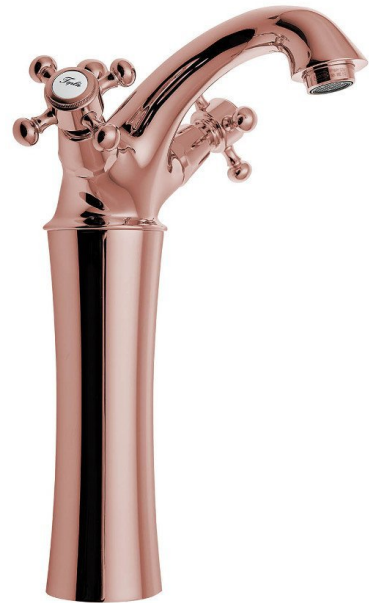

**ANTEA bateria umywalkowa wysoka z odpływem,
wysokość 245mm, różowe złoto**

SAPHO

Kod: 3177L

Rozmiary

Szerokość: 172 mm
Wysokość: 285 mm
Głębokość: 125 mm

Właściwości

Kolor: Różowe złoto
Materiał: Mosiądz
Gwarancja: 6 lat