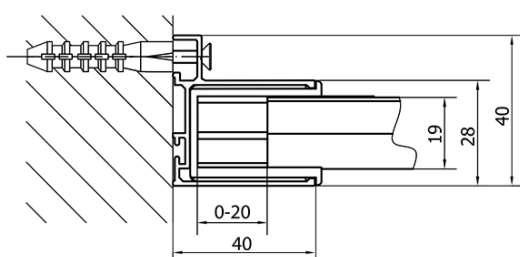

Kolor profilu: Chrom - Aluminium polerowane

Kształt: Drzwi do wewnątrz

Typ otwierania: Przesuwne

Kierunek otwierania: Uniwersalne

Szerokość wejścia: 680 mm

Rodzaj szkła: Szkło czyste

Grubość szkła: 6 mm

Wymiar montażowy od: 1575 mm

Wymiar montażowy do: 1615 mm

Właściwości: Z profilami

Waga / szt.: 48.0 kg

Opakowanie: 1 szt.

Gwarancja: 2 lata

Części zamienne

Zestaw uszczelek pionowych (Kod: NDAE11)

Profil ścienny (Kod: NDAE12)

Dolna rolka wypinana (Kod: NDAE33)

AGEL zestaw instalacyjny blister (Kod: NDAESET)

Górne pokrywy (Kod: NDAE01LP)

Ogranicznik lewy (Kod: NDAE06L)

Rolki górne (Kod: NDAE32)

Ogranicznik prawy (Kod: NDAE06P)

Zestaw uszczelek zaciskane (Kod: NDAE14)

Karta techniczna

EL1815L

EL1815R

	B
EL1815-EL3115	680-700
EL1815-EL3215	780-800
EL1815-EL3315	880-900
EL1815-EL3415	980-1000