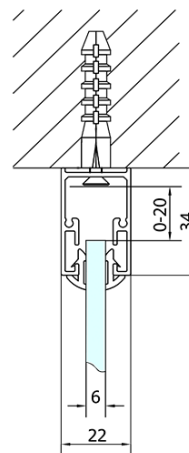

Kolor profilu: Chrom - Aluminium polerowane

Kształt: Drzwi do wewnątrz

Typ otwierania: Przesuwne

Kierunek otwierania: Uniwersalne

Szerokość wejścia: 680 mm

Rodzaj szkła: Szkło czyste

Grubość szkła: 6 mm

Wymiar montażowy od: 1575 mm

Wymiar montażowy do: 1615 mm

Właściwości: Z profilami

Waga / szt.: 48.0 kg

Opakowanie: 1 szt.

Gwarancja: 2 lata

Części zamienne

Zestaw uszczelek pionowych (Kod: NDAE11)

Profil ścienny (Kod: NDAE12)

Dolna rolka wypinana (Kod: NDAE33)

AGEL zestaw instalacyjny blister (Kod: NDAESET)

Górne pokrywy (Kod: NDAE01LP)

Ogranicznik lewy (Kod: NDAE06L)

Rolki górne (Kod: NDAE32)

Ogranicznik prawy (Kod: NDAE06P)

Zestaw uszczelek zaciskane (Kod: NDAE14)

Karta techniczna

EL1815L

EL1815R

	B
EL1815-EL3115	680-700
EL1815-EL3215	780-800
EL1815-EL3315	880-900
EL1815-EL3415	980-1000