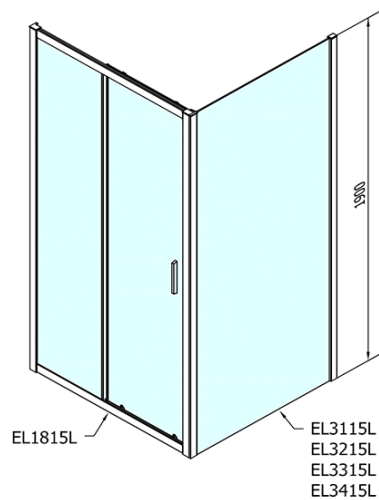

B
EL1815-EL3115	680-700
EL1815-EL3215	780-800
EL1815-EL3315	880-900
EL1815-EL3415	980-1000