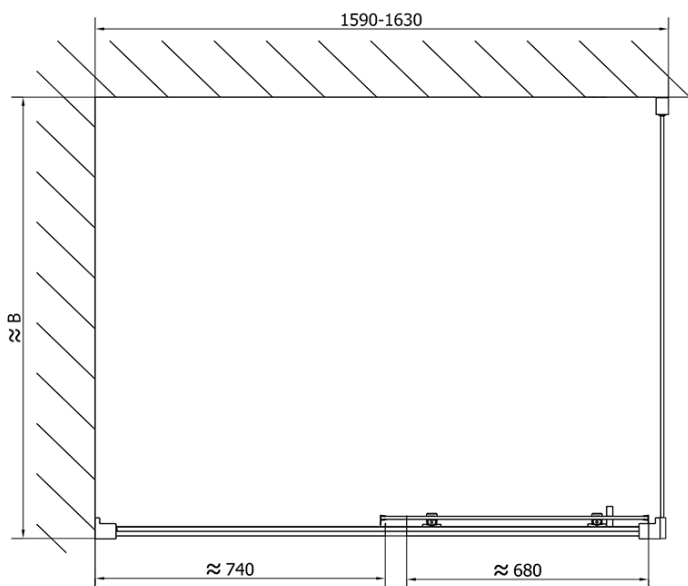

Kolor profilu: Chrom - Aluminium polerowane

Kształt: Drzwi do wewnątrz

Typ otwierania: Przesuwne

Kierunek otwierania: Uniwersalne

Szerokość wejścia: 680 mm

Rodzaj szkła: Szkło czyste

Grubość szkła: 6 mm

Wymiar montażowy od: 1575 mm

Wymiar montażowy do: 1615 mm

Właściwości: Z profilami

Waga / szt.: 48.0 kg

Opakowanie: 1 szt.

Gwarancja: 2 lata

Części zamienne

Zestaw uszczelek pionowych (Kod: NDAE11)

Profil ścienny (Kod: NDAE12)

Karta techniczna

EL1815L

EL1815R

	B
EL1815-EL3115	680-700
EL1815-EL3215	780-800
EL1815-EL3315	880-900
EL1815-EL3415	980-1000