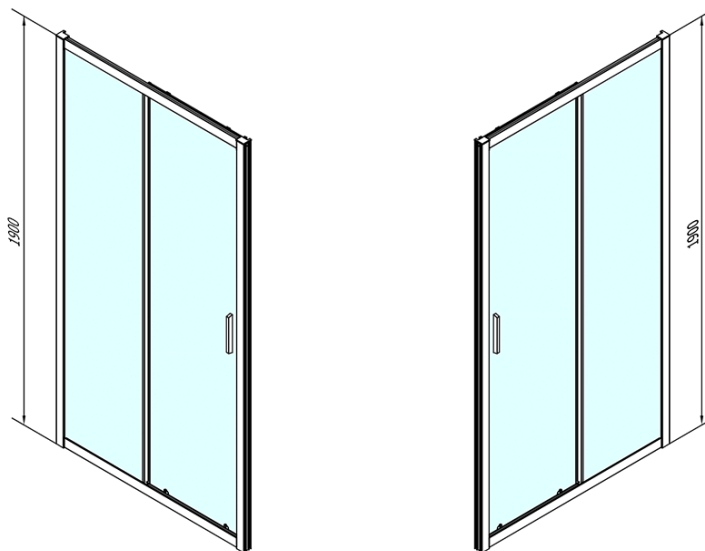

Karta techniczna

EL1815L

EL1815R