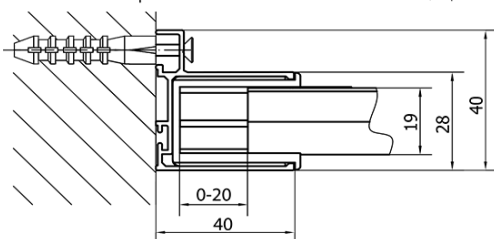

B
EL1815-EL3115	680-700
EL1815-EL3215	780-800
EL1815-EL3315	880-900
EL1815-EL3415	980-1000