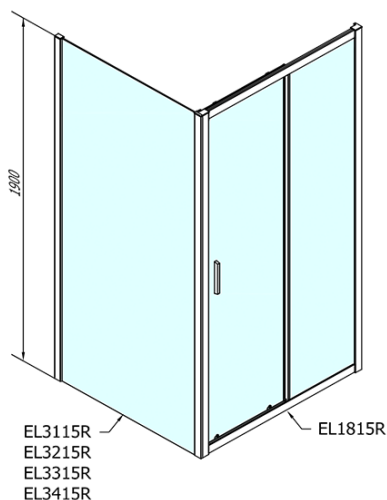

B
EL1815-EL3115	680-700
EL1815-EL3215	780-800
EL1815-EL3315	880-900
EL1815-EL3415	980-1000