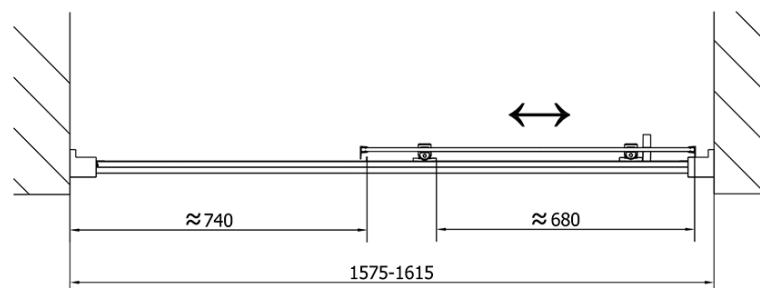

Kolor profilu: Chrom - Aluminium polerowane

Kształt: Drzwi do wewnątrz

Typ otwierania: Przesuwne

Kierunek otwierania: Uniwersalne

Szerokość wejścia: 680 mm

Rodzaj szkła: Szkło czyste

Grubość szkła: 6 mm

Wymiar montażowy od: 1575 mm

Wymiar montażowy do: 1615 mm

Właściwości: Z profilami

Waga / szt.: 48.0 kg

Opakowanie: 1 szt.

Gwarancja: 2 lata

Części zamienne

Zestaw uszczelek pionowych (Kod: NDAE11)

Profil ścienny (Kod: NDAE12)

Dolna rolka wypinana (Kod: NDAE33)

AGEL zestaw instalacyjny blister (Kod: NDAESET)

Górne pokrywy (Kod: NDAE01LP)

Ogranicznik lewy (Kod: NDAE06L)

Rolki górne (Kod: NDAE32)

Ogranicznik prawy (Kod: NDAE06P)

Zestaw uszczelek zaciskane (Kod: NDAE14)

Karta techniczna

EL1815L

EL1815R

	B
EL1815-EL3115	680-700
EL1815-EL3215	780-800
EL1815-EL3315	880-900
EL1815-EL3415	980-1000