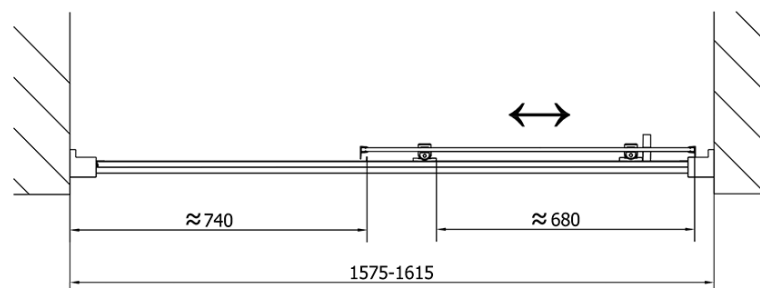

Kolor profilu: Chrom - Aluminium polerowane

Kształt: Drzwi do wnęki

Typ otwierania: Przesuwne

Kierunek otwierania: Uniwersalne

Szerokość wejścia: 680 mm

Rodzaj szkła: Szkło czyste

Grubość szkła: 6 mm

Wymiar montażowy od: 1575 mm

Wymiar montażowy do: 1615 mm

Właściwości: Z profilami

Waga / szt.: 48.0 kg

Opakowanie: 1 szt.

Gwarancja: 2 lata

Części zamienne

Zestaw uszczelek pionowych (Kod: NDAE11)

Profil ścienny (Kod: NDAE12)

Dolna rolka wypinana (Kod: NDAE33)

AGEL zestaw instalacyjny blister (Kod: NDAESET)

Górne pokrywy (Kod: NDAE01LP)

Ogranicznik lewy (Kod: NDAE06L)

Rolki górne (Kod: NDAE32)

Ogranicznik prawy (Kod: NDAE06P)

Zestaw uszczelek zaciskane (Kod: NDAE14)

Karta techniczna

EL1815L

EL1815R

	B
EL1815-EL3115	680-700
EL1815-EL3215	780-800
EL1815-EL3315	880-900
EL1815-EL3415	980-1000