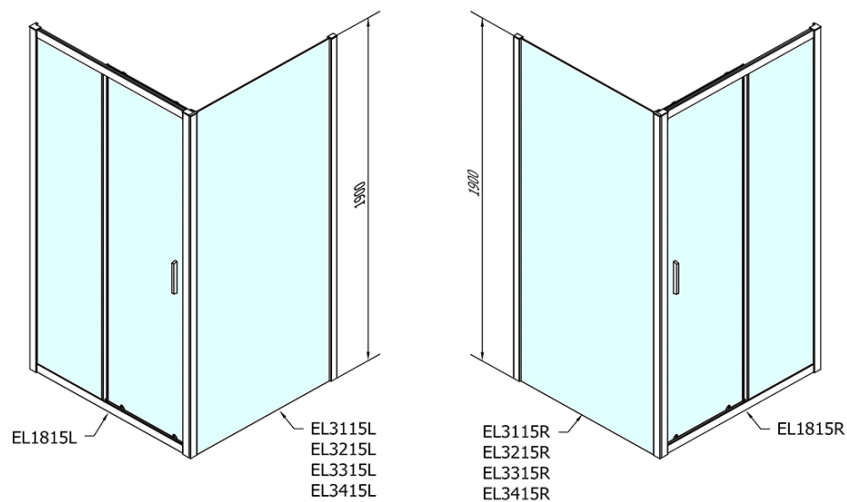

Kolor profilu: Chrom - Aluminium polerowane

Kształt: Drzwi do wnęki

Typ otwierania: Przesuwne

Kierunek otwierania: Uniwersalne

Szerokość wejścia: 680 mm

Rodzaj szkła: Szkło czyste

Grubość szkła: 6 mm

Wymiar montażowy od: 1575 mm

Wymiar montażowy do: 1615 mm

Właściwości: Z profilami

Waga / szt.: 48.0 kg

Opakowanie: 1 szt.

Gwarancja: 2 lata

Części zamienne

Zestaw uszczelek pionowych (Kod: NDAE11)

Profil ścienny (Kod: NDAE12)

Dolna rolka wypinana (Kod: NDAE33)

AGEL zestaw instalacyjny blister (Kod: NDAESET)

Górne pokrywy (Kod: NDAE01LP)

Ogranicznik lewy (Kod: NDAE06L)

Rolki górne (Kod: NDAE32)

Ogranicznik prawy (Kod: NDAE06P)

Zestaw uszczelek zaciskane (Kod: NDAE14)

Karta techniczna

EL1815L

EL1815R

	B
EL1815-EL3115	680-700
EL1815-EL3215	780-800
EL1815-EL3315	880-900
EL1815-EL3415	980-1000