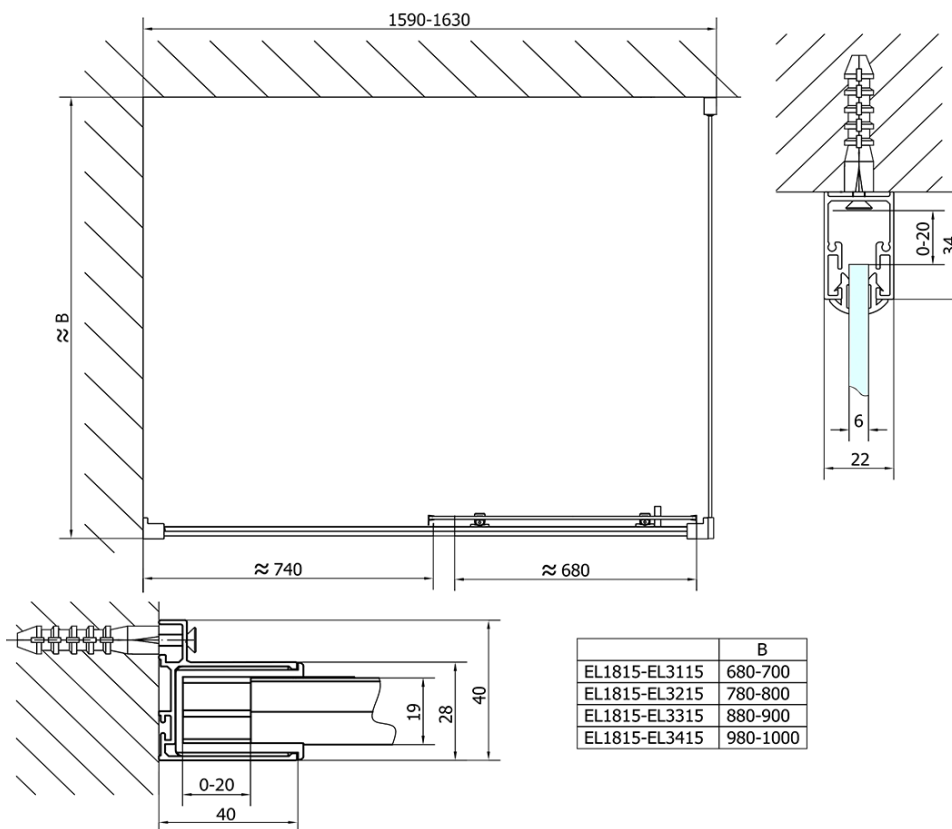

Kod: EL1815

Podstawowe informacje

Marka: Polysan

Seria: EASY

Rozmiary

Szerokość: 1600 mm

Wysokość: 1900 mm

Właściwości

Kolor profilu: Chrom - Aluminium polerowane

Kształt: Drzwi do wnęki

Typ otwierania: Przesuwne

Kierunek otwierania: Uniwersalne

Szerokość wejścia: 680 mm

Rodzaj szkła: Szkło czyste

Grubość szkła: 6 mm

Wymiar montażowy od: 1575 mm

Wymiar montażowy do: 1615 mm

Właściwości: Z profilami

Waga / szt.: 48.0 kg

Opakowanie: 1 szt.

Gwarancja: 2 lata

Części zamienne

Zestaw uszczelek pionowych (Kod: NDAE11)

Profil ścienny (Kod: NDAE12)

Karta techniczna

EL1815L

EL1815R

	B
EL1815-EL3115	680-700
EL1815-EL3215	780-800
EL1815-EL3315	880-900
EL1815-EL3415	980-1000