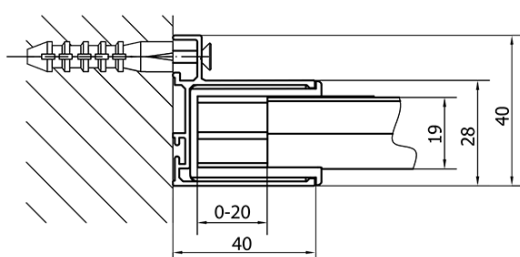

Kolor profilu: Chrom - Aluminium polerowane

Kształt: Drzwi do wnęki

Typ otwierania: Przesuwne

Kierunek otwierania: Uniwersalne

Szerokość wejścia: 680 mm

Rodzaj szkła: Szkło czyste

Grubość szkła: 6 mm

Wymiar montażowy od: 1575 mm

Wymiar montażowy do: 1615 mm

Właściwości: Z profilami

Waga / szt.: 48.0 kg

Opakowanie: 1 szt.

Gwarancja: 2 lata

Części zamienne

Zestaw uszczelek pionowych (Kod: NDAE11)

Profil ścienny (Kod: NDAE12)

Dolna rolka wypinana (Kod: NDAE33)

AGEL zestaw instalacyjny blister (Kod: NDAESET)

Górne pokrywy (Kod: NDAE01LP)

Ogranicznik lewy (Kod: NDAE06L)

Rolki górne (Kod: NDAE32)

Ogranicznik prawy (Kod: NDAE06P)

Zestaw uszczelek zaciskane (Kod: NDAE14)

Karta techniczna

EL1815L

EL1815R

	B
EL1815-EL3115	680-700
EL1815-EL3215	780-800
EL1815-EL3315	880-900
EL1815-EL3415	980-1000