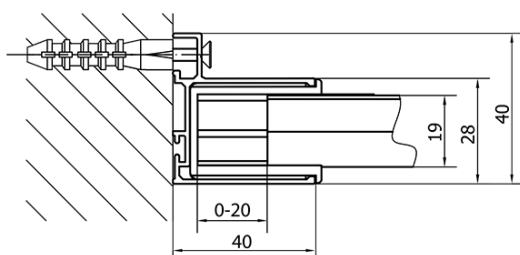

Kolor profilu: Chrom - Aluminium polerowane

Kształt: Drzwi do wewnątrz

Typ otwierania: Przesuwne

Kierunek otwierania: Uniwersalne

Szerokość wejścia: 680 mm

Rodzaj szkła: Szkło czyste

Grubość szkła: 6 mm

Wymiar montażowy od: 1575 mm

Wymiar montażowy do: 1615 mm

Właściwości: Z profilami

Waga / szt.: 48.0 kg

Opakowanie: 1 szt.

Gwarancja: 2 lata

Części zamienne

Górne pokrywy (Kod: NDAE01LP)

Ogranicznik lewy (Kod: NDAE06L)

Rolki górne (Kod: NDAE32)

Zestaw uszczelki pionowych (Kod: NDAE11)

Profil ścienny (Kod: NDAE12)

Dolna rolka wypinana (Kod: NDAE33)

AGEL zestaw instalacyjny blister (Kod: NDAESET)

Zestaw uszczelki zaciskane (Kod: NDAE14)

Ogranicznik prawy (Kod: NDAE06P)

Karta techniczna

EL1815L

EL1815R

	B
EL1815-EL3115	680-700
EL1815-EL3215	780-800
EL1815-EL3315	880-900
EL1815-EL3415	980-1000