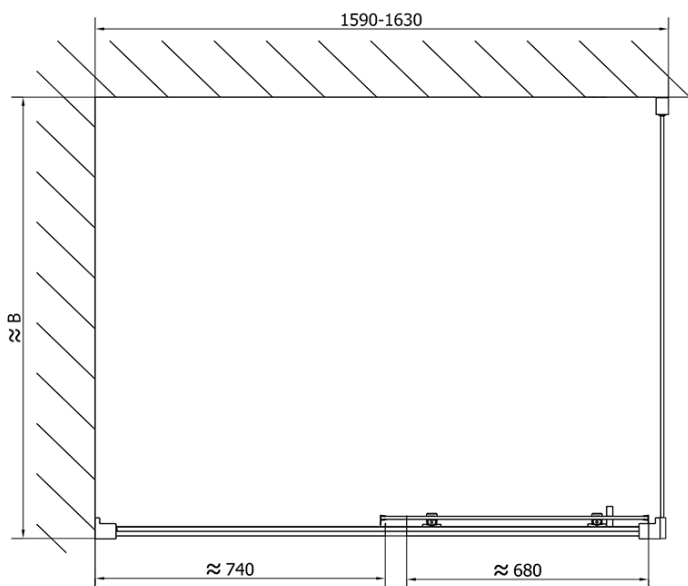

Kolor profilu: Chrom - Aluminium polerowane

Kształt: Drzwi do wewnątrz

Typ otwierania: Przesuwne

Kierunek otwierania: Uniwersalne

Szerokość wejścia: 680 mm

Rodzaj szkła: Szkło czyste

Grubość szkła: 6 mm

Wymiar montażowy od: 1575 mm

Wymiar montażowy do: 1615 mm

Właściwości: Z profilami

Waga / szt.: 48.0 kg

Opakowanie: 1 szt.

Gwarancja: 2 lata

Części zamienne

Górne pokrywy (Kod: NDAE01LP)

Ogranicznik lewy (Kod: NDAE06L)

Ogranicznik prawy (Kod: NDAE06P)

Karta techniczna

EL1815L

EL1815R

	B
EL1815-EL3115	680-700
EL1815-EL3215	780-800
EL1815-EL3315	880-900
EL1815-EL3415	980-1000