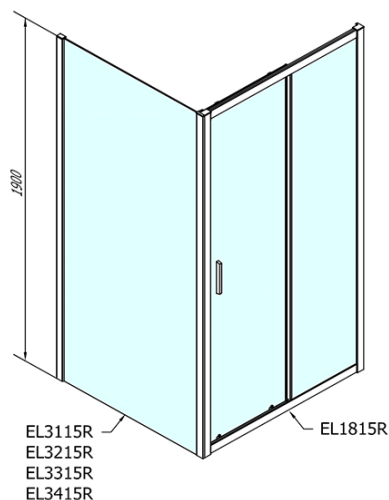

Kolor profilu: Chrom - Aluminium polerowane

Kształt: Drzwi do wewnątrz

Typ otwierania: Przesuwne

Kierunek otwierania: Uniwersalne

Szerokość wejścia: 680 mm

Rodzaj szkła: Szkło czyste

Grubość szkła: 6 mm

Wymiar montażowy od: 1575 mm

Wymiar montażowy do: 1615 mm

Właściwości: Z profilami

Waga / szt.: 48.0 kg

Opakowanie: 1 szt.

Gwarancja: 2 lata

Części zamienne

Górne pokrywy (Kod: NDAE01LP)

Ogranicznik lewy (Kod: NDAE06L)

Rolki górne (Kod: NDAE32)

Zestaw uszczelki pionowych (Kod: NDAE11)

Profil ścienny (Kod: NDAE12)

Dolna rolka wypinana (Kod: NDAE33)

AGEL zestaw instalacyjny blister (Kod: NDAESET)

Zestaw uszczelki zaciskane (Kod: NDAE14)

Ogranicznik prawy (Kod: NDAE06P)

Karta techniczna

EL1815L

EL1815R

	B
EL1815-EL3115	680-700
EL1815-EL3215	780-800
EL1815-EL3315	880-900
EL1815-EL3415	980-1000