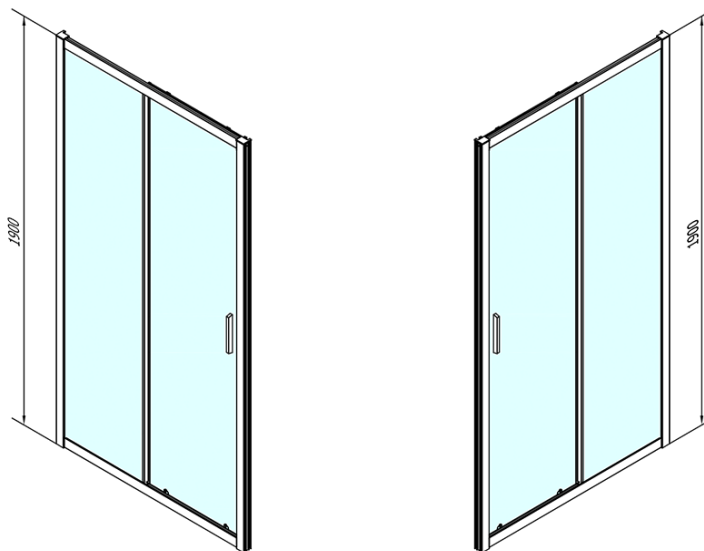

Kolor profilu: Chrom - Aluminium polerowane

Kształt: Drzwi do wewnątrz

Typ otwierania: Przesuwne

Kierunek otwierania: Uniwersalne

Szerokość wejścia: 680 mm

Rodzaj szkła: Szkło czyste

Grubość szkła: 6 mm

Wymiar montażowy od: 1575 mm

Wymiar montażowy do: 1615 mm

Właściwości: Z profilami

Waga / szt.: 48.0 kg

Opakowanie: 1 szt.

Gwarancja: 2 lata

Części zamienne

Górne pokrywy (Kod: NDAE01LP)

Ogranicznik lewy (Kod: NDAE06L)

Rolki górne (Kod: NDAE32)

Zestaw uszczelki pionowych (Kod: NDAE11)

Profil ścienny (Kod: NDAE12)

Dolna rolka wypinana (Kod: NDAE33)

AGEL zestaw instalacyjny blister (Kod: NDAESET)

Zestaw uszczelki zaciskane (Kod: NDAE14)

Ogranicznik prawy (Kod: NDAE06P)

Karta techniczna

EL1815L

EL1815R

	B
EL1815-EL3115	680-700
EL1815-EL3215	780-800
EL1815-EL3315	880-900
EL1815-EL3415	980-1000