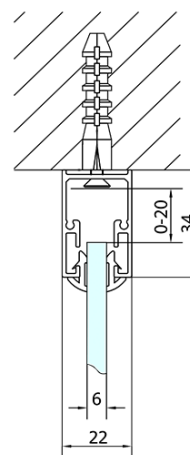

Kolor profilu: Chrom - Aluminium polerowane

Kształt: Drzwi do wewnątrz

Typ otwierania: Przesuwne

Kierunek otwierania: Uniwersalne

Szerokość wejścia: 680 mm

Rodzaj szkła: Szkło czyste

Grubość szkła: 6 mm

Wymiar montażowy od: 1575 mm

Wymiar montażowy do: 1615 mm

Właściwości: Z profilami

Waga / szt.: 48.0 kg

Opakowanie: 1 szt.

Gwarancja: 2 lata

Części zamienne

Górne pokrywy (Kod: NDAE01LP)

Ogranicznik lewy (Kod: NDAE06L)

Ogranicznik prawy (Kod: NDAE06P)

Karta techniczna

EL1815L

EL1815R

	B
EL1815-EL3115	680-700
EL1815-EL3215	780-800
EL1815-EL3315	880-900
EL1815-EL3415	980-1000