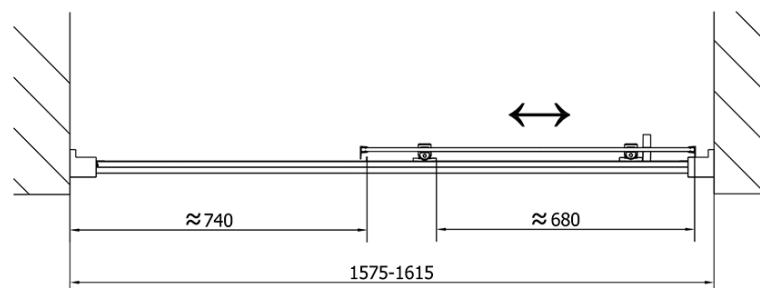

Kolor profilu: Chrom - Aluminium polerowane

Kształt: Drzwi do wewnątrz

Typ otwierania: Przesuwne

Kierunek otwierania: Uniwersalne

Szerokość wejścia: 680 mm

Rodzaj szkła: Szkło czyste

Grubość szkła: 6 mm

Wymiar montażowy od: 1575 mm

Wymiar montażowy do: 1615 mm

Właściwości: Z profilami

Waga / szt.: 48.0 kg

Opakowanie: 1 szt.

Gwarancja: 2 lata

Części zamienne

Górne pokrywy (Kod: NDAE01LP)

Ogranicznik lewy (Kod: NDAE06L)

Rolki górne (Kod: NDAE32)

Zestaw uszczelki pionowych (Kod: NDAE11)

Profil ścienny (Kod: NDAE12)

Dolna rolka wypinana (Kod: NDAE33)

AGEL zestaw instalacyjny blister (Kod: NDAESET)

Zestaw uszczelki zaciskane (Kod: NDAE14)

Ogranicznik prawy (Kod: NDAE06P)

Karta techniczna

EL1815L

EL1815R

	B
EL1815-EL3115	680-700
EL1815-EL3215	780-800
EL1815-EL3315	880-900
EL1815-EL3415	980-1000