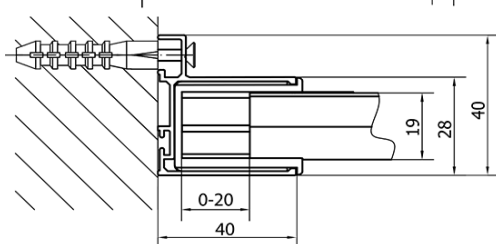

Kolor profilu: Chrom - Aluminium polerowane

Kształt: Drzwi do wewnątrz

Typ otwierania: Przesuwne

Kierunek otwierania: Uniwersalne

Szerokość wejścia: 680 mm

Rodzaj szkła: Szkło czyste

Grubość szkła: 6 mm

Wymiar montażowy od: 1575 mm

Wymiar montażowy do: 1615 mm

Właściwości: Z profilami

Waga / szt.: 48.0 kg

Opakowanie: 1 szt.

Gwarancja: 2 lata

Części zamienne

Górne pokrywy (Kod: NDAE01LP)

Ogranicznik lewy (Kod: NDAE06L)

Ogranicznik prawy (Kod: NDAE06P)

Karta techniczna

EL1815L

EL1815R

	B
EL1815-EL3115	680-700
EL1815-EL3215	780-800
EL1815-EL3315	880-900
EL1815-EL3415	980-1000