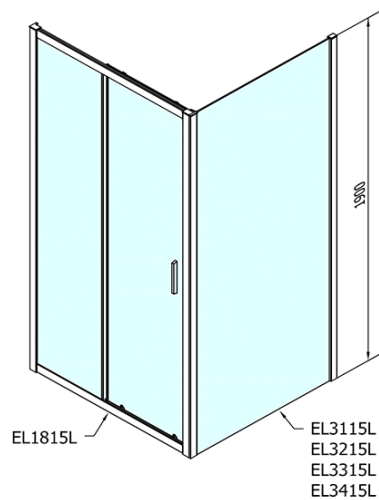

Kolor profilu: Chrom - Aluminium polerowane

Kształt: Drzwi do wewnątrz

Typ otwierania: Przesuwne

Kierunek otwierania: Uniwersalne

Szerokość wejścia: 680 mm

Rodzaj szkła: Szkło czyste

Grubość szkła: 6 mm

Wymiar montażowy od: 1575 mm

Wymiar montażowy do: 1615 mm

Właściwości: Z profilami

Waga / szt.: 48.0 kg

Opakowanie: 1 szt.

Gwarancja: 2 lata

Części zamienne

Górne pokrywy (Kod: NDAE01LP)

Ogranicznik lewy (Kod: NDAE06L)

Rolki górne (Kod: NDAE32)

Zestaw uszczelki pionowych (Kod: NDAE11)

Profil ścienny (Kod: NDAE12)

Dolna rolka wypinana (Kod: NDAE33)

AGEL zestaw instalacyjny blister (Kod: NDAESET)

Zestaw uszczelki zaciskane (Kod: NDAE14)

Ogranicznik prawy (Kod: NDAE06P)

Karta techniczna

EL1815L

EL1815R

	B
EL1815-EL3115	680-700
EL1815-EL3215	780-800
EL1815-EL3315	880-900
EL1815-EL3415	980-1000