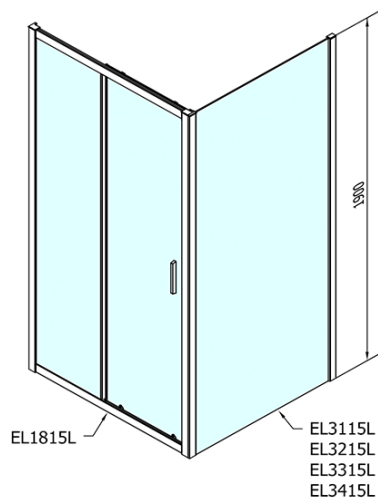

Kolor profilu: Chrom - Aluminium polerowane

Kształt: Drzwi do wnęki

Typ otwierania: Przesuwne

Kierunek otwierania: Uniwersalne

Szerokość wejścia: 680 mm

Rodzaj szkła: Szkło czyste

Grubość szkła: 6 mm

Wymiar montażowy od: 1575 mm

Wymiar montażowy do: 1615 mm

Właściwości: Z profilami

Waga / szt.: 48.0 kg

Opakowanie: 1 szt.

Gwarancja: 2 lata

Części zamienne

Górne pokrywy (Kod: NDAE01LP)

Ogranicznik lewy (Kod: NDAE06L)

Rolki górne (Kod: NDAE32)

Zestaw uszczelki pionowych (Kod: NDAE11)

Profil ścienny (Kod: NDAE12)

Dolna rolka wypinana (Kod: NDAE33)

AGEL zestaw instalacyjny blister (Kod: NDAESET)

Zestaw uszczelki zaciskane (Kod: NDAE14)

Ogranicznik prawy (Kod: NDAE06P)

Karta techniczna

EL1815L

EL1815R

	B
EL1815-EL3115	680-700
EL1815-EL3215	780-800
EL1815-EL3315	880-900
EL1815-EL3415	980-1000