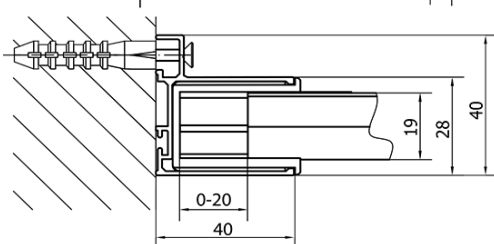

Kolor profilu: Chrom - Aluminium polerowane

Kształt: Drzwi do wnęki

Typ otwierania: Przesuwne

Kierunek otwierania: Uniwersalne

Szerokość wejścia: 680 mm

Rodzaj szkła: Szkło czyste

Grubość szkła: 6 mm

Wymiar montażowy od: 1575 mm

Wymiar montażowy do: 1615 mm

Właściwości: Z profilami

Waga / szt.: 48.0 kg

Opakowanie: 1 szt.

Gwarancja: 2 lata

Części zamienne

Górne pokrywy (Kod: NDAE01LP)

Ogranicznik lewy (Kod: NDAE06L)

Ogranicznik prawy (Kod: NDAE06P)

Karta techniczna

EL1815L

EL1815R

	B
EL1815-EL3115	680-700
EL1815-EL3215	780-800
EL1815-EL3315	880-900
EL1815-EL3415	980-1000