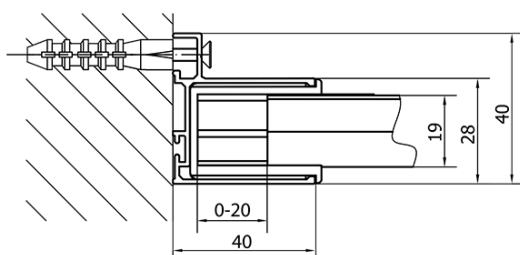

Kolor profilu: Chrom - Aluminium polerowane

Kształt: Drzwi do wnęki

Typ otwierania: Przesuwne

Kierunek otwierania: Uniwersalne

Szerokość wejścia: 680 mm

Rodzaj szkła: Szkło czyste

Grubość szkła: 6 mm

Wymiar montażowy od: 1575 mm

Wymiar montażowy do: 1615 mm

Właściwości: Z profilami

Waga / szt.: 48.0 kg

Opakowanie: 1 szt.

Gwarancja: 2 lata

Części zamienne

Górne pokrywy (Kod: NDAE01LP)

Ogranicznik lewy (Kod: NDAE06L)

Rolki górne (Kod: NDAE32)

Zestaw uszczelki pionowych (Kod: NDAE11)

Profil ścienny (Kod: NDAE12)

Dolna rolka wypinana (Kod: NDAE33)

AGEL zestaw instalacyjny blister (Kod: NDAESET)

Zestaw uszczelki zaciskane (Kod: NDAE14)

Ogranicznik prawy (Kod: NDAE06P)

Karta techniczna

EL1815L

EL1815R

	B
EL1815-EL3115	680-700
EL1815-EL3215	780-800
EL1815-EL3315	880-900
EL1815-EL3415	980-1000