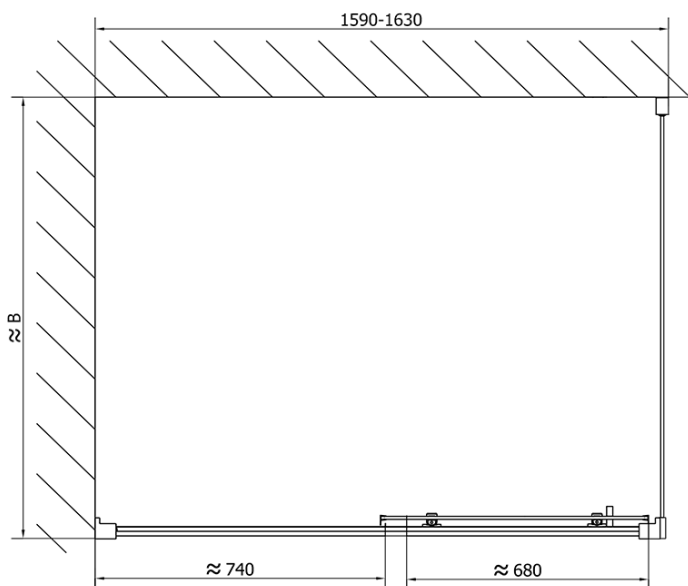

Kolor profilu: Chrom - Aluminium polerowane

Kształt: Drzwi do wnęki

Typ otwierania: Przesuwne

Kierunek otwierania: Uniwersalne

Szerokość wejścia: 680 mm

Rodzaj szkła: Szkło czyste

Grubość szkła: 6 mm

Wymiar montażowy od: 1575 mm

Wymiar montażowy do: 1615 mm

Właściwości: Z profilami

Waga / szt.: 48.0 kg

Opakowanie: 1 szt.

Gwarancja: 2 lata

Części zamienne

Górne pokrywy (Kod: NDAE01LP)

Ogranicznik lewy (Kod: NDAE06L)

Ogranicznik prawy (Kod: NDAE06P)

Karta techniczna

EL1815L

EL1815R

	B
EL1815-EL3115	680-700
EL1815-EL3215	780-800
EL1815-EL3315	880-900
EL1815-EL3415	980-1000