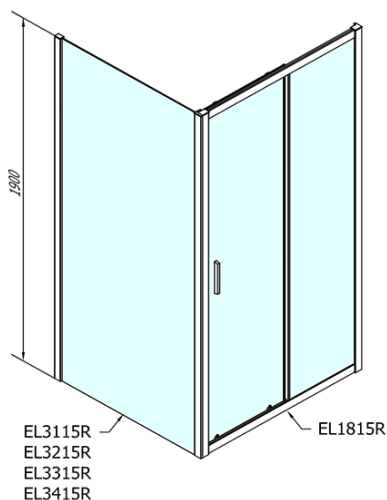

Kolor profilu: Chrom - Aluminium polerowane

Kształt: Drzwi do wnęki

Typ otwierania: Przesuwne

Kierunek otwierania: Uniwersalne

Szerokość wejścia: 680 mm

Rodzaj szkła: Szkło czyste

Grubość szkła: 6 mm

Wymiar montażowy od: 1575 mm

Wymiar montażowy do: 1615 mm

Właściwości: Z profilami

Waga / szt.: 48.0 kg

Opakowanie: 1 szt.

Gwarancja: 2 lata

Części zamienne

Górne pokrywy (Kod: NDAE01LP)

Ogranicznik lewy (Kod: NDAE06L)

Rolki górne (Kod: NDAE32)

Zestaw uszczelki pionowych (Kod: NDAE11)

Profil ścienny (Kod: NDAE12)

Dolna rolka wypinana (Kod: NDAE33)

AGEL zestaw instalacyjny blister (Kod: NDAESET)

Zestaw uszczelki zaciskane (Kod: NDAE14)

Ogranicznik prawy (Kod: NDAE06P)

Karta techniczna

EL1815L

EL1815R

	B
EL1815-EL3115	680-700
EL1815-EL3215	780-800
EL1815-EL3315	880-900
EL1815-EL3415	980-1000