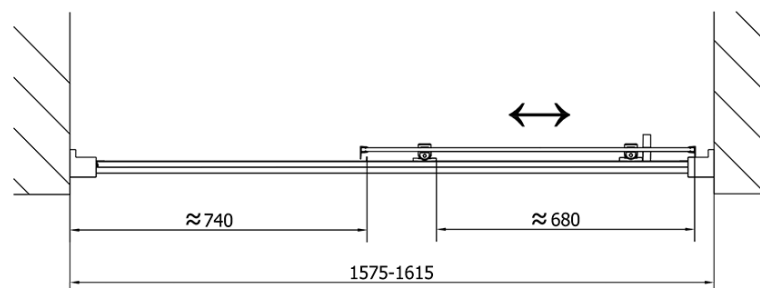

Kolor profilu: Chrom - Aluminium polerowane

Kształt: Drzwi do wnęki

Typ otwierania: Przesuwne

Kierunek otwierania: Uniwersalne

Szerokość wejścia: 680 mm

Rodzaj szkła: Szkło czyste

Grubość szkła: 6 mm

Wymiar montażowy od: 1575 mm

Wymiar montażowy do: 1615 mm

Właściwości: Z profilami

Waga / szt.: 48.0 kg

Opakowanie: 1 szt.

Gwarancja: 2 lata

Części zamienne

Górne pokrywy (Kod: NDAE01LP)

Ogranicznik lewy (Kod: NDAE06L)

Rolki górne (Kod: NDAE32)

Zestaw uszczelki pionowych (Kod: NDAE11)

Profil ścienny (Kod: NDAE12)

Dolna rolka wypinana (Kod: NDAE33)

AGEL zestaw instalacyjny blister (Kod: NDAESET)

Zestaw uszczelki zaciskane (Kod: NDAE14)

Ogranicznik prawy (Kod: NDAE06P)

Karta techniczna

EL1815L

EL1815R

	B
EL1815-EL3115	680-700
EL1815-EL3215	780-800
EL1815-EL3315	880-900
EL1815-EL3415	980-1000