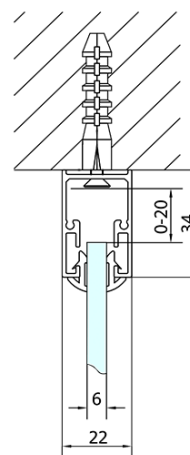

Kolor profilu: Chrom - Aluminium polerowane

Kształt: Drzwi do wnęki

Typ otwierania: Przesuwne

Kierunek otwierania: Uniwersalne

Szerokość wejścia: 680 mm

Rodzaj szkła: Szkło czyste

Grubość szkła: 6 mm

Wymiar montażowy od: 1575 mm

Wymiar montażowy do: 1615 mm

Właściwości: Z profilami

Waga / szt.: 48.0 kg

Opakowanie: 1 szt.

Gwarancja: 2 lata

Części zamienne

Górne pokrywy (Kod: NDAE01LP)

Ogranicznik lewy (Kod: NDAE06L)

Ogranicznik prawy (Kod: NDAE06P)

Karta techniczna

EL1815L

EL1815R

	B
EL1815-EL3115	680-700
EL1815-EL3215	780-800
EL1815-EL3315	880-900
EL1815-EL3415	980-1000