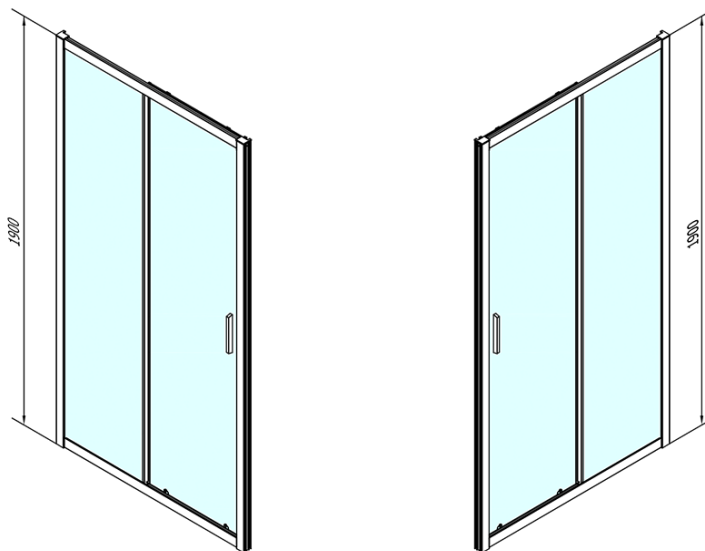

Kolor profilu: Chrom - Aluminium polerowane

Kształt: Drzwi do wnęki

Typ otwierania: Przesuwne

Kierunek otwierania: Uniwersalne

Szerokość wejścia: 680 mm

Rodzaj szkła: Szkło czyste

Grubość szkła: 6 mm

Wymiar montażowy od: 1575 mm

Wymiar montażowy do: 1615 mm

Właściwości: Z profilami

Waga / szt.: 48.0 kg

Opakowanie: 1 szt.

Gwarancja: 2 lata

Części zamienne

Górne pokrywy (Kod: NDAE01LP)

Ogranicznik lewy (Kod: NDAE06L)

Rolki górne (Kod: NDAE32)

Zestaw uszczelki pionowych (Kod: NDAE11)

Profil ścienny (Kod: NDAE12)

Dolna rolka wypinana (Kod: NDAE33)

AGEL zestaw instalacyjny blister (Kod: NDAESET)

Zestaw uszczelki zaciskane (Kod: NDAE14)

Ogranicznik prawy (Kod: NDAE06P)

Karta techniczna

EL1815L

EL1815R

	B
EL1815-EL3115	680-700
EL1815-EL3215	780-800
EL1815-EL3315	880-900
EL1815-EL3415	980-1000