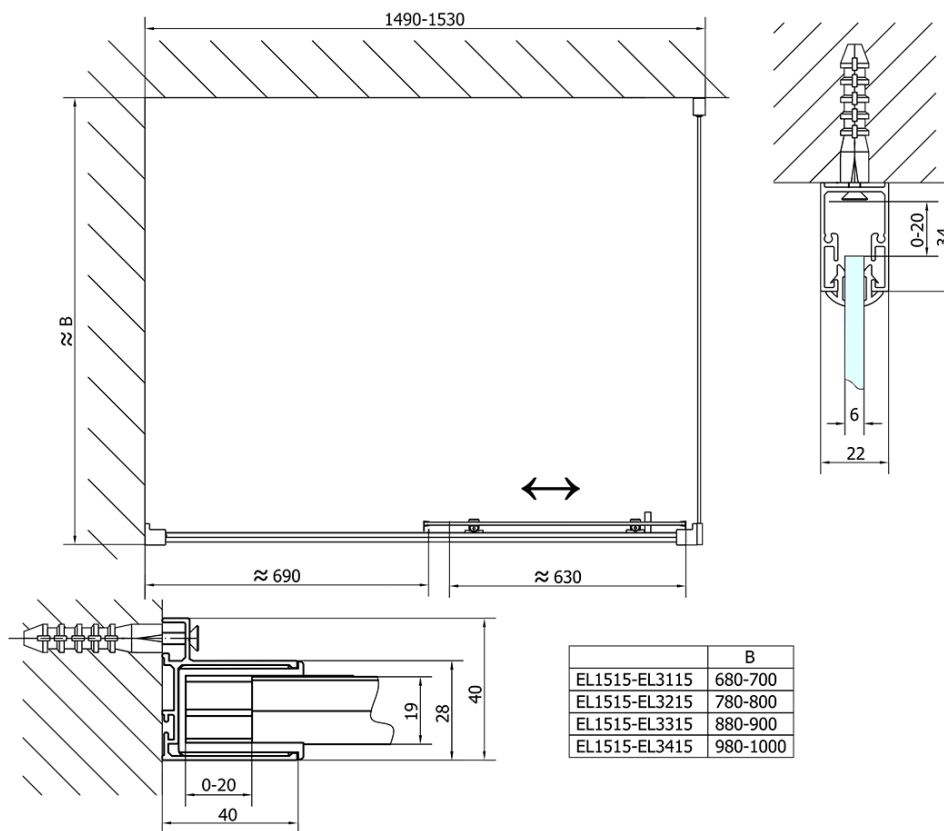

## Rozmiary

Szerokość: 1500 mm

Wysokość: 1900 mm

## Właściwości

Kolor profilu: Chrom - Aluminium polerowane

Kształt: Drzwi do wnęki

Typ otwierania: Przesuwne

Kierunek otwierania: Uniwersalne

Szerokość wejścia: 630 mm

Rodzaj szkła: Szkło czyste

Grubość szkła: 6 mm

Wymiar montażowy od: 1475 mm

Wymiar montażowy do: 1515 mm

Właściwości: Z profilami

Waga / szt.: 45.0 kg

Opakowanie: 1 szt.

Gwarancja: 2 lata

Rolki górne (Kod: NDAE32)

Ogranicznik prawy (Kod: NDAE06P)

Zestaw uszczelek zaciskane (Kod: NDAE14)

Karta techniczna

EL1515L

EL1515R

	B
EL1515-EL3115	680-700
EL1515-EL3215	780-800
EL1515-EL3315	880-900
EL1515-EL3415	980-1000