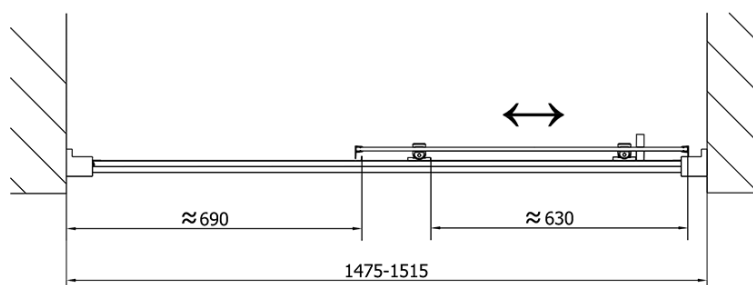

## Rozmiary

Szerokość: 1500 mm

Wysokość: 1900 mm

## Właściwości

Kolor profilu: Chrom - Aluminium polerowane

Kształt: Drzwi do wnęki

Typ otwierania: Przesuwne

Kierunek otwierania: Uniwersalne

Szerokość wejścia: 630 mm

Rodzaj szkła: Szkło czyste

Grubość szkła: 6 mm

Wymiar montażowy od: 1475 mm

Wymiar montażowy do: 1515 mm

Właściwości: Z profilami

Waga / szt.: 45.0 kg

Opakowanie: 1 szt.

Gwarancja: 2 lata

Rolki górne (Kod: NDAE32)

Ogranicznik prawy (Kod: NDAE06P)

Zestaw uszczelek zaciskane (Kod: NDAE14)

Karta techniczna

EL1515L

EL1515R

	B
EL1515-EL3115	680-700
EL1515-EL3215	780-800
EL1515-EL3315	880-900
EL1515-EL3415	980-1000