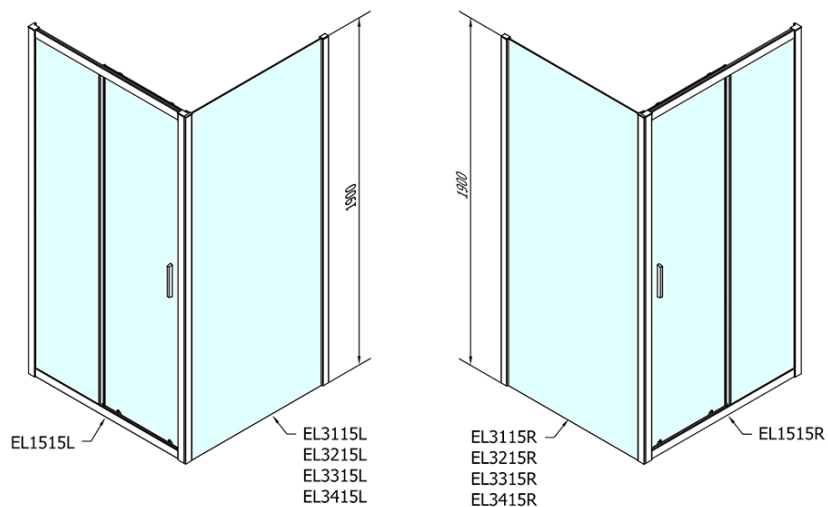

## Rozmiary

Szerokość: 1500 mm

Wysokość: 1900 mm

## Właściwości

Kolor profilu: Chrom - Aluminium polerowane

Kształt: Drzwi do wnęki

Typ otwierania: Przesuwne

Kierunek otwierania: Uniwersalne

Szerokość wejścia: 630 mm

Rodzaj szkła: Szkło czyste

Grubość szkła: 6 mm

Wymiar montażowy od: 1475 mm

Wymiar montażowy do: 1515 mm

Właściwości: Z profilami

Waga / szt.: 45.0 kg

Opakowanie: 1 szt.

Gwarancja: 2 lata

Rolki górne (Kod: NDAE32)

Ogranicznik prawy (Kod: NDAE06P)

Zestaw uszczelek zaciskane (Kod: NDAE14)

Karta techniczna

EL1515L

EL1515R

	B
EL1515-EL3115	680-700
EL1515-EL3215	780-800
EL1515-EL3315	880-900
EL1515-EL3415	980-1000