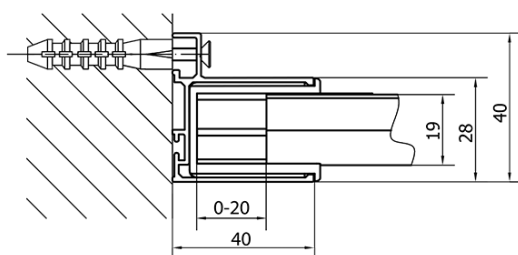

## Rozmiary

Szerokość: 1500 mm

Wysokość: 1900 mm

## Właściwości

Kolor profilu: Chrom - Aluminium polerowane

Kształt: Drzwi do wnęki

Typ otwierania: Przesuwne

Kierunek otwierania: Uniwersalne

Szerokość wejścia: 630 mm

Rodzaj szkła: Szkło czyste

Grubość szkła: 6 mm

Wymiar montażowy od: 1475 mm

Wymiar montażowy do: 1515 mm

Właściwości: Z profilami

Waga / szt.: 45.0 kg

Opakowanie: 1 szt.

Gwarancja: 2 lata

Rolki górne (Kod: NDAE32)

Ogranicznik prawy (Kod: NDAE06P)

Zestaw uszczelek zaciskane (Kod: NDAE14)

Karta techniczna

EL1515L

EL1515R

	B
EL1515-EL3115	680-700
EL1515-EL3215	780-800
EL1515-EL3315	880-900
EL1515-EL3415	980-1000