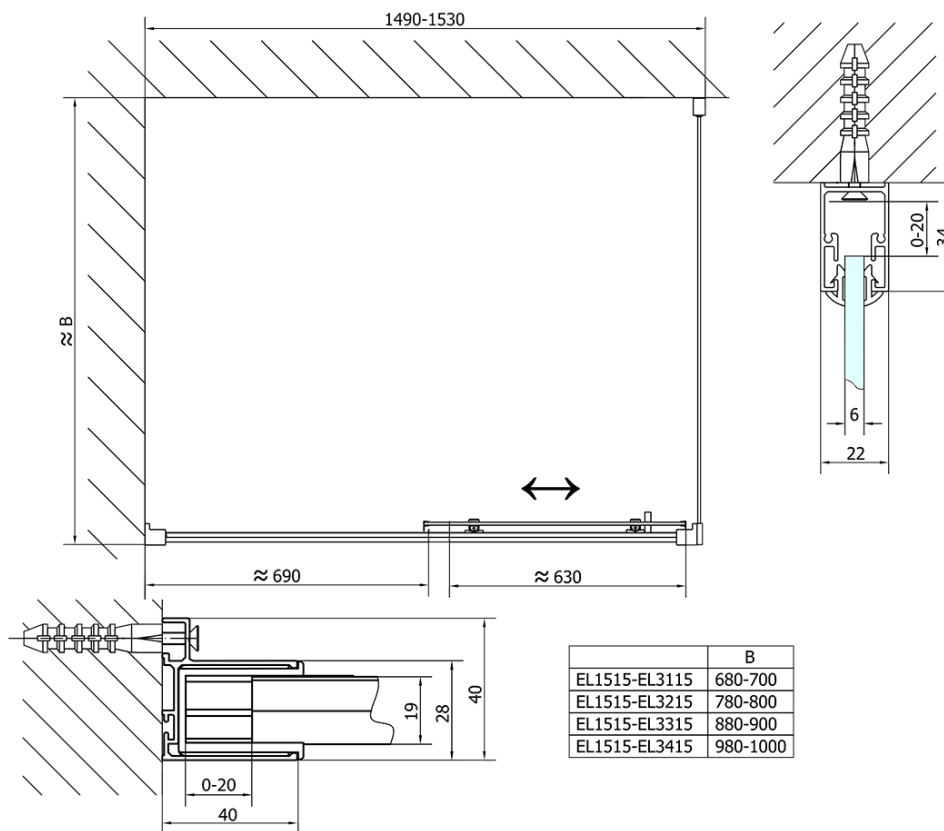

Kolor profilu: Chrom - Aluminium polerowane

Kształt: Drzwi do wnęki

Typ otwierania: Przesuwne

Kierunek otwierania: Uniwersalne

Szerokość wejścia: 630 mm

Rodzaj szkła: Szkło czyste

Grubość szkła: 6 mm

Wymiar montażowy od: 1475 mm

Wymiar montażowy do: 1515 mm

Właściwości: Z profilami

Waga / szt.: 45.0 kg

Opakowanie: 1 szt.

Gwarancja: 2 lata

Części zamienne

Zestaw uszczelek pionowych (Kod: NDAE11)

Profil ścienny (Kod: NDAE12)

Karta techniczna

EL1515L

EL1515R

	B
EL1515-EL3115	680-700
EL1515-EL3215	780-800
EL1515-EL3315	880-900
EL1515-EL3415	980-1000