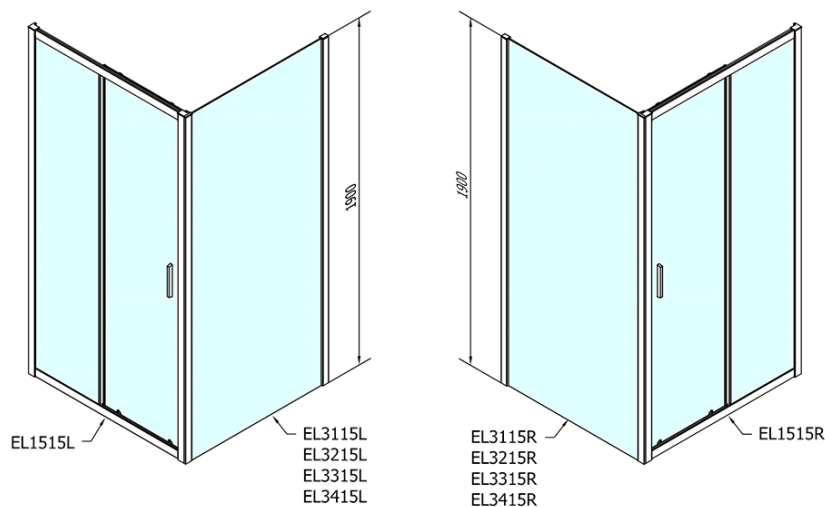

Kolor profilu: Chrom - Aluminium polerowane

Kształt: Drzwi do wnęki

Typ otwierania: Przesuwne

Kierunek otwierania: Uniwersalne

Szerokość wejścia: 630 mm

Rodzaj szkła: Szkło czyste

Grubość szkła: 6 mm

Wymiar montażowy od: 1475 mm

Karta techniczna

EL1515L

EL1515R

	B
EL1515-EL3115	680-700
EL1515-EL3215	780-800
EL1515-EL3315	880-900
EL1515-EL3415	980-1000