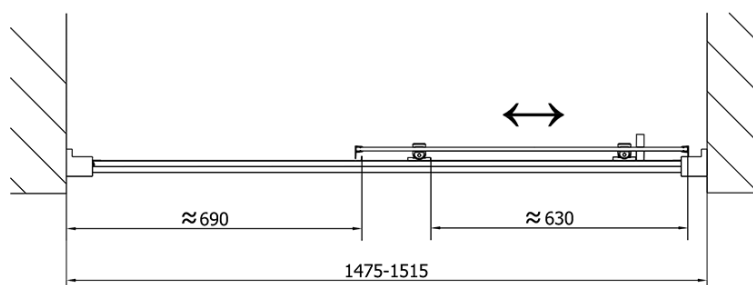

## Rozmiary

Szerokość: 1500 mm

Wysokość: 1900 mm

## Właściwości

Kolor profilu: Chrom - Aluminium polerowane

Kształt: Drzwi do wewnątrz

Typ otwierania: Przesuwne

Kierunek otwierania: Uniwersalne

Szerokość wejścia: 630 mm

Rodzaj szkła: Szkło czyste

Grubość szkła: 6 mm

Wymiar montażowy od: 1475 mm

Wymiar montażowy do: 1515 mm

Właściwości: Z profilami

Waga / szt.: 45.0 kg

Opakowanie: 1 szt.

Gwarancja: 2 lata

Rolki górne (Kod: NDAE32)

Ogranicznik prawy (Kod: NDAE06P)

Zestaw uszczelek zaciskane (Kod: NDAE14)

Karta techniczna

EL1515L

EL1515R

	B
EL1515-EL3115	680-700
EL1515-EL3215	780-800
EL1515-EL3315	880-900
EL1515-EL3415	980-1000