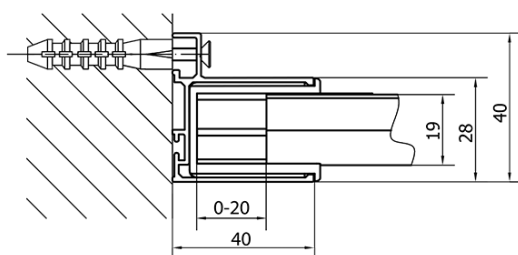

## Rozmiary

Szerokość: 1500 mm

Wysokość: 1900 mm

## Właściwości

Kolor profilu: Chrom - Aluminium polerowane

Kształt: Drzwi do wewnątrz

Typ otwierania: Przesuwne

Kierunek otwierania: Uniwersalne

Szerokość wejścia: 630 mm

Rodzaj szkła: Szkło czyste

Grubość szkła: 6 mm

Wymiar montażowy od: 1475 mm

Wymiar montażowy do: 1515 mm

Właściwości: Z profilami

Waga / szt.: 45.0 kg

Opakowanie: 1 szt.

Gwarancja: 2 lata

Rolki górne (Kod: NDAE32)

Ogranicznik prawy (Kod: NDAE06P)

Zestaw uszczelek zaciskane (Kod: NDAE14)

Karta techniczna

EL1515L

EL1515R

	B
EL1515-EL3115	680-700
EL1515-EL3215	780-800
EL1515-EL3315	880-900
EL1515-EL3415	980-1000