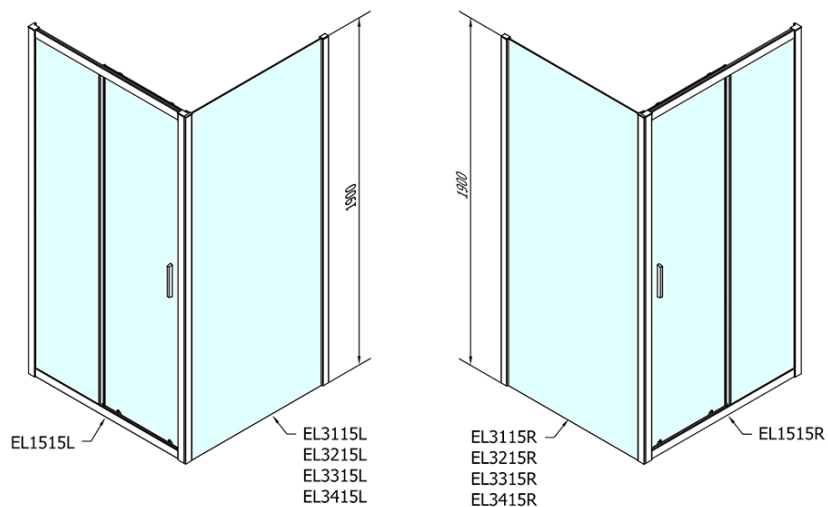

## Rozmiary

Szerokość: 1500 mm

Wysokość: 1900 mm

## Właściwości

Kolor profilu: Chrom - Aluminium polerowane

Kształt: Drzwi do wewnątrz

Typ otwierania: Przesuwne

Kierunek otwierania: Uniwersalne

Szerokość wejścia: 630 mm

Rodzaj szkła: Szkło czyste

Grubość szkła: 6 mm

Wymiar montażowy od: 1475 mm

Wymiar montażowy do: 1515 mm

Właściwości: Z profilami

Waga / szt.: 45.0 kg

Opakowanie: 1 szt.

Gwarancja: 2 lata

Rolki górne (Kod: NDAE32)

Ogranicznik prawy (Kod: NDAE06P)

Zestaw uszczelek zaciskane (Kod: NDAE14)

Karta techniczna

EL1515L

EL1515R

	B
EL1515-EL3115	680-700
EL1515-EL3215	780-800
EL1515-EL3315	880-900
EL1515-EL3415	980-1000