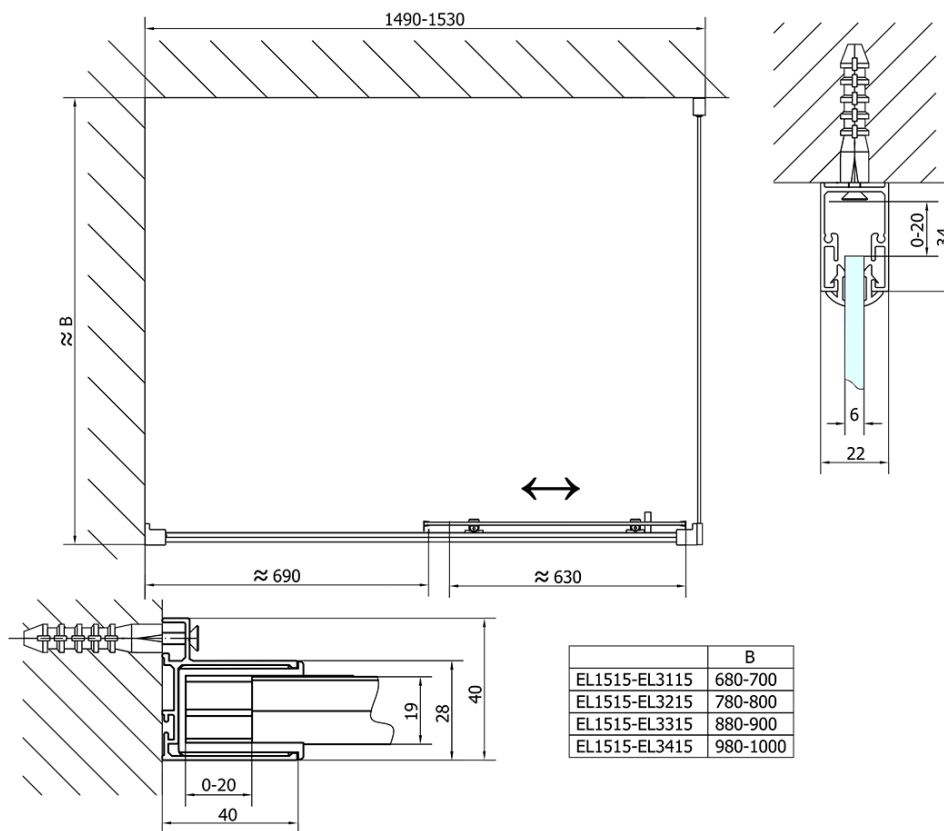

## Rozmiary

Szerokość: 1500 mm

Wysokość: 1900 mm

## Właściwości

Kolor profilu: Chrom - Aluminium polerowane

Kształt: Drzwi do wewnątrz

Typ otwierania: Przesuwne

Kierunek otwierania: Uniwersalne

Szerokość wejścia: 630 mm

Rodzaj szkła: Szkło czyste

Grubość szkła: 6 mm

Wymiar montażowy od: 1475 mm

Wymiar montażowy do: 1515 mm

Właściwości: Z profilami

Waga / szt.: 45.0 kg

Opakowanie: 1 szt.

Gwarancja: 2 lata

Rolki górne (Kod: NDAE32)

Ogranicznik prawy (Kod: NDAE06P)

Zestaw uszczelek zaciskane (Kod: NDAE14)

Karta techniczna

EL1515L

EL1515R

	B
EL1515-EL3115	680-700
EL1515-EL3215	780-800
EL1515-EL3315	880-900
EL1515-EL3415	980-1000