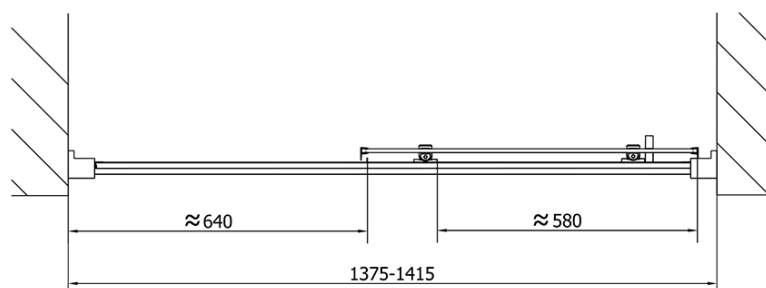

Kolor profilu: Chrom - Aluminium polerowane

Kształt: Drzwi do wnęki

Typ otwierania: Przesuwne

Kierunek otwierania: Uniwersalne

Szerokość wejścia: 580 mm

Rodzaj szkła: Szkło czyste

Grubość szkła: 6 mm

Wymiar montażowy od: 1375 mm

Wymiar montażowy do: 1415 mm

Właściwości: Z profilami

Waga / szt.: 42.0 kg

Opakowanie: 1 szt.

Gwarancja: 2 lata

Części zamienne

Zestaw uszczelek pionowych (Kod: NDAE11)

Profil ścienny (Kod: NDAE12)

Dolna rolka wypinana (Kod: NDAE33)

AGEL zestaw instalacyjny blister (Kod: NDAESET)

Górne pokrywy (Kod: NDAE01LP)

Ogranicznik lewy (Kod: NDAE06L)

Rolki górne (Kod: NDAE32)

Ogranicznik prawy (Kod: NDAE06P)

Zestaw uszczelek zaciskane (Kod: NDAE14)

Karta techniczna

EL1415L

EL1415R

	B
EL1415-EL3115	680-700
EL1415-EL3215	780-800
EL1415-EL3315	880-900
EL1415-EL3415	980-1000