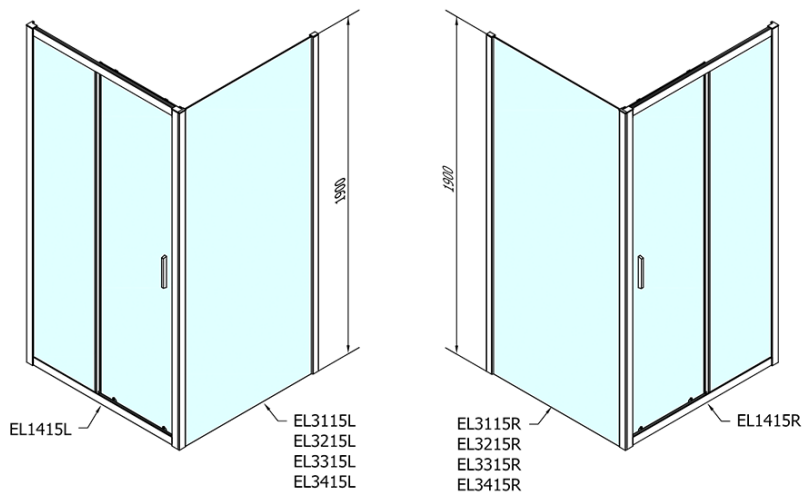

B
EL1415-EL3115	680-700
EL1415-EL3215	780-800
EL1415-EL3315	880-900
EL1415-EL3415	980-1000