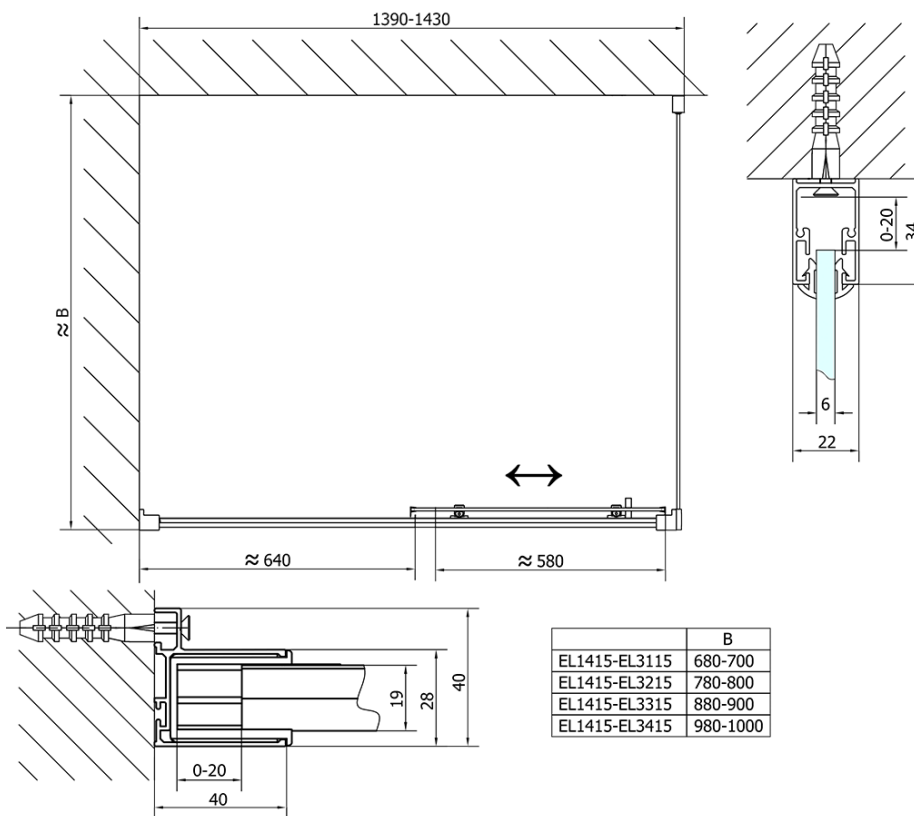

Kolor profilu: Chrom - Aluminium polerowane

Kształt: Drzwi do wnęki

Typ otwierania: Przesuwne

Kierunek otwierania: Uniwersalne

Szerokość wejścia: 580 mm

Rodzaj szkła: Szkło czyste

Grubość szkła: 6 mm

Wymiar montażowy od: 1375 mm

Wymiar montażowy do: 1415 mm

Właściwości: Z profilami

Waga / szt.: 42.0 kg

Opakowanie: 1 szt.

Gwarancja: 2 lata

Części zamienne

Zestaw uszczelek pionowych (Kod: NDAE11)

Profil ścienny (Kod: NDAE12)

Dolna rolka wypinana (Kod: NDAE33)

AGEL zestaw instalacyjny blister (Kod: NDAESET)

Górne pokrywy (Kod: NDAE01LP)

Ogranicznik lewy (Kod: NDAE06L)

Rolki górne (Kod: NDAE32)

Ogranicznik prawy (Kod: NDAE06P)

Zestaw uszczelek zaciskane (Kod: NDAE14)

Karta techniczna

EL1415L

EL1415R

	B
EL1415-EL3115	680-700
EL1415-EL3215	780-800
EL1415-EL3315	880-900
EL1415-EL3415	980-1000