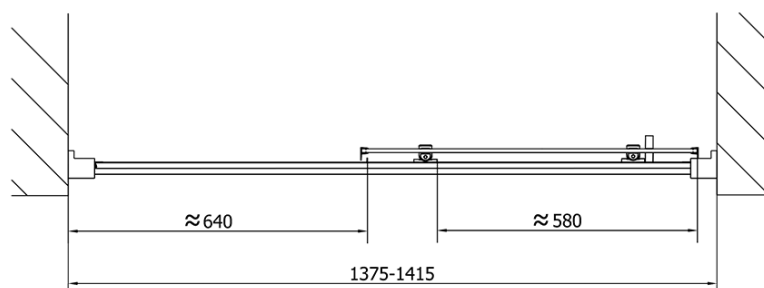

Kolor profilu: Chrom - Aluminium polerowane

Kształt: Drzwi do wnęki

Typ otwierania: Przesuwne

Kierunek otwierania: Uniwersalne

Szerokość wejścia: 580 mm

Rodzaj szkła: Szkło czyste

Grubość szkła: 6 mm

Wymiar montażowy od: 1375 mm

Wymiar montażowy do: 1415 mm

Właściwości: Z profilami

Waga / szt.: 42.0 kg

Opakowanie: 1 szt.

Gwarancja: 2 lata

Części zamienne

Zestaw uszczelek pionowych do szkła 6/6mm, 1900mm (Kod: NDAE11)

Profil ścienny (Kod: NDAE12)

Dolna rolka wypinana (Kod: NDAE33)

AGEL zestaw instalacyjny blister (Kod: NDAESET)

Górne pokrywy (Kod: NDAE01LP)

Ogranicznik lewy (Kod: NDAE06L)

Rolki górne (Kod: NDAE32)

Ogranicznik prawy (Kod: NDAE06P)

Uszczelek zaciskane 1900mm (Kod: NDAE14)

Karta techniczna

EL1415L

EL1415R

	B
EL1415-EL3115	680-700
EL1415-EL3215	780-800
EL1415-EL3315	880-900
EL1415-EL3415	980-1000