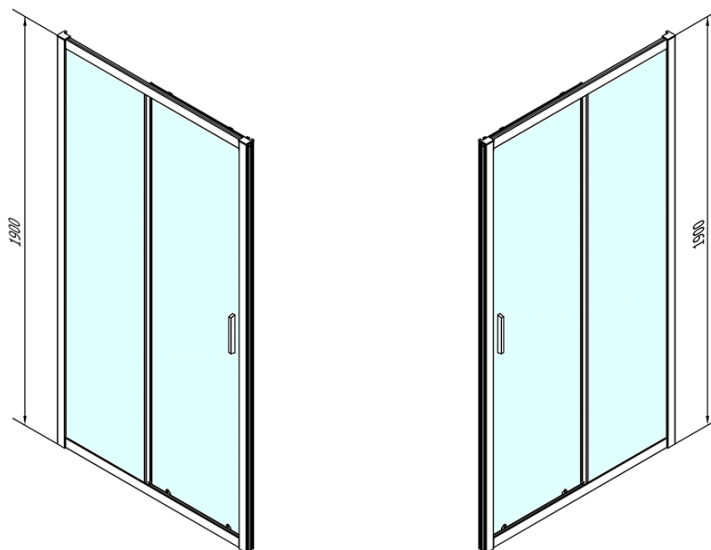

Karta techniczna

EL1415L

EL1415R