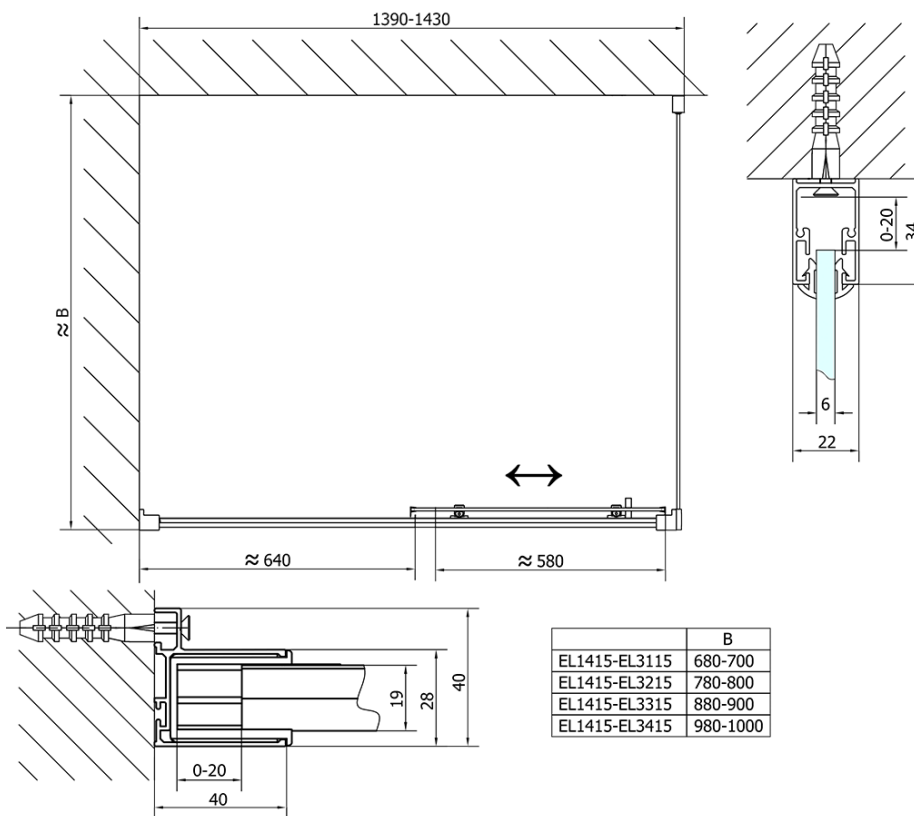

Kolor profilu: Chrom - Aluminium polerowane

Kształt: Drzwi do wnęki

Typ otwierania: Przesuwne

Kierunek otwierania: Uniwersalne

Szerokość wejścia: 580 mm

Rodzaj szkła: Szkło czyste

Grubość szkła: 6 mm

Wymiar montażowy od: 1375 mm

Wymiar montażowy do: 1415 mm

Właściwości: Z profilami

Waga / szt.: 42.0 kg

Opakowanie: 1 szt.

Gwarancja: 2 lata

Części zamienne

Zestaw uszczelek pionowych do szkła 6/6mm, 1900mm (Kod: NDAE11)

Profil ścienny (Kod: NDAE12)

Dolna rolka wypinana (Kod: NDAE33)

AGEL zestaw instalacyjny blister (Kod: NDAESET)

Górne pokrywy (Kod: NDAE01LP)

Ogranicznik lewy (Kod: NDAE06L)

Rolki górne (Kod: NDAE32)

Ogranicznik prawy (Kod: NDAE06P)

Uszczelek zaciskane 1900mm (Kod: NDAE14)

Karta techniczna

EL1415L

EL1415R

	B
EL1415-EL3115	680-700
EL1415-EL3215	780-800
EL1415-EL3315	880-900
EL1415-EL3415	980-1000