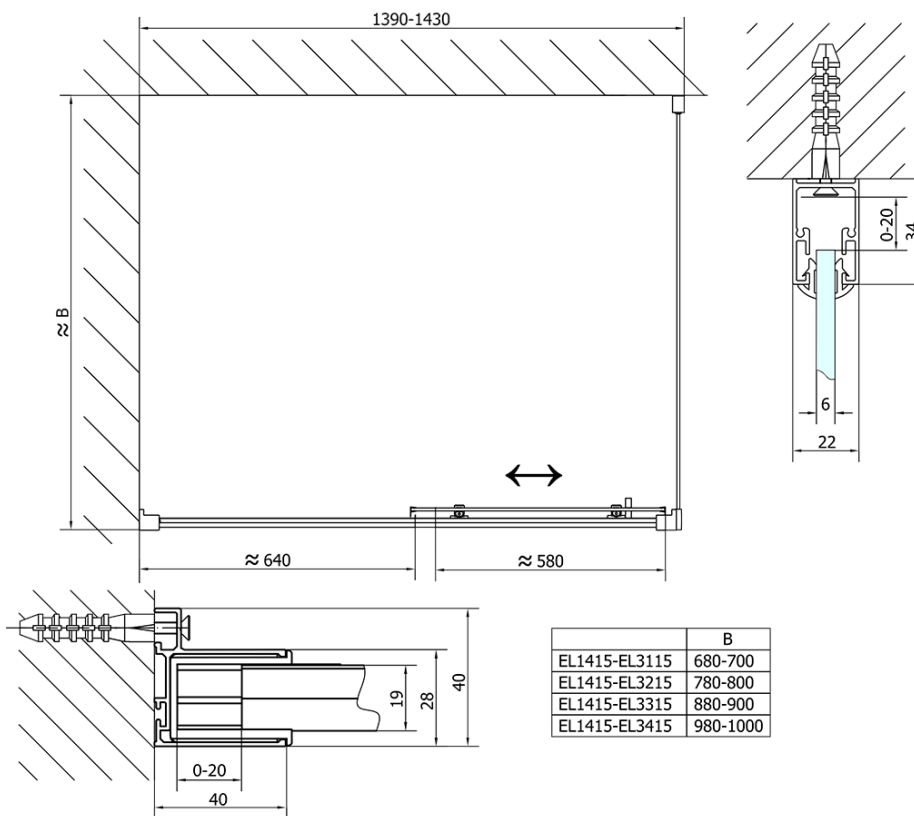

Kolor profilu: Chrom - Aluminium polerowane

Kształt: Drzwi do wnęki

Typ otwierania: Przesuwne

Kierunek otwierania: Uniwersalne

Szerokość wejścia: 580 mm

Rodzaj szkła: Szkło czyste

Grubość szkła: 6 mm

Wymiar montażowy od: 1375 mm

Wymiar montażowy do: 1415 mm

Właściwości: Z profilami

Waga / szt.: 42.0 kg

Opakowanie: 1 szt.

Gwarancja: 2 lata

Części zamienne

Zestaw uszczelek pionowych (Kod: NDAE11)

Profil ścienny (Kod: NDAE12)

Karta techniczna

EL1415L

EL1415R

	B
EL1415-EL3115	680-700
EL1415-EL3215	780-800
EL1415-EL3315	880-900
EL1415-EL3415	980-1000