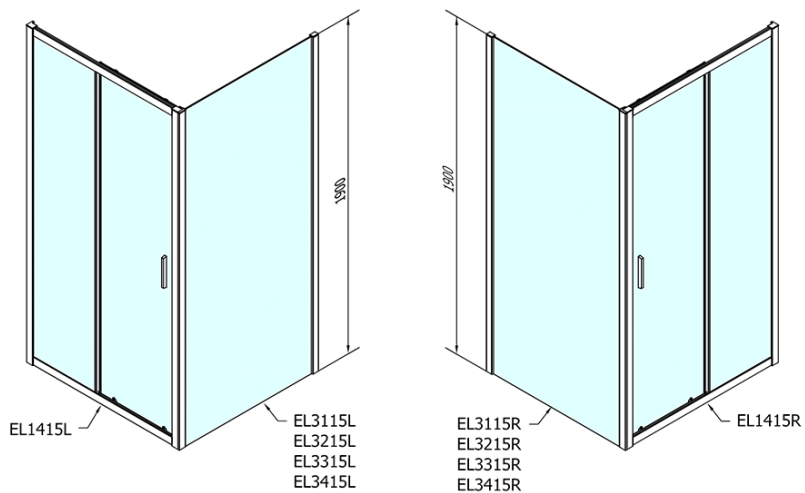

Kolor profilu: Chrom - Aluminium polerowane

Kształt: Drzwi do wnęki

Typ otwierania: Przesuwne

Kierunek otwierania: Uniwersalne

Szerokość wejścia: 580 mm

Rodzaj szkła: Szkło czyste

Grubość szkła: 6 mm

Wymiar montażowy od: 1375 mm

Karta techniczna

EL1415L

EL1415R

	B
EL1415-EL3115	680-700
EL1415-EL3215	780-800
EL1415-EL3315	880-900
EL1415-EL3415	980-1000