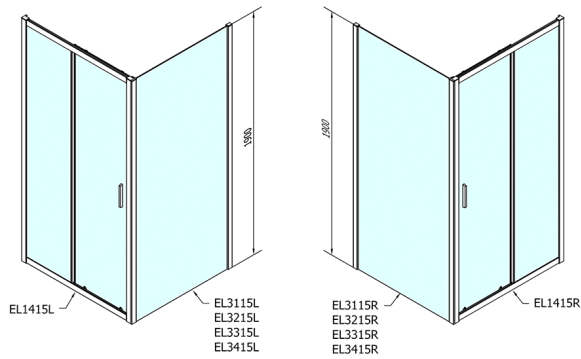

EASY drzwi prysznicowe 1400mm, szkło czyste

Kod: EL1415

Rozmiary

Szerokość: 1400 mm

Wysokość: 1900 mm

Właściwości

Gwarancja: 2 lata

Karta techniczna

EL1415L

EL1415R

	B
EL1415-EL3115	680-700
EL1415-EL3215	780-800
EL1415-EL3315	880-900
EL1415-EL3415	980-1000