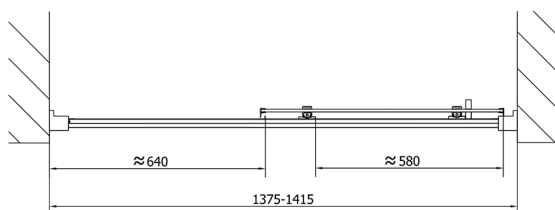

EASY drzwi prysznicowe 1400mm, szkło czyste

Kod: EL1415

Rozmiary

Szerokość: 1400 mm

Wysokość: 1900 mm

Właściwości

Gwarancja: 2 lata

Karta techniczna

EL1415L

EL1415R

	B
EL1415-EL3115	680-700
EL1415-EL3215	780-800
EL1415-EL3315	880-900
EL1415-EL3415	980-1000