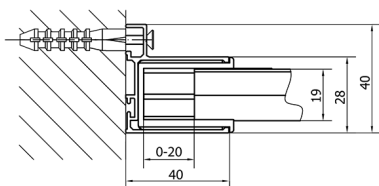

EASY drzwi prysznicowe 1400mm, szkło czyste

Kod: EL1415

Rozmiary

Szerokość: 1400 mm

Wysokość: 1900 mm

Właściwości

Gwarancja: 2 lata

Karta techniczna

EL1415L

EL1415R

	B
EL1415-EL3115	680-700
EL1415-EL3215	780-800
EL1415-EL3315	880-900
EL1415-EL3415	980-1000