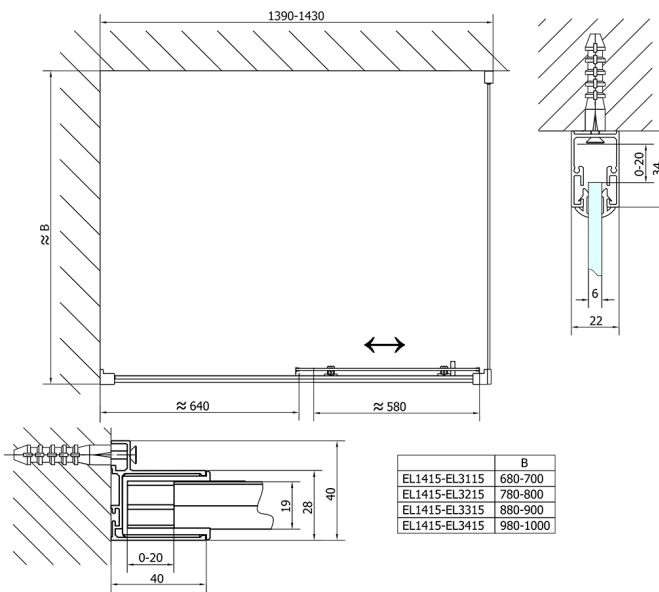

EASY drzwi prysznicowe 1400mm, szkło czyste

Kod: EL1415

Rozmiary

Szerokość: 1400 mm

Wysokość: 1900 mm

Właściwości

Gwarancja: 2 lata

Karta techniczna

EL1415L

EL1415R

	B
EL1415-EL3115	680-700
EL1415-EL3215	780-800
EL1415-EL3315	880-900
EL1415-EL3415	980-1000