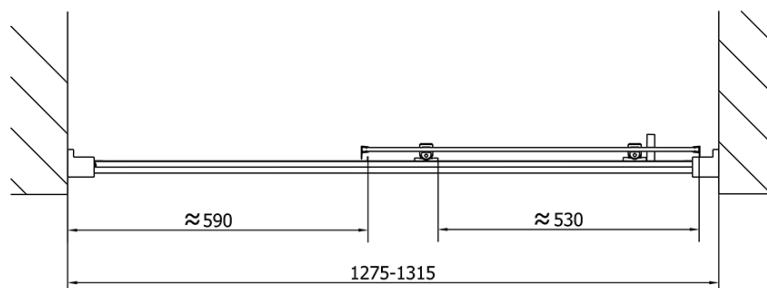

Kolor profilu: Chrom - Aluminium polerowane

Kształt: Drzwi do wnęki

Typ otwierania: Przesuwne

Kierunek otwierania: Uniwersalne

Szerokość wejścia: 530 mm

Rodzaj szkła: Szkło czyste

Grubość szkła: 6 mm

Wymiar montażowy od: 1275 mm

Wymiar montażowy do: 1315 mm

Właściwości: Z profilami

Waga / szt.: 39.5 kg

Opakowanie: 1 szt.

Gwarancja: 2 lata

Części zamienne

Zestaw uszczelek pionowych (Kod: NDAE11)

Profil ścienny (Kod: NDAE12)

Dolna rolka wypinana (Kod: NDAE33)

AGEL zestaw instalacyjny blister (Kod: NDAESET)

Górne pokrywy (Kod: NDAE01LP)

Ogranicznik lewy (Kod: NDAE06L)

Rolki górne (Kod: NDAE32)

Ogranicznik prawy (Kod: NDAE06P)

Zestaw uszczelek zaciskane (Kod: NDAE14)

Karta techniczna

EL1315L

EL1315R

	B
EL1315-EL3115	680-700
EL1315-EL3215	780-800
EL1315-EL3315	880-900
EL1315-EL3415	980-1000