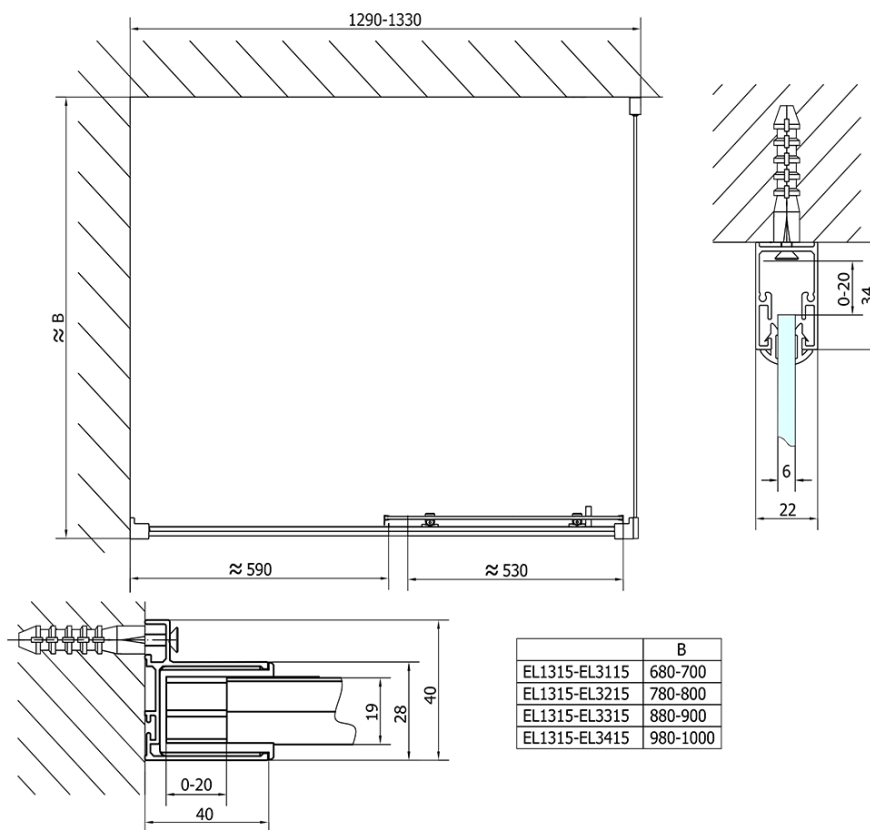

Kolor profilu: Chrom - Aluminium polerowane

Kształt: Drzwi do wnęki

Typ otwierania: Przesuwne

Kierunek otwierania: Uniwersalne

Szerokość wejścia: 530 mm

Rodzaj szkła: Szkło czyste

Grubość szkła: 6 mm

Wymiar montażowy od: 1275 mm

Wymiar montażowy do: 1315 mm

Właściwości: Z profilami

Waga / szt.: 39.5 kg

Opakowanie: 1 szt.

Gwarancja: 2 lata

Części zamienne

Zestaw uszczelek pionowych (Kod: NDAE11)

Profil ścienny (Kod: NDAE12)

Karta techniczna

EL1315L

EL1315R

	B
EL1315-EL3115	680-700
EL1315-EL3215	780-800
EL1315-EL3315	880-900
EL1315-EL3415	980-1000