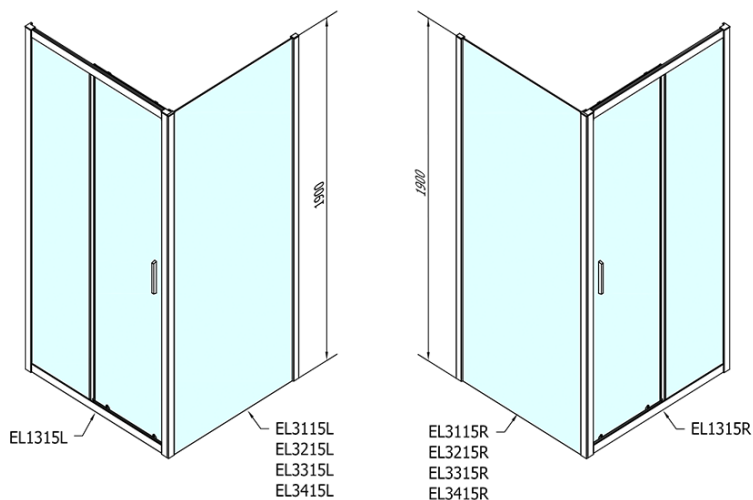

Kolor profilu: Chrom - Aluminium polerowane

Kształt: Drzwi do wnęki

Typ otwierania: Przesuwne

Kierunek otwierania: Uniwersalne

Szerokość wejścia: 530 mm

Rodzaj szkła: Szkło czyste

Grubość szkła: 6 mm

Wymiar montażowy od: 1275 mm

Wymiar montażowy do: 1315 mm

Właściwości: Z profilami

Waga / szt.: 39.5 kg

Opakowanie: 1 szt.

Gwarancja: 2 lata

Części zamienne

Zestaw uszczelek pionowych (Kod: NDAE11)

Profil ścienny (Kod: NDAE12)

Karta techniczna

EL1315L

EL1315R

	B
EL1315-EL3115	680-700
EL1315-EL3215	780-800
EL1315-EL3315	880-900
EL1315-EL3415	980-1000