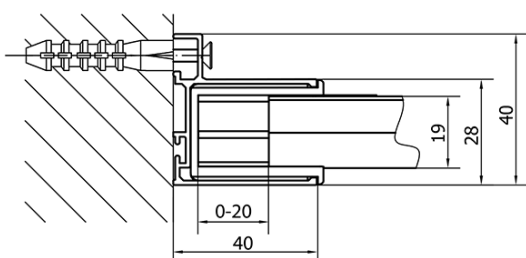

Kolor profilu: Chrom - Aluminium polerowane

Kształt: Drzwi do wnęki

Typ otwierania: Przesuwne

Kierunek otwierania: Uniwersalne

Szerokość wejścia: 530 mm

Rodzaj szkła: Szkło czyste

Grubość szkła: 6 mm

Wymiar montażowy od: 1275 mm

Wymiar montażowy do: 1315 mm

Właściwości: Z profilami

Waga / szt.: 39.5 kg

Opakowanie: 1 szt.

Gwarancja: 2 lata

Części zamienne

Zestaw uszczelek pionowych (Kod: NDAE11)

Profil ścienny (Kod: NDAE12)

Dolna rolka wypinana (Kod: NDAE33)

AGEL zestaw instalacyjny blister (Kod: NDAESET)

Górne pokrywy (Kod: NDAE01LP)

Ogranicznik lewy (Kod: NDAE06L)

Rolki górne (Kod: NDAE32)

Ogranicznik prawy (Kod: NDAE06P)

Zestaw uszczelek zaciskane (Kod: NDAE14)

Karta techniczna

EL1315L

EL1315R

	B
EL1315-EL3115	680-700
EL1315-EL3215	780-800
EL1315-EL3315	880-900
EL1315-EL3415	980-1000