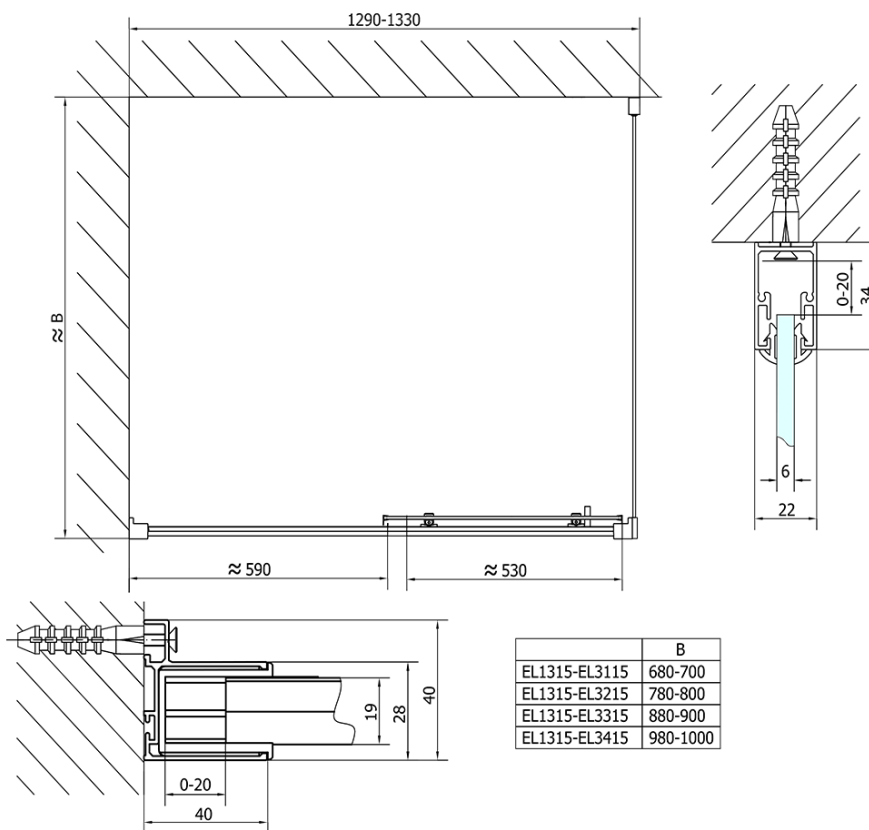

Kolor profilu: Chrom - Aluminium polerowane

Kształt: Drzwi do wnęki

Typ otwierania: Przesuwne

Kierunek otwierania: Uniwersalne

Szerokość wejścia: 530 mm

Rodzaj szkła: Szkło czyste

Grubość szkła: 6 mm

Wymiar montażowy od: 1275 mm

Wymiar montażowy do: 1315 mm

Właściwości: Z profilami

Waga / szt.: 39.5 kg

Opakowanie: 1 szt.

Gwarancja: 2 lata

Części zamienne

Zestaw uszczelek pionowych (Kod: NDAE11)

Profil ścienny (Kod: NDAE12)

Karta techniczna

EL1315L

EL1315R

	B
EL1315-EL3115	680-700
EL1315-EL3215	780-800
EL1315-EL3315	880-900
EL1315-EL3415	980-1000