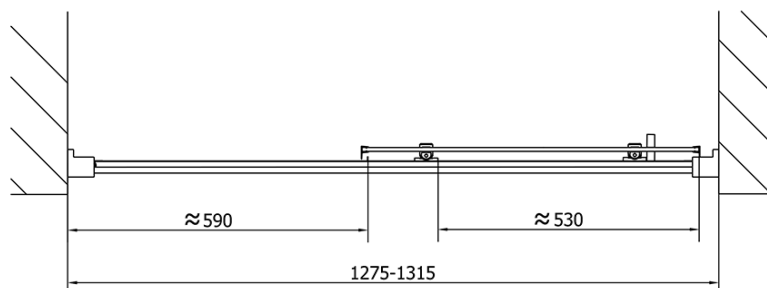

## Rozmiary

Szerokość: 1300 mm

Wysokość: 1900 mm

## Właściwości

Kolor profilu: Chrom - Aluminium polerowane

Kształt: Drzwi do wnęki

Typ otwierania: Przesuwne

Kierunek otwierania: Uniwersalne

Szerokość wejścia: 530 mm

Rodzaj szkła: Szkło czyste

Grubość szkła: 6 mm

Wymiar montażowy od: 1275 mm

Wymiar montażowy do: 1315 mm

Właściwości: Z profilami

Waga / szt.: 39.5 kg

Opakowanie: 1 szt.

Gwarancja: 2 lata

AGEL zestaw instalacyjny blister (Kod: NDAESET)

Ogranicznik prawy (Kod: NDAE06P)

Zestaw uszczelki zaciskane (Kod: NDAE14)

Karta techniczna

EL1315L

EL1315R

	B
EL1315-EL3115	680-700
EL1315-EL3215	780-800
EL1315-EL3315	880-900
EL1315-EL3415	980-1000