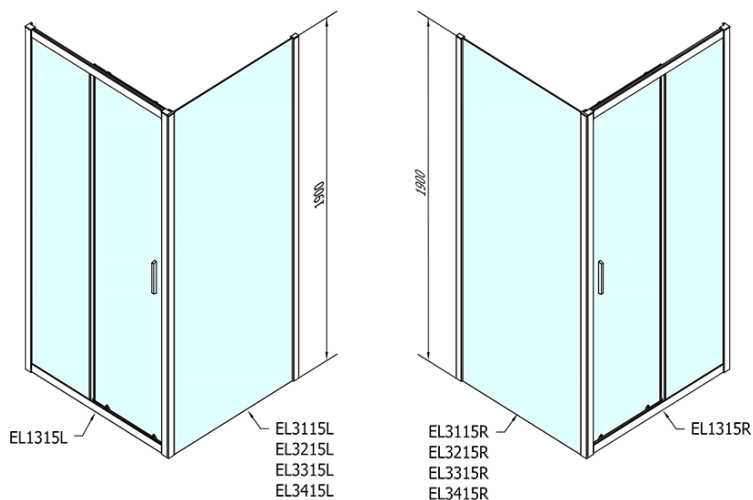

## Rozmiary

Szerokość: 1300 mm

Wysokość: 1900 mm

## Właściwości

Kolor profilu: Chrom - Aluminium polerowane

Kształt: Drzwi do wnęki

Typ otwierania: Przesuwne

Kierunek otwierania: Uniwersalne

Szerokość wejścia: 530 mm

Rodzaj szkła: Szkło czyste

Grubość szkła: 6 mm

Wymiar montażowy od: 1275 mm

Wymiar montażowy do: 1315 mm

Właściwości: Z profilami

Waga / szt.: 39.5 kg

Opakowanie: 1 szt.

Gwarancja: 2 lata

AGEL zestaw instalacyjny blister (Kod: NDAESET)

Ogranicznik prawy (Kod: NDAE06P)

Zestaw uszczelki zaciskane (Kod: NDAE14)

Karta techniczna

EL1315L

EL1315R

	B
EL1315-EL3115	680-700
EL1315-EL3215	780-800
EL1315-EL3315	880-900
EL1315-EL3415	980-1000