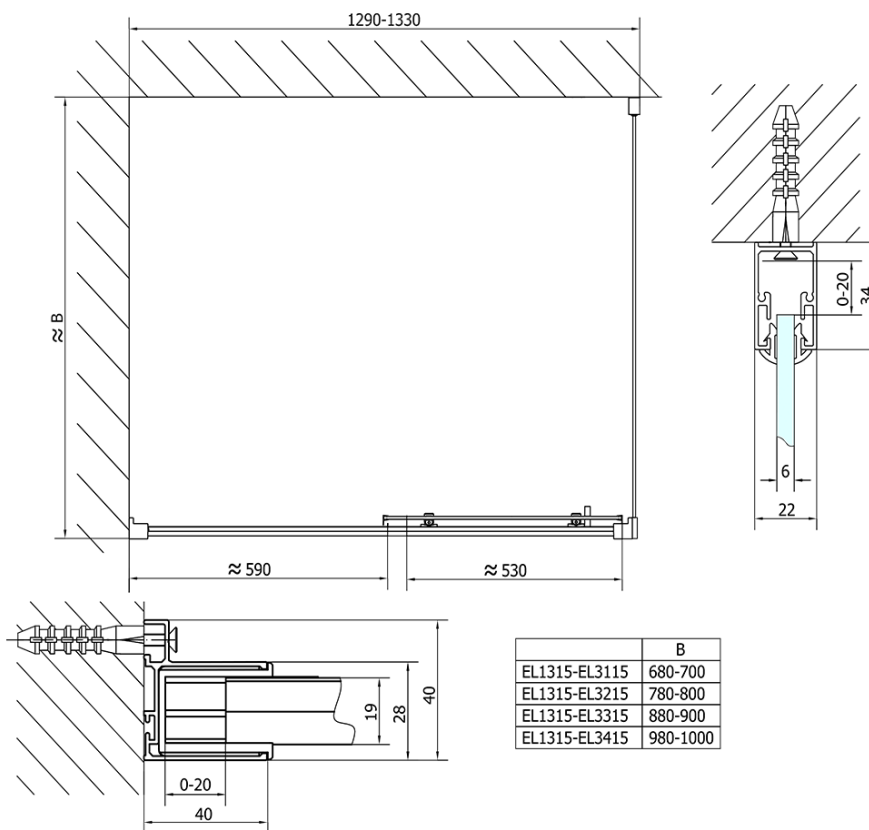

## Rozmiary

Szerokość: 1300 mm

Wysokość: 1900 mm

## Właściwości

Kolor profilu: Chrom - Aluminium polerowane

Kształt: Drzwi do wnęki

Typ otwierania: Przesuwne

Kierunek otwierania: Uniwersalne

Szerokość wejścia: 530 mm

Rodzaj szkła: Szkło czyste

Grubość szkła: 6 mm

Wymiar montażowy od: 1275 mm

Wymiar montażowy do: 1315 mm

Właściwości: Z profilami

Waga / szt.: 39.5 kg

Opakowanie: 1 szt.

Gwarancja: 2 lata

AGEL zestaw instalacyjny blister (Kod: NDAESET)

Ogranicznik prawy (Kod: NDAE06P)

Zestaw uszczelki zaciskane (Kod: NDAE14)

Karta techniczna

EL1315L

EL1315R

	B
EL1315-EL3115	680-700
EL1315-EL3215	780-800
EL1315-EL3315	880-900
EL1315-EL3415	980-1000