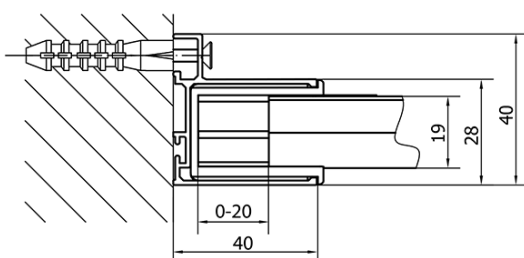

## Rozmiary

Szerokość: 1300 mm

Wysokość: 1900 mm

## Właściwości

Kolor profilu: Chrom - Aluminium polerowane

Kształt: Drzwi do wnęki

Typ otwierania: Przesuwne

Kierunek otwierania: Uniwersalne

Szerokość wejścia: 530 mm

Rodzaj szkła: Szkło czyste

Grubość szkła: 6 mm

Wymiar montażowy od: 1275 mm

Wymiar montażowy do: 1315 mm

Właściwości: Z profilami

Waga / szt.: 39.5 kg

Opakowanie: 1 szt.

Gwarancja: 2 lata

AGEL zestaw instalacyjny blister (Kod: NDAESET)

Ogranicznik prawy (Kod: NDAE06P)

Zestaw uszczelki zaciskane (Kod: NDAE14)

Karta techniczna

EL1315L

EL1315R

	B
EL1315-EL3115	680-700
EL1315-EL3215	780-800
EL1315-EL3315	880-900
EL1315-EL3415	980-1000