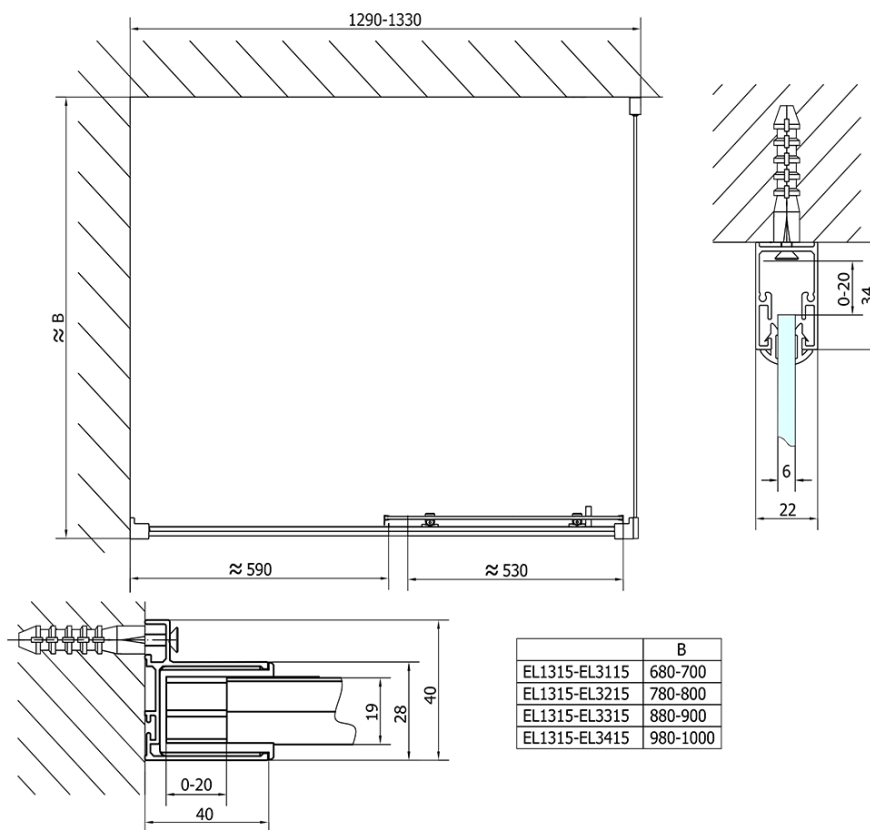

## Rozmiary

Szerokość: 1300 mm

Wysokość: 1900 mm

## Właściwości

Kolor profilu: Chrom - Aluminium polerowane

Kształt: Drzwi do wnęki

Typ otwierania: Przesuwne

Kierunek otwierania: Uniwersalne

Szerokość wejścia: 530 mm

Rodzaj szkła: Szkło czyste

Grubość szkła: 6 mm

Wymiar montażowy od: 1275 mm

Wymiar montażowy do: 1315 mm

Właściwości: Z profilami

Waga / szt.: 39.5 kg

Opakowanie: 1 szt.

Gwarancja: 2 lata

### Karta techniczna

EL1315L

EL1315R

	B
EL1315-EL3115	680-700
EL1315-EL3215	780-800
EL1315-EL3315	880-900
EL1315-EL3415	980-1000