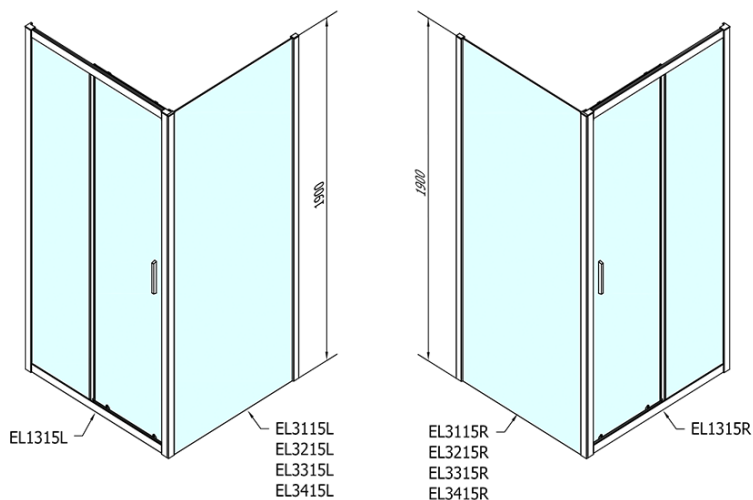

## Rozmiary

Szerokość: 1300 mm

Wysokość: 1900 mm

## Właściwości

Kolor profilu: Chrom - Aluminium polerowane

Kształt: Drzwi do wnęki

Typ otwierania: Przesuwne

Kierunek otwierania: Uniwersalne

Szerokość wejścia: 530 mm

Rodzaj szkła: Szkło czyste

Grubość szkła: 6 mm

Wymiar montażowy od: 1275 mm

Wymiar montażowy do: 1315 mm

Właściwości: Z profilami

Waga / szt.: 39.5 kg

Opakowanie: 1 szt.

Gwarancja: 2 lata

### Karta techniczna

EL1315L

EL1315R

	B
EL1315-EL3115	680-700
EL1315-EL3215	780-800
EL1315-EL3315	880-900
EL1315-EL3415	980-1000