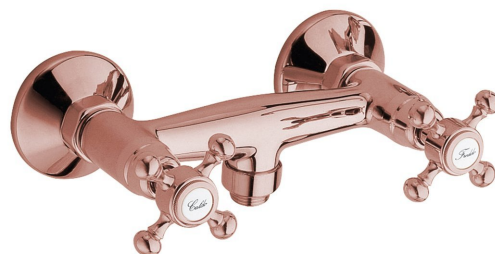

Kod: 3867

Podstawowe informacje

Marka: Sapho
Seria: ANTEA

Właściwości

Kolor: Różowe złoto
Materiał: Mosiądz
Kształt: Retro
Instalacja: Ścienna 150 mm
Rodzaj sterowania: Kurek
Waga / szt.: 1.15 kg
Opakowanie: 1 szt.
Gwarancja: 6 lat

Części zamienne

Głowica ceramiczna 1/2", 8/20, ciepła-zimna, Axia, Airtech, Epoca, Antea (Kod: VIT003)

ANTEA oznaczenie woda ciepła i zimna, para, EN (Hot+Cold) (Kod: NDANTEA-HOT+COLD)

Mimośrody 1/2" x 3/4" para (Kod: ET654)