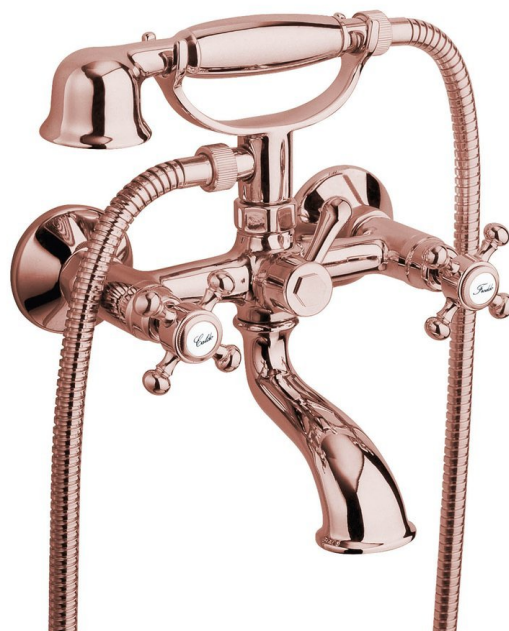

# ANTEA bateria wannowa ścienna, kompletna, różowe złoto

 SAPHO

Kod: 3017

## Podstawowe informacje

Marka: Sapho  
Seria: ANTEA

## Właściwości

Kolor: Różowe złoto  
Materiał: Mosiądz  
Kształt: Retro  
Instalacja: Ścienna 150 mm  
Rodzaj sterowania: Kurek  
Rodzaj przełącznika: Obrotowy  
Waga / szt.: 2.85 kg  
Opakowanie: 1 szt.  
Gwarancja: 6 lat

## Części zamienne

Perlator do baterii wannowych Antea (Kod: ND301P)

ANTEA oznaczenie woda zimna, CZ (Kod: NDANTEA-STUDENÁ)

Przełącznik do 301 - 20 ząbków (Kod: ND301 PREPINAC20)

Mimośrody 1/2" x 3/4" para (Kod: ET654)