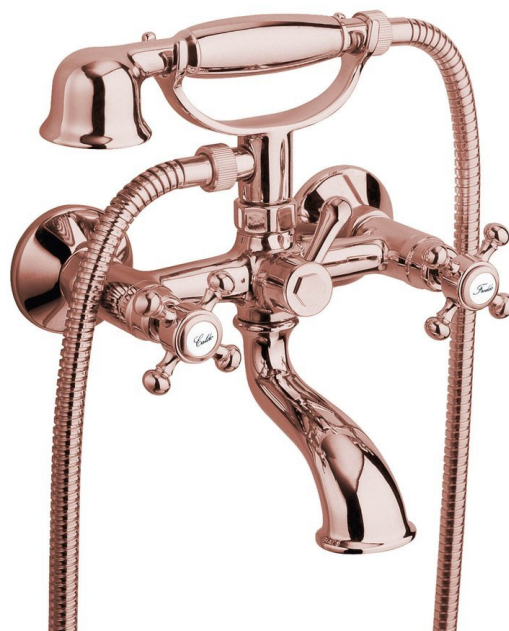

# ANTEA bateria wannowa ścienna, kompletna, różowe złoto

 **SAPHO**

Kod: 3017

## Podstawowe informacje

Marka: Sapho  
Seria: ANTEA

## Właściwości

Kolor: Różowe złoto  
Materiał: Mosiądz  
Kształt: Retro  
Instalacja: Ścienna 150 mm  
Rodzaj sterowania: Kurek  
Rodzaj przełącznika: Obrotowy  
Waga / szt.: 2.85 kg  
Opakowanie: 1 szt.  
Gwarancja: 6 lat

## Części zamienne

Perlator do baterii wannowych Antea (Kod: ND301P)

Przełącznik do 301 - 20 zębów (Kod: ND301 PREPINAC20)

Mimośród 1/2" x 3/4" para (Kod: ET654)

ANTEA oznaczenie woda ciepła i zimna, para, EN (Hot+Cold) (Kod: NDANTEA-HOT+COLD)