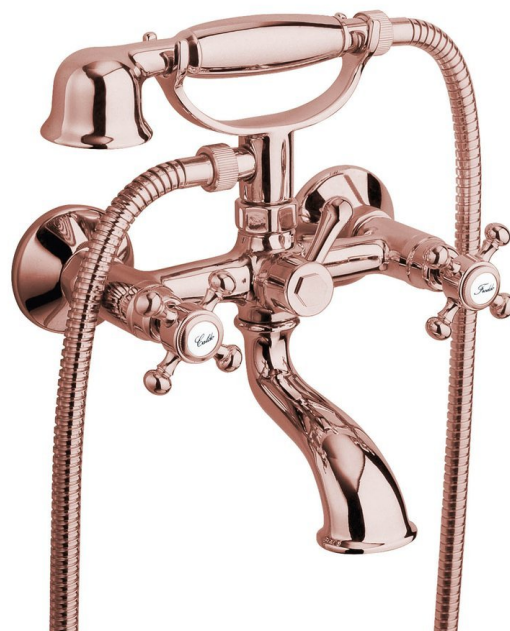

ANTEA bateria wannowa ścienna, kompletna, różowe złoto

 SAPHO

Kod: 3017

Podstawowe informacje

Marka: Sapho
Seria: ANTEA

Rozmiary

Szerokość: 210 mm
Wysokość: 265 mm
Głębokość: 147 mm

Właściwości

Kolor: Różowe złoto
Materiał: Mosiądz
Kształt: Retro
Instalacja: Ścienna 150 mm
Rodzaj sterowania: Kurek
Rodzaj przełącznika: Obrotowy
Waga / szt.: 2.85 kg
Opakowanie: 1 szt.
Gwarancja: 6 lat

Części zamienne

Perlator do baterii wannowych Antea (Kod: ND301P)

ANTEA oznaczenie woda zimna, CZ (Kod: NDANTEA-STUDENÁ)

Przełącznik do 301 - 20 ząbków (Kod: ND301 PREPINAC20)

Mimośrody 1/2" x 3/4" para (Kod: ET654)

ANTEA oznaczenie woda ciepła i zimna, para, EN (Hot+Cold) (Kod: NDANTEA-HOT+COLD)

Wewnętrzna część przełącznika do baterii 301 - rolka (Kod: ND301)

Głowica ceramiczna 1/2", 8/20, ciepła-zimna, Axia, Airtech, Epoca, Antea (Kod: VIT003)

ANTEA oznaczenie woda ciepła, CZ (Kod: NDANTEA-TEPLÁ)