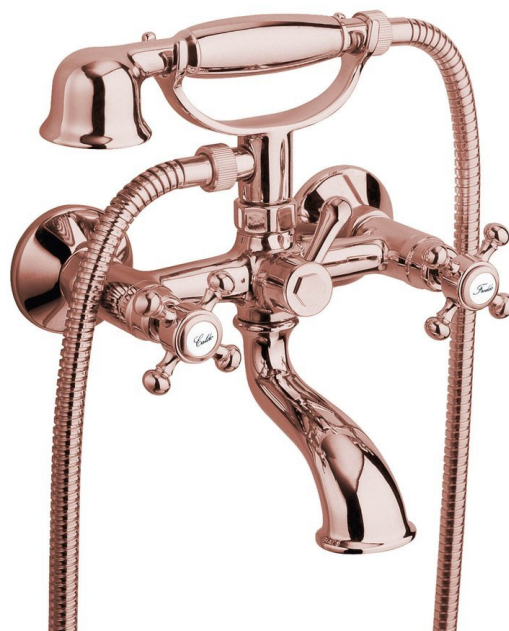

ANTEA bateria wannowa ścienna, kompletna, różowe złoto

Kod: 3017

Podstawowe informacje

Marka: Sapho
Seria: ANTEA

Rozmiary

Szerokość: 210 mm
Wysokość: 265 mm
Głębokość: 147 mm

Właściwości

Kolor: Różowe złoto
Materiał: Mosiądz
Kształt: Retro
Instalacja: Ścienna 150 mm
Rodzaj sterowania: Kurek
Rodzaj przełącznika: Obrotowy
Waga / szt.: 2.85 kg
Opakowanie: 1 szt.
Gwarancja: 6 lat

Części zamienne

Perlator do baterii wannowych Antea (Kod: ND301P)

ANTEA oznaczenie woda zimna, CZ (Kod: NDANTEA-STUDENÁ)

Przełącznik do 301 - 20 ząbków (Kod: ND301 PREPINAC20)

Mimośrody 1/2" x 3/4" para (Kod: ET654)

ANTEA oznaczenie woda ciepła i zimna, para, EN (Hot+Cold) (Kod: NDANTEA-HOT+COLD)

Wewnętrzna część przełącznika do baterii 301 - rolka (Kod: ND301)

Głowica ceramiczna 1/2", 8/20, ciepła-zimna, Axia, Airtech, Epoca, Antea (Kod: VIT003)

ANTEA oznaczenie woda ciepła, CZ (Kod: NDANTEA-TEPLÁ)

ANTEA oznaczenie woda ciepła i zimna, para, IT (Caldo/Freddo) (Kod: NDANTEA-CALDO+FREDDO)

Karta techniczna