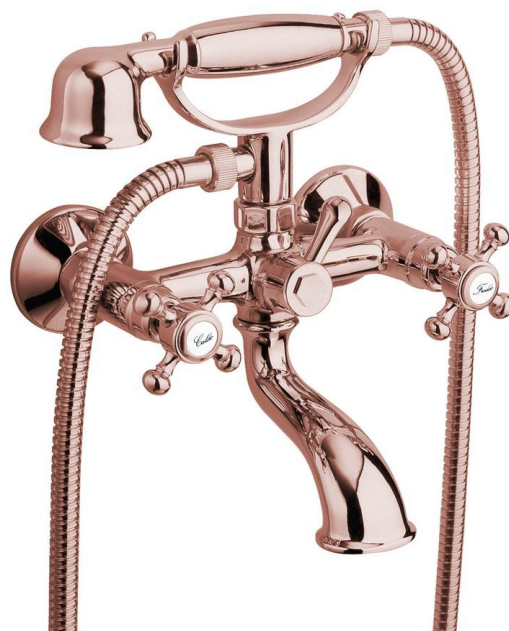

ANTEA bateria wannowa ścienna, kompletna, różowe złoto

 SAPHO

Kod: 3017

Podstawowe informacje

Marka: Sapho
Seria: ANTEA

Rozmiary

Szerokość: 210 mm
Wysokość: 265 mm
Głębokość: 147 mm

Właściwości

Kolor: Różowe złoto
Materiał: Mosiądz
Kształt: Retro
Instalacja: Ścienna 150 mm
Rodzaj sterowania: Kurek
Rodzaj przełącznika: Obrotowy
Waga / szt.: 2.85 kg
Opakowanie: 1 szt.
Gwarancja: 6 lat

Części zamienne

Perlator do baterii wannowych Antea (Kod: ND301P)

ANTEA oznaczenie woda zimna, CZ (Kod: NDANTEA-STUDENÁ)

Przełącznik do 301 - 20 ząbków (Kod: ND301 PREPINAC20)

Mimośrody 1/2" x 3/4" para (Kod: ET654)

ANTEA oznaczenie woda ciepła i zimna, para, EN (Hot+Cold) (Kod: NDANTEA-HOT+COLD)

Wewnętrzna część przełącznika do baterii 301 - rolka (Kod: ND301)

Głowica ceramiczna 1/2", 8/20, ciepła-zimna, Axia, Airtech, Epoca, Antea (Kod: VIT003)

ANTEA oznaczenie woda ciepła, CZ (Kod: NDANTEA-TEPLÁ)