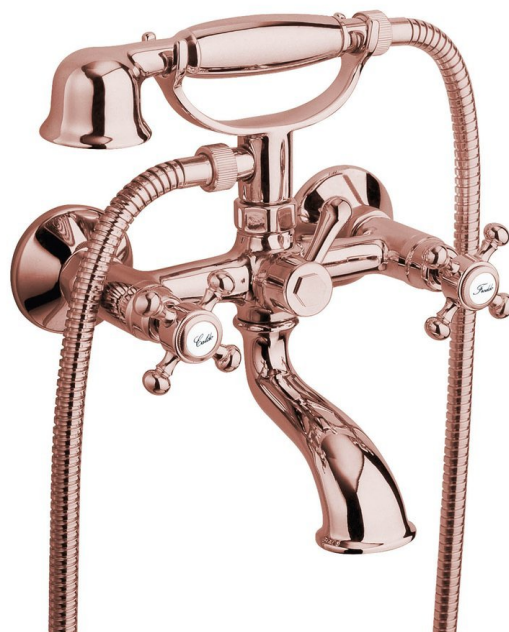

ANTEA bateria wannowa ścienna, kompletna, różowe złoto

SAPHO

Kod: 3017

Rozmiary

Szerokość: 210 mm
Wysokość: 265 mm
Głębokość: 147 mm

Właściwości

Kolor: Różowe złoto
Materiał: Mosiądz
Gwarancja: 6 lat

Karta techniczna