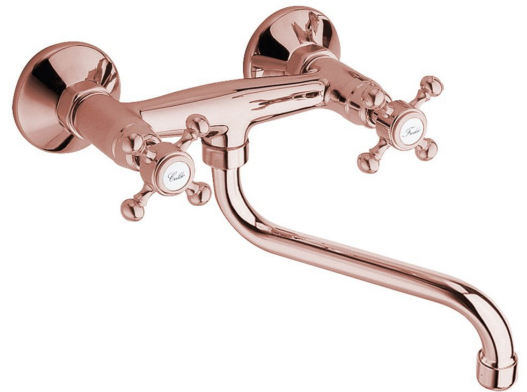

Kod: 3067

Podstawowe informacje

Marka: Sapho
Seria: ANTEA

Rozmiary

Szerokość: 215 mm
Wysokość: 190 mm
Głębokość: 230 mm

Właściwości

Kolor: Różowe złoto
Materiał: Mosiądz
Kształt: Retro
Instalacja: Ścienna 150 mm
Rodzaj sterowania: Kurek
Wyposażenie: Obrotowa wylewka
Waga / szt.: 1.23 kg
Opakowanie: 1 szt.
Gwarancja: 6 lat

Części zamienne

Głowica ceramiczna 1/2", 8/20, ciepła-zimna, Axia, Airtech, Epoca, Antea (Kod: VIT003)
ANTEA oznaczenie woda ciepła i zimna, para, EN (Hot+Cold) (Kod: NDANTEA-HOT+COLD)
ANTEA oznaczenie woda zimna, CZ (Kod: NDANTEA-STUDENÁ)
ANTEA oznaczenie woda ciepła, CZ (Kod: NDANTEA-TEPLÁ)
ANTEA oznaczenie woda ciepła i zimna, para, IT (Caldo/Freddo) (Kod: NDANTEA-CALDO+FREDDO)
Mimośrodry 1/2" x 3/4" para (Kod: ET654)