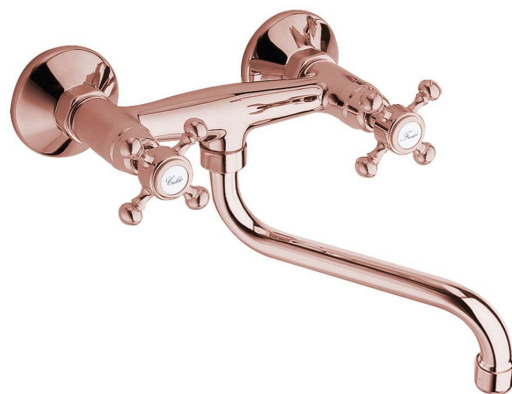

Kod: 3067

Podstawowe informacje

Marka: Sapho
Seria: ANTEA

Rozmiary

Szerokość: 215 mm
Wysokość: 190 mm
Głębokość: 230 mm

Właściwości

Kolor: Różowe złoto
Materiał: Mosiądz
Kształt: Retro
Instalacja: Ścienna 150 mm
Rodzaj sterowania: Kurek
Wyposażenie: Obrotowa wylewka
Waga / szt.: 1.23 kg
Opakowanie: 1 szt.
Gwarancja: 6 lat

Części zamienne

Głowica ceramiczna 1/2", 8/20, ciepła-zimna, Axia, Airtech, Epoca, Antea (Kod: VIT003)
ANTEA oznaczenie woda ciepła i zimna, para, EN (Hot+Cold) (Kod: NDANTEA-HOT+COLD)
ANTEA oznaczenie woda ciepła i zimna, para, IT (Caldo/Freddo) (Kod: NDANTEA-CALDO+FREDDO)
Mimośrody 1/2" x 3/4" para (Kod: ET654)