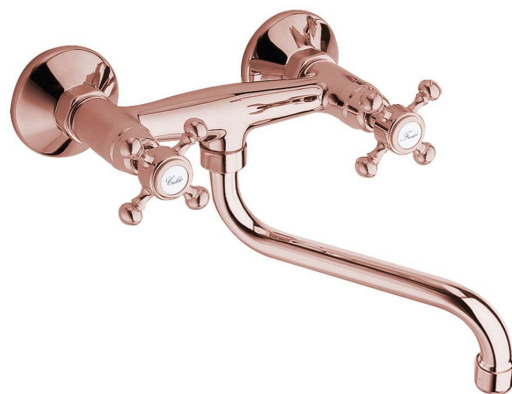

## Podstawowe informacje

Marka: Sapho  
Seria: ANTEA

## Rozmiary

Szerokość: 215 mm  
Wysokość: 190 mm  
Głębokość: 230 mm

## Właściwości

Kolor: Różowe złoto  
Materiał: Mosiądz  
Kształt: Retro  
Instalacja: Ścienna 150 mm  
Rodzaj sterowania: Kurek  
Wyposażenie: Obrotowa wylewka  
Waga / szt.: 1.23 kg  
Opakowanie: 1 szt.  
Gwarancja: 6 lat

## Części zamienne

Głowica ceramiczna 1/2", 8/20, ciepła-zimna, Axia, Airtech, Epoca, Antea (Kod: VIT003)  
ANTEA oznaczenie woda ciepła i zimna, para, EN (Hot+Cold) (Kod: NDANTEA-HOT+COLD)  
ANTEA oznaczenie woda zimna, CZ (Kod: NDANTEA-STUDENÁ)  
ANTEA oznaczenie woda ciepła, CZ (Kod: NDANTEA-TEPLÁ)  
ANTEA oznaczenie woda ciepła i zimna, para, IT (Caldo/Freddo) (Kod: NDANTEA-CALDO+FREDDO)  
Mimośrodry 1/2" x 3/4" para (Kod: ET654)