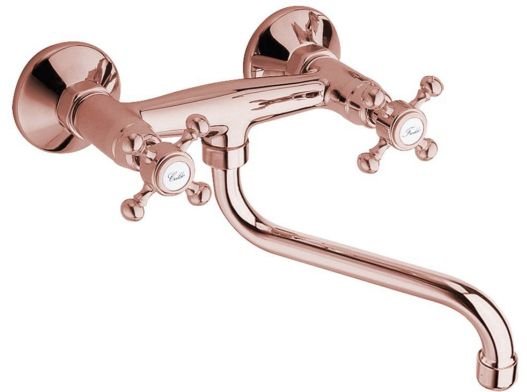

## Podstawowe informacje

Marka: Sapho  
Seria: ANTEA

## Rozmiary

Szerokość: 215 mm  
Wysokość: 190 mm  
Głębokość: 230 mm

## Właściwości

Kolor: Różowe złoto  
Materiał: Mosiądz  
Kształt: Retro  
Instalacja: Ścienna 150 mm  
Rodzaj sterowania: Kurek  
Wyposażenie: Obrotowa wylewka  
Waga / szt.: 1.23 kg  
Opakowanie: 1 szt.  
Gwarancja: 6 lat

## Części zamienne

Głowica ceramiczna 1/2", 8/20, ciepła-zimna, Axia, Airtech, Epoca, Antea (Kod: VIT003)  
ANTEA oznaczenie woda ciepła i zimna, para, EN (Hot+Cold) (Kod: NDANTEA-HOT+COLD)  
ANTEA oznaczenie woda zimna, CZ (Kod: NDANTEA-STUDENÁ)  
ANTEA oznaczenie woda ciepła, CZ (Kod: NDANTEA-TEPLÁ)  
ANTEA oznaczenie woda ciepła i zimna, para, IT (Caldo/Freddo) (Kod: NDANTEA-CALDO+FREDDO)  
Mimośrodry 1/2" x 3/4" para (Kod: ET654)