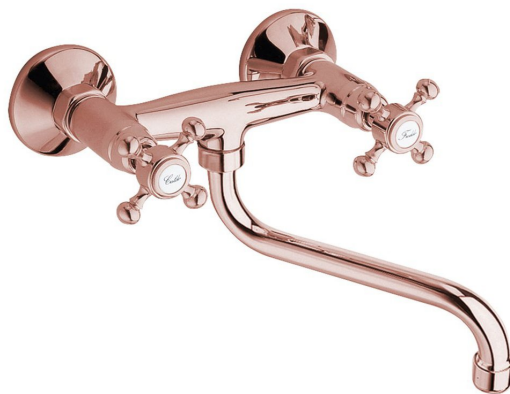

ANTEA bateria ścienna, różowe złoto

SAPHO

Kod: 3067

Rozmiary

Szerokość: 215 mm

Wysokość: 190 mm

Głębokość: 230 mm

Właściwości

Kolor: Różowe złoto

Materiał: Mosiądz

Gwarancja: 6 lat

Karta techniczna