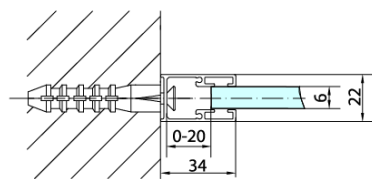

Kod: ZL3210

Podstawowe informacje

Marka: Polysan

Seria: ZOOM

Rozmiary

Wysokość: 1900 mm

Głębokość: 1000 mm

Właściwości

Kolor profilu: Chrom - Aluminium polerowane

Kształt: Ścianka stała do drzwi prysznicowych

Rodzaj szkła: Szkło czyste

Wykończenie szkła: Antidrop

Grubość szkła: 6 mm

Waga / szt.: 31.0 kg

Opakowanie: 1 szt.

Gwarancja: 2 lata

Karta techniczna

ARTICLE	C
ZL3270	670-690
ZL3280	770-790
ZL3290	870-890
ZL3210	970-990

ARTICLE	A	B
ZL1270	670-690	~615
ZL1280	770-790	~715
ZL1290	870-890	~815
ZL1210	970-990	~815

ARTICLE	A	B	C
ZL1390	870-890	330	470
ZL1310	970-990	430	520
ZL1311	1070-1090	480	570
ZL1312	1170-1190	530	620
ZL1313	1270-1290	630	620
ZL1314	1370-1390	730	620
ZL1315	1470-1490	830	620