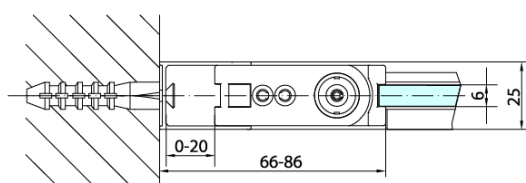

Kod: ZL3210

Podstawowe informacje

Marka: Polysan

Seria: ZOOM

Rozmiary

Wysokość: 1900 mm

Głębokość: 1000 mm

Właściwości

Kolor profilu: Chrom - Aluminium polerowane

Kształt: Ścianka stała do drzwi prysznicowych

Rodzaj szkła: Szkło czyste

Wykończenie szkła: Antidrop

Grubość szkła: 6 mm

Waga / szt.: 31.0 kg

Opakowanie: 1 szt.

Gwarancja: 2 lata

Karta techniczna

ARTICLE	C
ZL3270	670-690
ZL3280	770-790
ZL3290	870-890
ZL3210	970-990

ARTICLE	A	B
ZL1270	670-690	~615
ZL1280	770-790	~715
ZL1290	870-890	~815
ZL1210	970-990	~815

ARTICLE	A	B	C
ZL1390	870-890	330	470
ZL1310	970-990	430	520
ZL1311	1070-1090	480	570
ZL1312	1170-1190	530	620
ZL1313	1270-1290	630	620
ZL1314	1370-1390	730	620
ZL1315	1470-1490	830	620