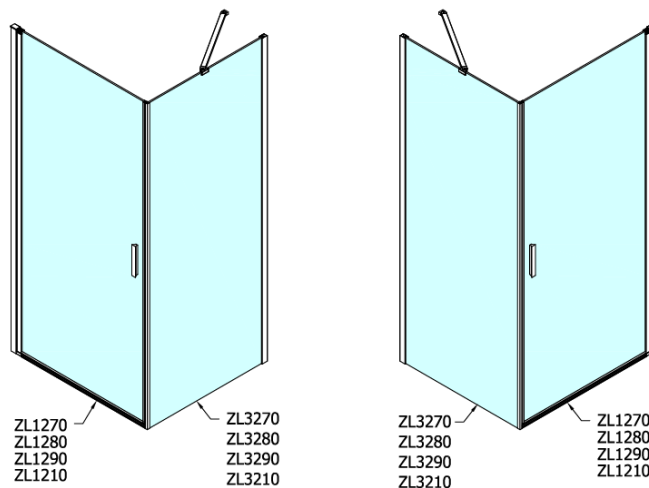

Kod: ZL3210

Podstawowe informacje

Marka: Polysan

Seria: ZOOM

Rozmiary

Wysokość: 1900 mm

Głębokość: 1000 mm

Właściwości

Kolor profilu: Chrom - Aluminium polerowane

Kształt: Ścianka stała do drzwi prysznicowych

Rodzaj szkła: Szkło czyste

Wykończenie szkła: Antidrop

Grubość szkła: 6 mm

Waga / szt.: 31.0 kg

Opakowanie: 1 szt.

Gwarancja: 2 lata

Karta techniczna

ARTICLE	C
ZL3270	670-690
ZL3280	770-790
ZL3290	870-890
ZL3210	970-990

ARTICLE	A	B
ZL1270	670-690	~615
ZL1280	770-790	~715
ZL1290	870-890	~815
ZL1210	970-990	~815

ARTICLE	A	B	C
ZL1390	870-890	330	470
ZL1310	970-990	430	520
ZL1311	1070-1090	480	570
ZL1312	1170-1190	530	620
ZL1313	1270-1290	630	620
ZL1314	1370-1390	730	620
ZL1315	1470-1490	830	620