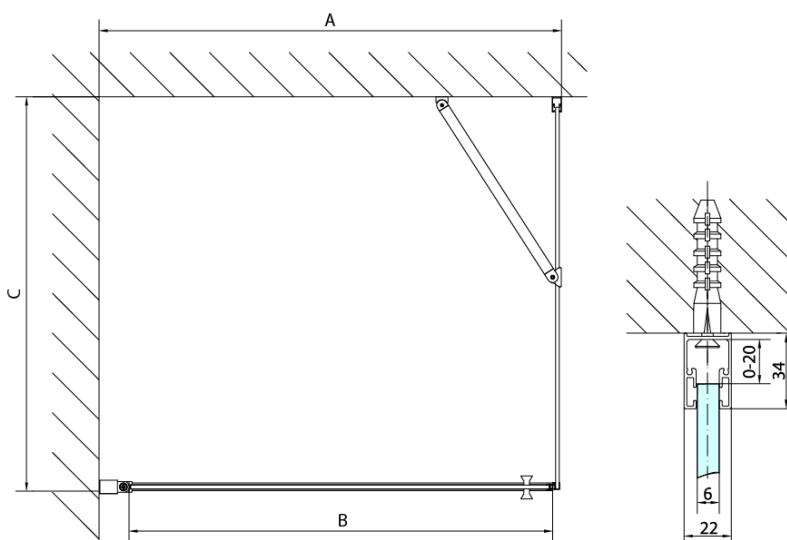

Kod: ZL3210

Podstawowe informacje

Marka: Polysan

Seria: ZOOM

Rozmiary

Wysokość: 1900 mm

Głębokość: 1000 mm

Właściwości

Kolor profilu: Chrom - Aluminium polerowane

Kształt: Ścianka stała do drzwi prysznicowych

Rodzaj szkła: Szkło czyste

Wykończenie szkła: Antidrop

Grubość szkła: 6 mm

Waga / szt.: 31.0 kg

Opakowanie: 1 szt.

Gwarancja: 2 lata

Karta techniczna

ARTICLE	C
ZL3270	670-690
ZL3280	770-790
ZL3290	870-890
ZL3210	970-990

ARTICLE	A	B
ZL1270	670-690	~615
ZL1280	770-790	~715
ZL1290	870-890	~815
ZL1210	970-990	~815

ARTICLE	A	B	C
ZL1390	870-890	330	470
ZL1310	970-990	430	520
ZL1311	1070-1090	480	570
ZL1312	1170-1190	530	620
ZL1313	1270-1290	630	620
ZL1314	1370-1390	730	620
ZL1315	1470-1490	830	620