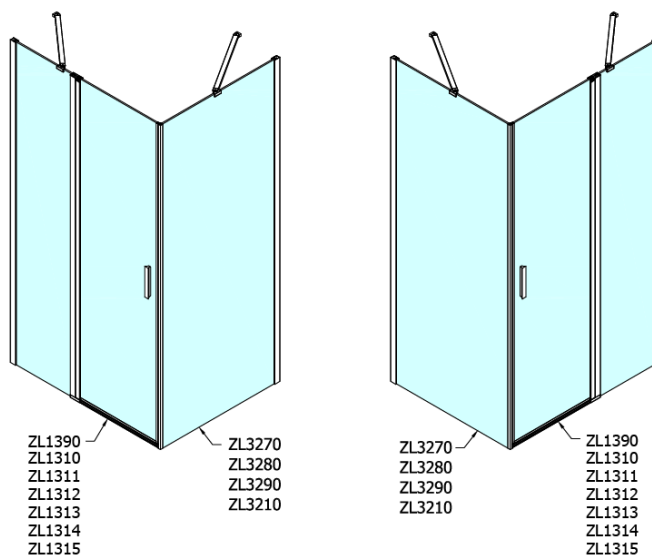

Kod: ZL3210

Podstawowe informacje

Marka: Polysan

Seria: ZOOM

Rozmiary

Wysokość: 1900 mm

Głębokość: 1000 mm

Właściwości

Kolor profilu: Chrom - Aluminium polerowane

Kształt: Ścianka stała do drzwi prysznicowych

Rodzaj szkła: Szkło czyste

Wykończenie szkła: Antidrop

Grubość szkła: 6 mm

Waga / szt.: 31.0 kg

Opakowanie: 1 szt.

Gwarancja: 2 lata

Karta techniczna

ARTICLE	C
ZL3270	670-690
ZL3280	770-790
ZL3290	870-890
ZL3210	970-990

ARTICLE	A	B
ZL1270	670-690	~615
ZL1280	770-790	~715
ZL1290	870-890	~815
ZL1210	970-990	~815

ARTICLE	A	B	C
ZL1390	870-890	330	470
ZL1310	970-990	430	520
ZL1311	1070-1090	480	570
ZL1312	1170-1190	530	620
ZL1313	1270-1290	630	620
ZL1314	1370-1390	730	620
ZL1315	1470-1490	830	620