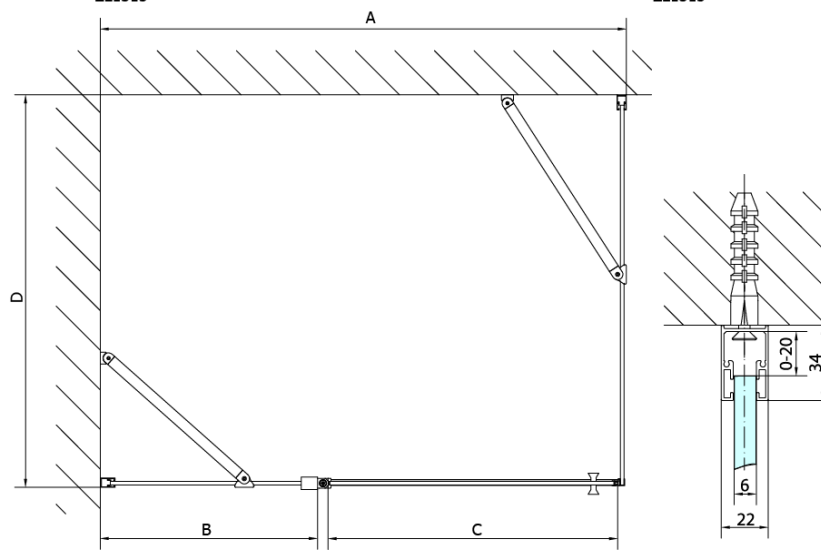

Kod: ZL3210

Podstawowe informacje

Marka: Polysan

Seria: ZOOM

Rozmiary

Wysokość: 1900 mm

Głębokość: 1000 mm

Właściwości

Kolor profilu: Chrom - Aluminium polerowane

Kształt: Ścianka stała do drzwi prysznicowych

Rodzaj szkła: Szkło czyste

Wykończenie szkła: Antidrop

Grubość szkła: 6 mm

Waga / szt.: 31.0 kg

Opakowanie: 1 szt.

Gwarancja: 2 lata

Karta techniczna

ARTICLE	C
ZL3270	670-690
ZL3280	770-790
ZL3290	870-890
ZL3210	970-990

ARTICLE	A	B
ZL1270	670-690	~615
ZL1280	770-790	~715
ZL1290	870-890	~815
ZL1210	970-990	~815

ARTICLE	A	B	C
ZL1390	870-890	330	470
ZL1310	970-990	430	520
ZL1311	1070-1090	480	570
ZL1312	1170-1190	530	620
ZL1313	1270-1290	630	620
ZL1314	1370-1390	730	620
ZL1315	1470-1490	830	620