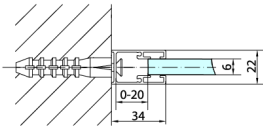

ZOOM ścianka boczna 1000mm, szkło czyste

Kod: ZL3210

Rozmiary

Wysokość: 1900 mm

Głębokość: 1000 mm

Właściwości

Gwarancja: 2 lata

Karta techniczna

ARTICLE	A	B	C	ARTICLE	D
ZL1390	870-890	330	470	ZL3270	670-690
ZL1310	970-990	430	520	ZL3280	770-790
ZL1311	1070-1090	480	570	ZL3290	870-890
ZL1312	1170-1190	530	620	ZL3210	970-990
ZL1313	1270-1290	630	620		
ZL1314	1370-1390	730	620		
ZL1315	1470-1490	830	620		