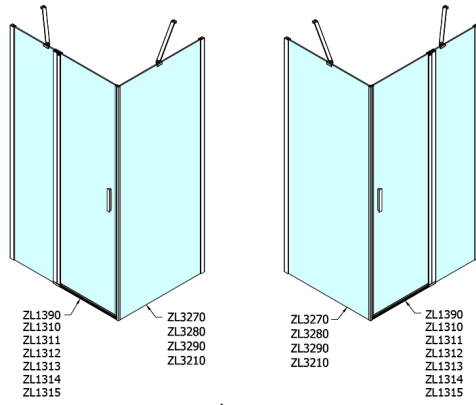

ZOOM ścianka boczna 1000mm, szkło czyste

Kod: ZL3210

Rozmiary

Wysokość: 1900 mm

Głębokość: 1000 mm

Właściwości

Gwarancja: 2 lata

Karta techniczna

ARTICLE	A	B	C	ARTICLE	D
ZL1390	870-890	330	470	ZL3270	670-690
ZL1310	970-990	430	520	ZL3280	770-790
ZL1311	1070-1090	480	570	ZL3290	870-890
ZL1312	1170-1190	530	620	ZL3210	970-990
ZL1313	1270-1290	630	620		
ZL1314	1370-1390	730	620		
ZL1315	1470-1490	830	620		