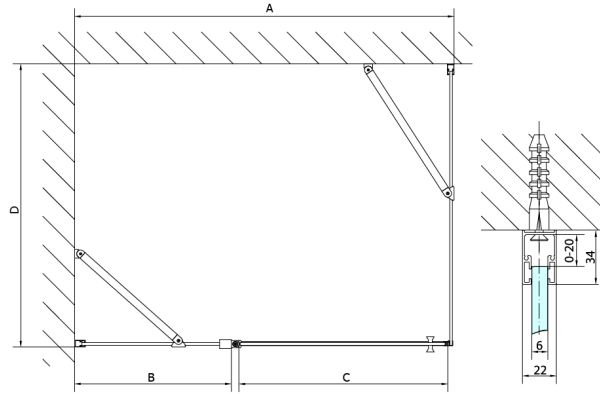

ZOOM ścianka boczna 1000mm, szkło czyste

Kod: ZL3210

Rozmiary

Wysokość: 1900 mm

Głębokość: 1000 mm

Właściwości

Gwarancja: 2 lata

Karta techniczna

ARTICLE	A	B	C	ARTICLE	D
ZL1390	870-890	330	470	ZL3270	670-690
ZL1310	970-990	430	520	ZL3280	770-790
ZL1311	1070-1090	480	570	ZL3290	870-890
ZL1312	1170-1190	530	620	ZL3210	970-990
ZL1313	1270-1290	630	620		
ZL1314	1370-1390	730	620		
ZL1315	1470-1490	830	620		