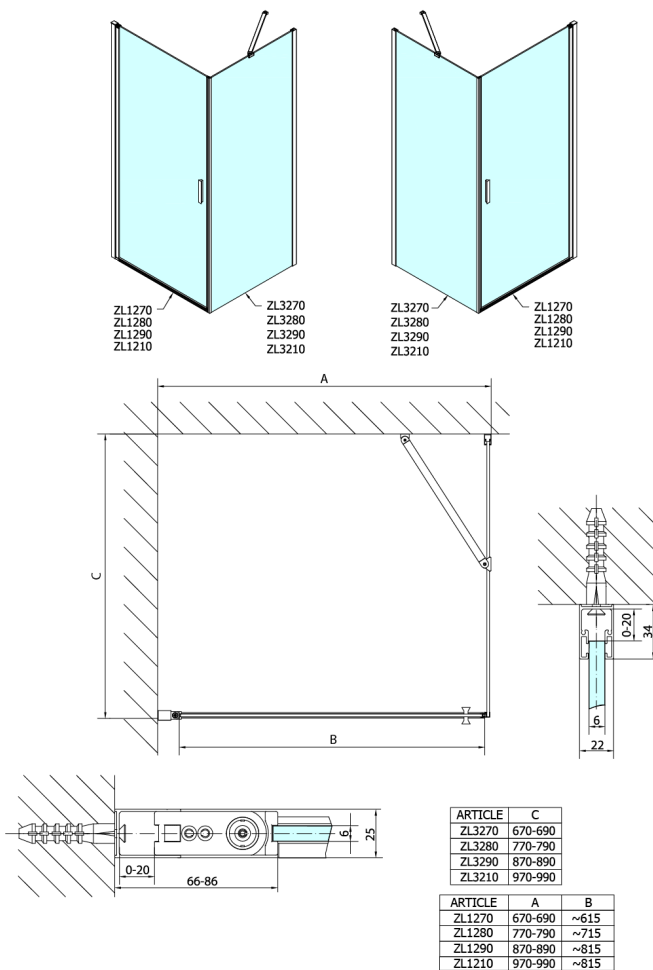

ZOOM ścianka boczna 1000mm, szkło czyste

Kod: ZL3210

Rozmiary

Wysokość: 1900 mm

Głębokość: 1000 mm

Właściwości

Gwarancja: 2 lata

Karta techniczna

ARTICLE	A	B	C	ARTICLE	D
ZL1390	870-890	330	470	ZL3270	670-690
ZL1310	970-990	430	520	ZL3280	770-790
ZL1311	1070-1090	480	570	ZL3290	870-890
ZL1312	1170-1190	530	620	ZL3210	970-990
ZL1313	1270-1290	630	620		
ZL1314	1370-1390	730	620		
ZL1315	1470-1490	830	620		