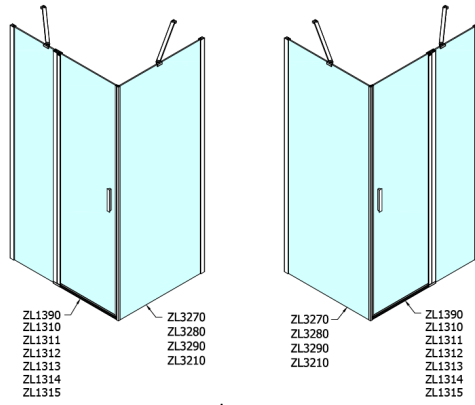

ZOOM ścianka boczna 900mm, szkło czyste

Kod: ZL3290

Rozmiary

Wysokość: 1900 mm

Głębokość: 900 mm

Właściwości

Gwarancja: 2 lata

Karta techniczna

ARTICLE	A	B	C	ARTICLE	D
ZL1390	870-890	330	470	ZL3270	670-690
ZL1310	970-990	430	520	ZL3280	770-790
ZL1311	1070-1090	480	570	ZL3290	870-890
ZL1312	1170-1190	530	620	ZL3210	970-990
ZL1313	1270-1290	630	620		
ZL1314	1370-1390	730	620		
ZL1315	1470-1490	830	620		