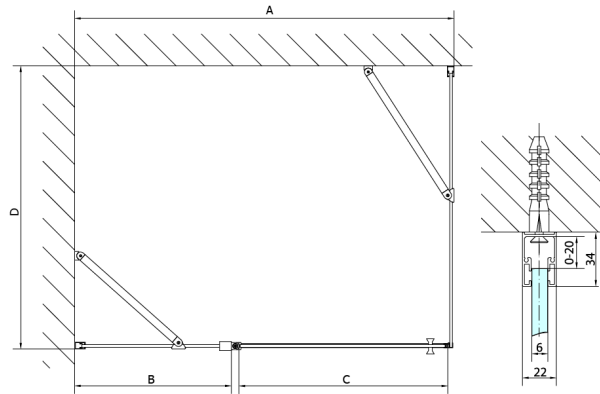

ZOOM ścianka boczna 900mm, szkło czyste

Kod: ZL3290

Rozmiary

Wysokość: 1900 mm

Głębokość: 900 mm

Właściwości

Gwarancja: 2 lata

Karta techniczna

ARTICLE	A	B	C	ARTICLE	D
ZL1390	870-890	330	470	ZL3270	670-690
ZL1310	970-990	430	520	ZL3280	770-790
ZL1311	1070-1090	480	570	ZL3290	870-890
ZL1312	1170-1190	530	620	ZL3210	970-990
ZL1313	1270-1290	630	620		
ZL1314	1370-1390	730	620		
ZL1315	1470-1490	830	620		