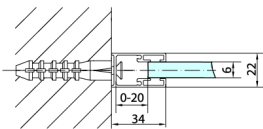

ZOOM ścianka boczna 900mm, szkło czyste

Kod: ZL3290

Rozmiary

Wysokość: 1900 mm

Głębokość: 900 mm

Właściwości

Gwarancja: 2 lata

Karta techniczna

ARTICLE	A	B	C	ARTICLE	D
ZL1390	870-890	330	470	ZL3270	670-690
ZL1310	970-990	430	520	ZL3280	770-790
ZL1311	1070-1090	480	570	ZL3290	870-890
ZL1312	1170-1190	530	620	ZL3210	970-990
ZL1313	1270-1290	630	620		
ZL1314	1370-1390	730	620		
ZL1315	1470-1490	830	620		