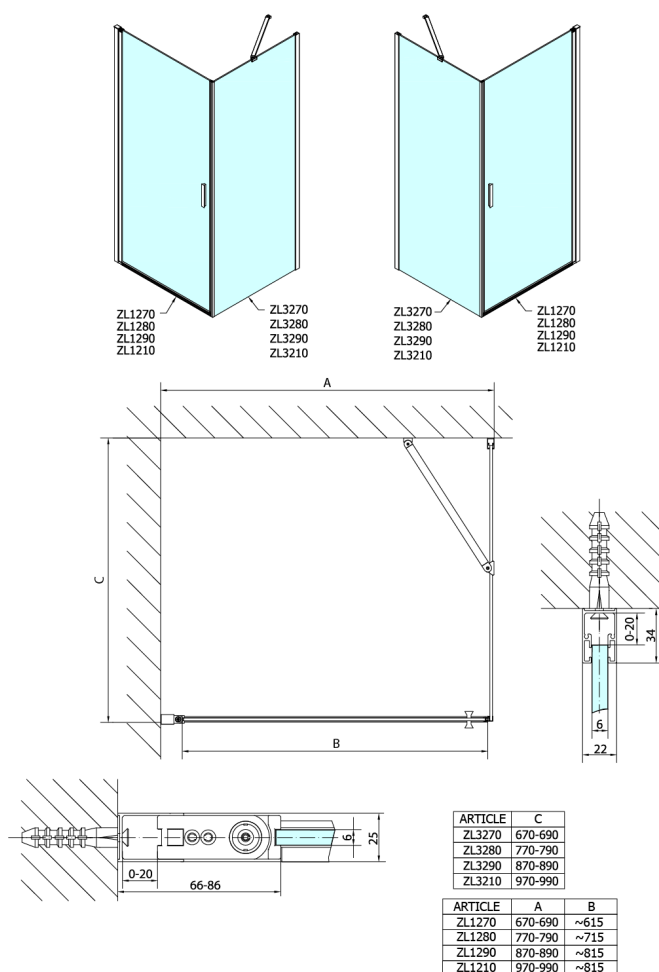

ZOOM ścianka boczna 900mm, szkło czyste

Kod: ZL3290

Rozmiary

Wysokość: 1900 mm

Głębokość: 900 mm

Właściwości

Gwarancja: 2 lata

Karta techniczna

ARTICLE	A	B	C	ARTICLE	D
ZL1390	870-890	330	470	ZL3270	670-690
ZL1310	970-990	430	520	ZL3280	770-790
ZL1311	1070-1090	480	570	ZL3290	870-890
ZL1312	1170-1190	530	620	ZL3210	970-990
ZL1313	1270-1290	630	620		
ZL1314	1370-1390	730	620		
ZL1315	1470-1490	830	620		