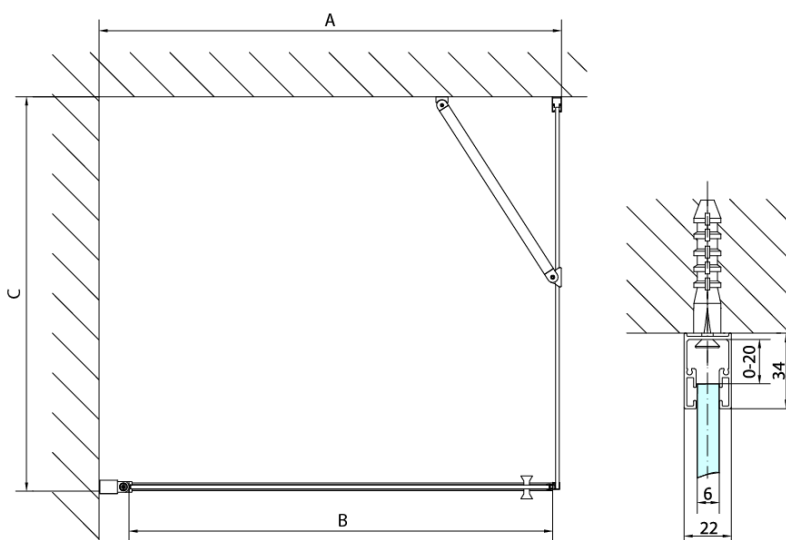

Kod: ZL3280

Podstawowe informacje

Marka: Polysan

Seria: ZOOM

Rozmiary

Wysokość: 1900 mm

Głębokość: 800 mm

Właściwości

Kolor profilu: Chrom - Aluminium polerowane

Kształt: Ścianka stała do drzwi prysznicowych

Rodzaj szkła: Szkło czyste

Wykończenie szkła: Antidrop

Grubość szkła: 6 mm

Waga / szt.: 25.0 kg

Opakowanie: 1 szt.

Gwarancja: 2 lata

Karta techniczna

ARTICLE	C
ZL3270	670-690
ZL3280	770-790
ZL3290	870-890
ZL3210	970-990

ARTICLE	A	B
ZL1270	670-690	~615
ZL1280	770-790	~715
ZL1290	870-890	~815
ZL1210	970-990	~815

ARTICLE	A	B	C
ZL1390	870-890	330	470
ZL1310	970-990	430	520
ZL1311	1070-1090	480	570
ZL1312	1170-1190	530	620
ZL1313	1270-1290	630	620
ZL1314	1370-1390	730	620
ZL1315	1470-1490	830	620