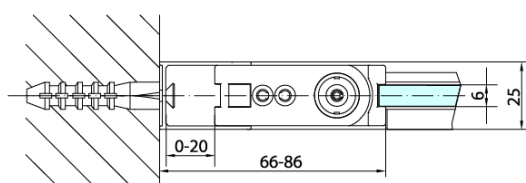

Kod: ZL3280

Podstawowe informacje

Marka: Polysan

Seria: ZOOM

Rozmiary

Wysokość: 1900 mm

Głębokość: 800 mm

Właściwości

Kolor profilu: Chrom - Aluminium polerowane

Kształt: Ścianka stała do drzwi prysznicowych

Rodzaj szkła: Szkło czyste

Wykończenie szkła: Antidrop

Grubość szkła: 6 mm

Waga / szt.: 25.0 kg

Opakowanie: 1 szt.

Gwarancja: 2 lata

Karta techniczna

ARTICLE	C
ZL3270	670-690
ZL3280	770-790
ZL3290	870-890
ZL3210	970-990

ARTICLE	A	B
ZL1270	670-690	~615
ZL1280	770-790	~715
ZL1290	870-890	~815
ZL1210	970-990	~815

ARTICLE	A	B	C
ZL1390	870-890	330	470
ZL1310	970-990	430	520
ZL1311	1070-1090	480	570
ZL1312	1170-1190	530	620
ZL1313	1270-1290	630	620
ZL1314	1370-1390	730	620
ZL1315	1470-1490	830	620