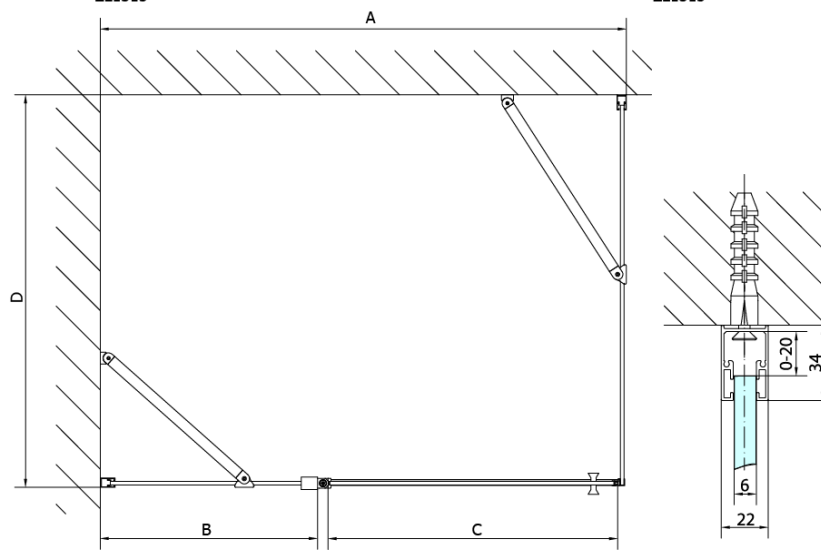

Kod: ZL3280

Podstawowe informacje

Marka: Polysan

Seria: ZOOM

Rozmiary

Wysokość: 1900 mm

Głębokość: 800 mm

Właściwości

Kolor profilu: Chrom - Aluminium polerowane

Kształt: Ścianka stała do drzwi prysznicowych

Rodzaj szkła: Szkło czyste

Wykończenie szkła: Antidrop

Grubość szkła: 6 mm

Waga / szt.: 25.0 kg

Opakowanie: 1 szt.

Gwarancja: 2 lata

Karta techniczna

ARTICLE	C
ZL3270	670-690
ZL3280	770-790
ZL3290	870-890
ZL3210	970-990

ARTICLE	A	B
ZL1270	670-690	~615
ZL1280	770-790	~715
ZL1290	870-890	~815
ZL1210	970-990	~815

ARTICLE	A	B	C
ZL1390	870-890	330	470
ZL1310	970-990	430	520
ZL1311	1070-1090	480	570
ZL1312	1170-1190	530	620
ZL1313	1270-1290	630	620
ZL1314	1370-1390	730	620
ZL1315	1470-1490	830	620