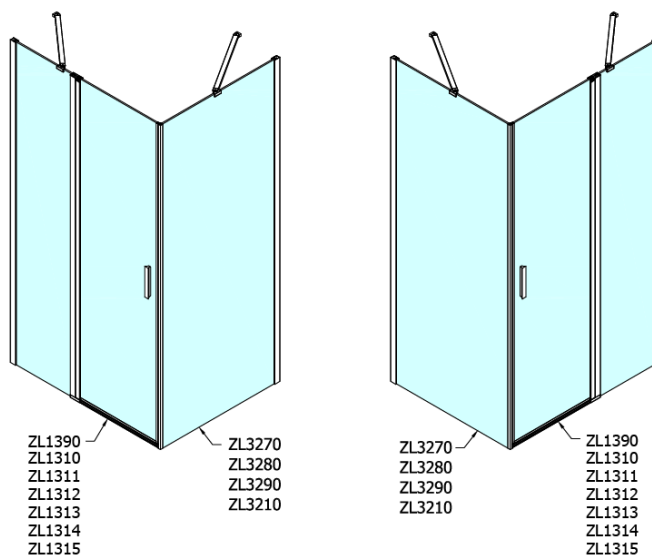

Kod: ZL3280

Podstawowe informacje

Marka: Polysan

Seria: ZOOM

Rozmiary

Wysokość: 1900 mm

Głębokość: 800 mm

Właściwości

Kolor profilu: Chrom - Aluminium polerowane

Kształt: Ścianka stała do drzwi prysznicowych

Rodzaj szkła: Szkło czyste

Wykończenie szkła: Antidrop

Grubość szkła: 6 mm

Waga / szt.: 25.0 kg

Opakowanie: 1 szt.

Gwarancja: 2 lata

Karta techniczna

ARTICLE	C
ZL3270	670-690
ZL3280	770-790
ZL3290	870-890
ZL3210	970-990

ARTICLE	A	B
ZL1270	670-690	~615
ZL1280	770-790	~715
ZL1290	870-890	~815
ZL1210	970-990	~815

ARTICLE	A	B	C
ZL1390	870-890	330	470
ZL1310	970-990	430	520
ZL1311	1070-1090	480	570
ZL1312	1170-1190	530	620
ZL1313	1270-1290	630	620
ZL1314	1370-1390	730	620
ZL1315	1470-1490	830	620