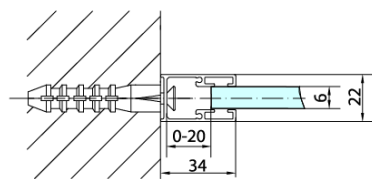

Kod: ZL3280

Podstawowe informacje

Marka: Polysan

Seria: ZOOM

Rozmiary

Wysokość: 1900 mm

Głębokość: 800 mm

Właściwości

Kolor profilu: Chrom - Aluminium polerowane

Kształt: Ścianka stała do drzwi prysznicowych

Rodzaj szkła: Szkło czyste

Wykończenie szkła: Antidrop

Grubość szkła: 6 mm

Waga / szt.: 25.0 kg

Opakowanie: 1 szt.

Gwarancja: 2 lata

Karta techniczna

ARTICLE	C
ZL3270	670-690
ZL3280	770-790
ZL3290	870-890
ZL3210	970-990

ARTICLE	A	B
ZL1270	670-690	~615
ZL1280	770-790	~715
ZL1290	870-890	~815
ZL1210	970-990	~815

ARTICLE	A	B	C
ZL1390	870-890	330	470
ZL1310	970-990	430	520
ZL1311	1070-1090	480	570
ZL1312	1170-1190	530	620
ZL1313	1270-1290	630	620
ZL1314	1370-1390	730	620
ZL1315	1470-1490	830	620