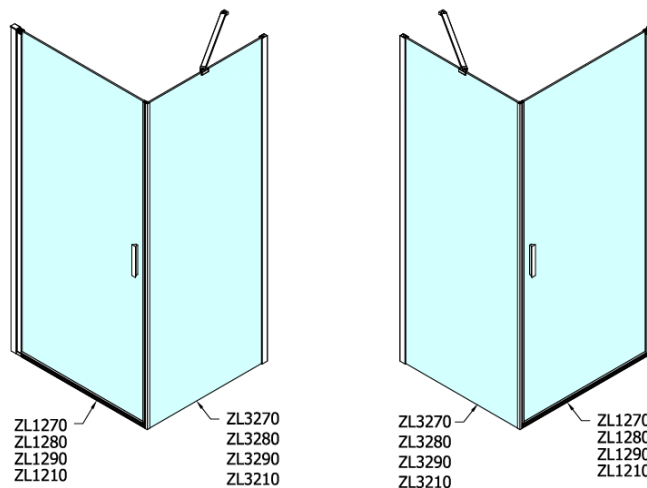

Kod: ZL3280

Podstawowe informacje

Marka: Polysan

Seria: ZOOM

Rozmiary

Wysokość: 1900 mm

Głębokość: 800 mm

Właściwości

Kolor profilu: Chrom - Aluminium polerowane

Kształt: Ścianka stała do drzwi prysznicowych

Rodzaj szkła: Szkło czyste

Wykończenie szkła: Antidrop

Grubość szkła: 6 mm

Waga / szt.: 25.0 kg

Opakowanie: 1 szt.

Gwarancja: 2 lata

Karta techniczna

ARTICLE	C
ZL3270	670-690
ZL3280	770-790
ZL3290	870-890
ZL3210	970-990

ARTICLE	A	B
ZL1270	670-690	~615
ZL1280	770-790	~715
ZL1290	870-890	~815
ZL1210	970-990	~815

ARTICLE	A	B	C
ZL1390	870-890	330	470
ZL1310	970-990	430	520
ZL1311	1070-1090	480	570
ZL1312	1170-1190	530	620
ZL1313	1270-1290	630	620
ZL1314	1370-1390	730	620
ZL1315	1470-1490	830	620