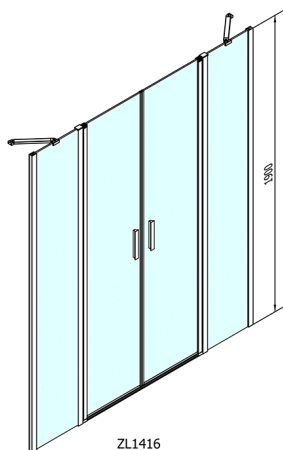

ZOOM drzwi prysznicowe 1600mm, szkło czyste

Kod: ZL1416

Rozmiary

Szerokość: 1600 mm

Wysokość: 1900 mm

Właściwości

Gwarancja: 2 lata

Karta techniczna