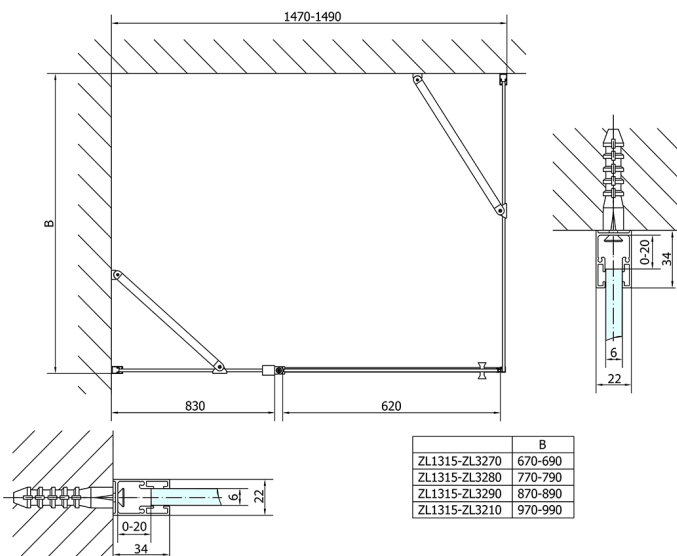

ZOOM drzwi prysznicowe 1500mm, szkło czyste

Kod: ZL1315

Rozmiary

Szerokość: 1500 mm

Wysokość: 1900 mm

Właściwości

Gwarancja: 2 lata

Karta techniczna

ZL1315L
ZL3270L
ZL3280L
ZL3290L
ZL3210L

ZL3270R
ZL3280R
ZL3290R
ZL1315R

	B
ZL1315-ZL3270	670-690
ZL1315-ZL3280	770-790
ZL1315-ZL3290	870-890
ZL1315-ZL3210	970-990