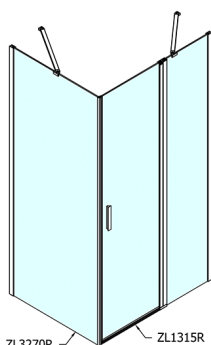

ZOOM drzwi prysznicowe 1500mm, szkło czyste

Kod: ZL1315

Rozmiary

Szerokość: 1500 mm

Wysokość: 1900 mm

Właściwości

Gwarancja: 2 lata

Karta techniczna

ZL1315L
ZL3270L
ZL3280L
ZL3290L
ZL3210L

ZL3270R
ZL3280R
ZL3290R
ZL1315R

	B
ZL1315-ZL3270	670-690
ZL1315-ZL3280	770-790
ZL1315-ZL3290	870-890
ZL1315-ZL3210	970-990