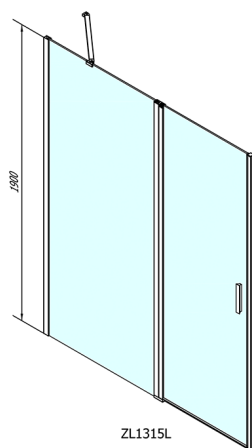

ZOOM drzwi prysznicowe 1500mm, szkło czyste

Kod: ZL1315

Rozmiary

Szerokość: 1500 mm

Wysokość: 1900 mm

Właściwości

Gwarancja: 2 lata

Karta techniczna

ZL1315L
ZL3270L
ZL3280L
ZL3290L
ZL3210L

ZL3270R
ZL3280R
ZL3290R
ZL1315R

	B
ZL1315-ZL3270	670-690
ZL1315-ZL3280	770-790
ZL1315-ZL3290	870-890
ZL1315-ZL3210	970-990