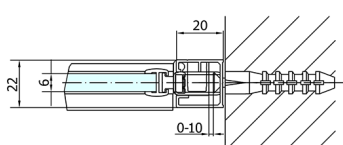

ZOOM drzwi prysznicowe 1500mm, szkło czyste

Kod: ZL1315

Rozmiary

Szerokość: 1500 mm

Wysokość: 1900 mm

Właściwości

Gwarancja: 2 lata

Karta techniczna

ZL1315L
ZL3270L
ZL3280L
ZL3290L
ZL3210L

ZL3270R
ZL3280R
ZL3290R
ZL1315R

	B
ZL1315-ZL3270	670-690
ZL1315-ZL3280	770-790
ZL1315-ZL3290	870-890
ZL1315-ZL3210	970-990