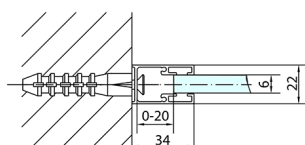

ZOOM drzwi prysznicowe 1500mm, szkło czyste

Kod: ZL1315

Rozmiary

Szerokość: 1500 mm

Wysokość: 1900 mm

Właściwości

Gwarancja: 2 lata

Karta techniczna

ZL1315L
ZL3270L
ZL3280L
ZL3290L
ZL3210L

ZL3270R
ZL3280R
ZL3290R
ZL1315R

	B
ZL1315-ZL3270	670-690
ZL1315-ZL3280	770-790
ZL1315-ZL3290	870-890
ZL1315-ZL3210	970-990