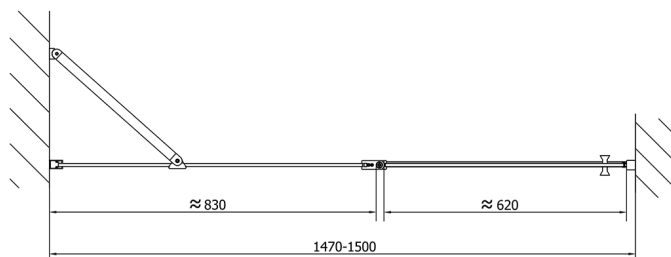

ZOOM drzwi prysznicowe 1500mm, szkło czyste

Kod: ZL1315

Rozmiary

Szerokość: 1500 mm

Wysokość: 1900 mm

Właściwości

Gwarancja: 2 lata

Karta techniczna

ZL1315L
ZL3270L
ZL3280L
ZL3290L
ZL3210L

ZL3270R
ZL3280R
ZL3290R
ZL1315R

	B
ZL1315-ZL3270	670-690
ZL1315-ZL3280	770-790
ZL1315-ZL3290	870-890
ZL1315-ZL3210	970-990