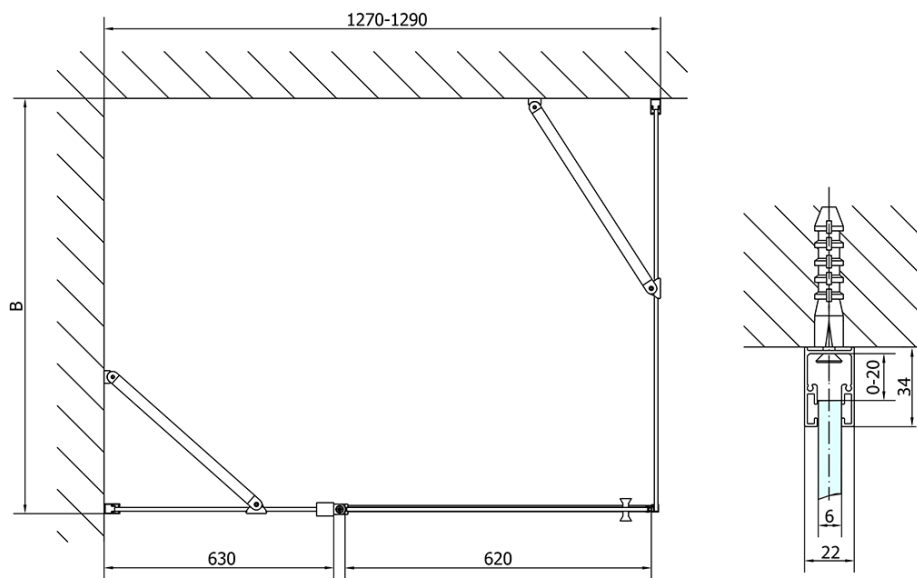

Kolor profilu: Chrom - Aluminium polerowane

Kształt: Drzwi do wewnątrz

Typ otwierania: Jednoskrzydłowe

Kierunek otwierania: Uniwersalne

Szerokość wejścia: 620 mm

Rodzaj szkła: Szkło czyste

Wykończenie szkła: Antidrop

Grubość szkła: 6 mm

Wymiar montażowy od: 1270 mm

Wymiar montażowy do: 1300 mm

Właściwości: Bezprofilowe, Otwieranie do środka i na zewnątrz

Waga / szt.: 39.5 kg

Opakowanie: 1 szt.

Gwarancja: 2 lata

Części zamienne

Uszczelka dolna do drzwi prysznicowych, szkło 6mm, 1000 mm (Kod: 309D-06)

Karta techniczna

	B
ZL1313-ZL3270	670-690
ZL1313-ZL3280	770-790
ZL1313-ZL3290	870-890
ZL1313-ZL3210	970-990