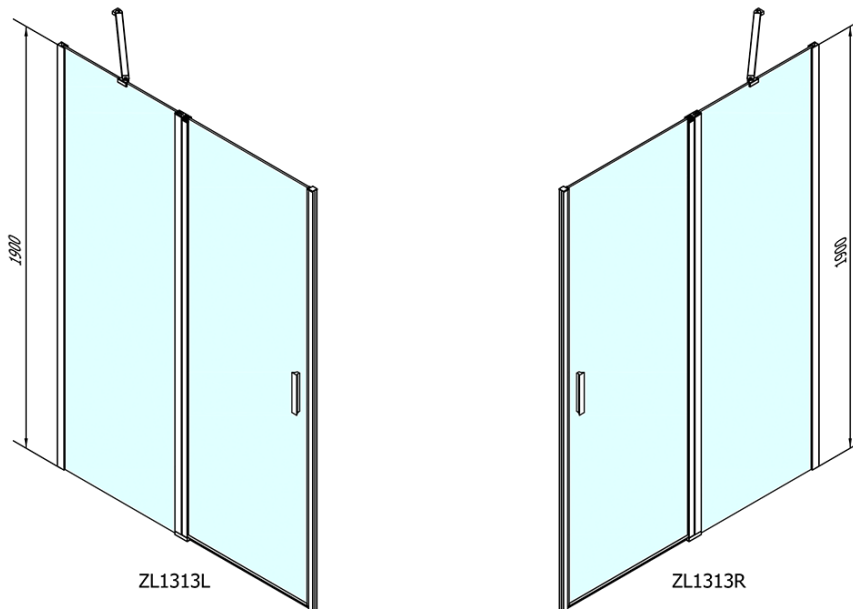

Kolor profilu: Chrom - Aluminium polerowane

Kształt: Drzwi do wewnątrz

Typ otwierania: Jednoskrzydłowe

Kierunek otwierania: Uniwersalne

Szerokość wejścia: 620 mm

Rodzaj szkła: Szkło czyste

Wykończenie szkła: Antidrop

Grubość szkła: 6 mm

Wymiar montażowy od: 1270 mm

Wymiar montażowy do: 1300 mm

Właściwości: Bezprofilowe, Otwieranie do środka i na zewnątrz

Waga / szt.: 39.5 kg

Opakowanie: 1 szt.

Gwarancja: 2 lata

Części zamienne

Uszczelka dolna do drzwi prysznicowych, szkło 6mm, 1000 mm (Kod: 309D-06)

Karta techniczna

	B
ZL1313-ZL3270	670-690
ZL1313-ZL3280	770-790
ZL1313-ZL3290	870-890
ZL1313-ZL3210	970-990