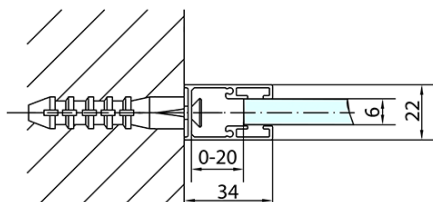

Kolor profilu: Chrom - Aluminium polerowane

Kształt: Drzwi do wewnątrz

Typ otwierania: Jednoskrzydłowe

Kierunek otwierania: Uniwersalne

Szerokość wejścia: 620 mm

Rodzaj szkła: Szkło czyste

Wykończenie szkła: Antidrop

Grubość szkła: 6 mm

Wymiar montażowy od: 1270 mm

Wymiar montażowy do: 1300 mm

Właściwości: Bezprofilowe, Otwieranie do środka i na zewnątrz

Waga / szt.: 39.5 kg

Opakowanie: 1 szt.

Gwarancja: 2 lata

Części zamienne

Uszczelka dolna do drzwi prysznicowych, szkło 6mm, 1000 mm (Kod: 309D-06)

Karta techniczna

	B
ZL1313-ZL3270	670-690
ZL1313-ZL3280	770-790
ZL1313-ZL3290	870-890
ZL1313-ZL3210	970-990