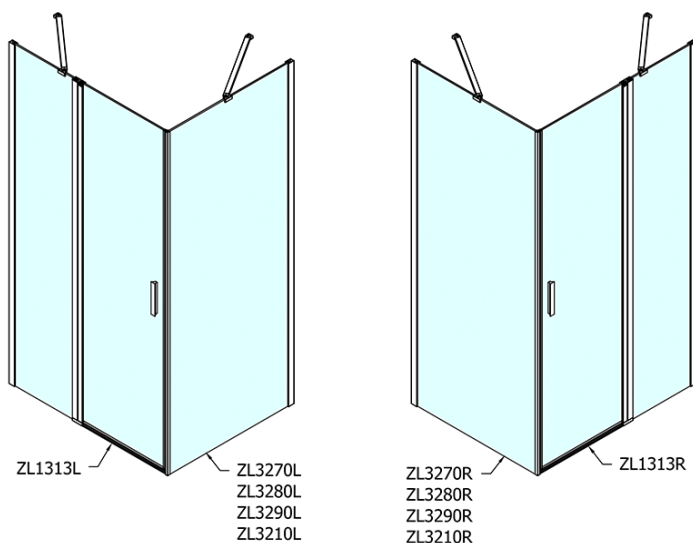

Kolor profilu: Chrom - Aluminium polerowane

Kształt: Drzwi do wewnątrz

Typ otwierania: Jednoskrzydłowe

Kierunek otwierania: Uniwersalne

Szerokość wejścia: 620 mm

Rodzaj szkła: Szkło czyste

Wykończenie szkła: Antidrop

Grubość szkła: 6 mm

Wymiar montażowy od: 1270 mm

Wymiar montażowy do: 1300 mm

Właściwości: Bezprofilowe, Otwieranie do środka i na zewnątrz

Waga / szt.: 39.5 kg

Opakowanie: 1 szt.

Gwarancja: 2 lata

Części zamienne

Uszczelka dolna do drzwi prysznicowych, szkło 6mm, 1000 mm (Kod: 309D-06)

Karta techniczna

	B
ZL1313-ZL3270	670-690
ZL1313-ZL3280	770-790
ZL1313-ZL3290	870-890
ZL1313-ZL3210	970-990