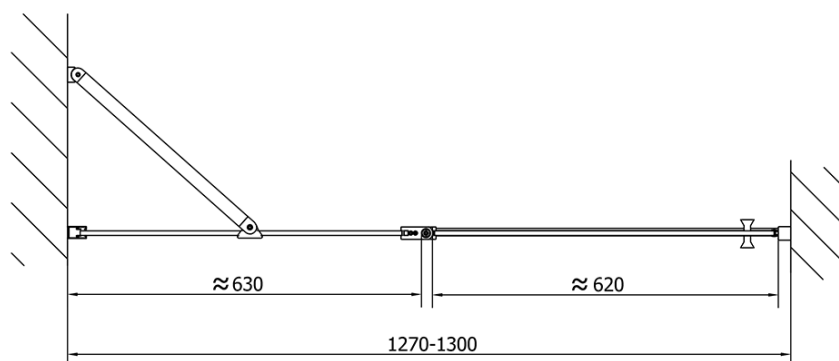

Karta techniczna