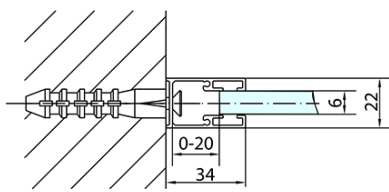

Kolor profilu: Chrom - Aluminium polerowane

Kształt: Drzwi do wewnątrz

Typ otwierania: Jednoskrzydłowe

Kierunek otwierania: Uniwersalne

Szerokość wejścia: 620 mm

Rodzaj szkła: Szkło czyste

Wykończenie szkła: Antidrop

Grubość szkła: 6 mm

Wymiar montażowy od: 1270 mm

Wymiar montażowy do: 1300 mm

Właściwości: Bezprofilowe, Otwieranie do środka i na zewnątrz

Waga / szt.: 39.5 kg

Opakowanie: 1 szt.

Gwarancja: 2 lata

Części zamienne

Uszczelka dolna do drzwi prysznicowych, szkło 6mm, 1000 mm (Kod: 309D-06)

Karta techniczna

	B
ZL1313-ZL3270	670-690
ZL1313-ZL3280	770-790
ZL1313-ZL3290	870-890
ZL1313-ZL3210	970-990