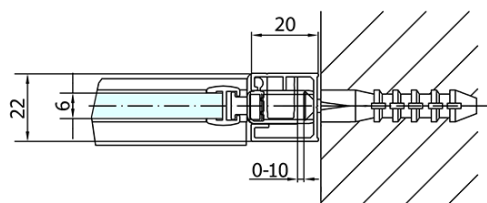

Kolor profilu: Chrom - Aluminium polerowane

Kształt: Drzwi do wewnątrz

Typ otwierania: Jednoskrzydłowe

Kierunek otwierania: Uniwersalne

Szerokość wejścia: 620 mm

Rodzaj szkła: Szkło czyste

Wykończenie szkła: Antidrop

Grubość szkła: 6 mm

Wymiar montażowy od: 1270 mm

Wymiar montażowy do: 1300 mm

Właściwości: Bezprofilowe, Otwieranie do środka i na zewnątrz

Waga / szt.: 39.5 kg

Opakowanie: 1 szt.

Gwarancja: 2 lata

Części zamienne

Uszczelka dolna do drzwi prysznicowych, szkło 6mm, 1000 mm (Kod: 309D-06)

Karta techniczna

	B
ZL1313-ZL3270	670-690
ZL1313-ZL3280	770-790
ZL1313-ZL3290	870-890
ZL1313-ZL3210	970-990