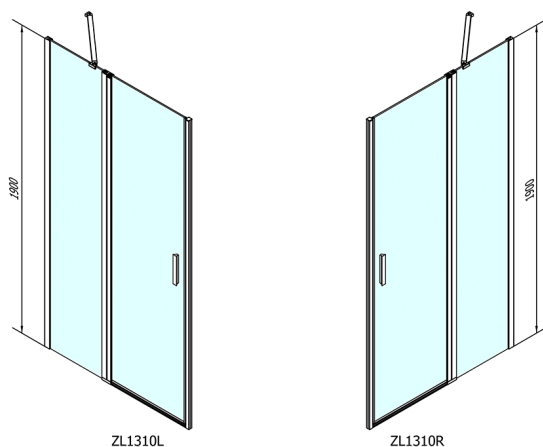

ZOOM drzwi prysznicowe 1000mm, szkło czyste

Kod: ZL1310

Rozmiary

Szerokość: 1000 mm

Wysokość: 1900 mm

Właściwości

Gwarancja: 2 lata

Karta techniczna