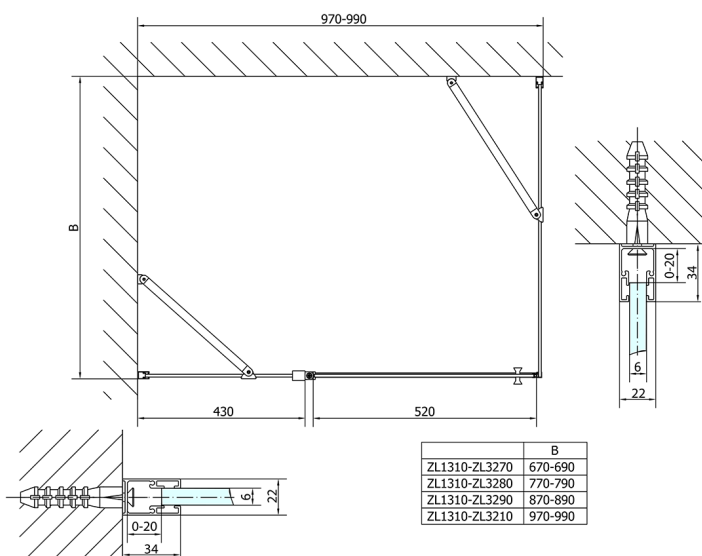

ZOOM drzwi prysznicowe 1000mm, szkło czyste

Kod: ZL1310

Rozmiary

Szerokość: 1000 mm

Wysokość: 1900 mm

Właściwości

Gwarancja: 2 lata

Karta techniczna

ZL1310L
ZL3270L
ZL3280L
ZL3290L
ZL3210L

ZL3270R
ZL3280R
ZL3290R
ZL3210R
ZL1310R

	B
ZL1310-ZL3270	670-690
ZL1310-ZL3280	770-790
ZL1310-ZL3290	870-890
ZL1310-ZL3210	970-990