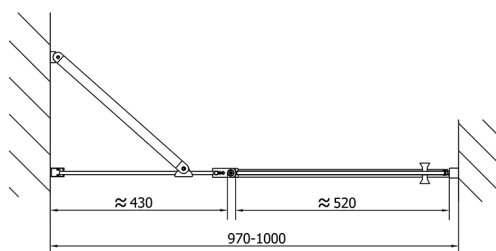

ZOOM drzwi prysznicowe 1000mm, szkło czyste

Kod: ZL1310

Rozmiary

Szerokość: 1000 mm

Wysokość: 1900 mm

Właściwości

Gwarancja: 2 lata

Karta techniczna

ZL1310L
ZL3270L
ZL3280L
ZL3290L
ZL3210L

ZL3270R
ZL3280R
ZL3290R
ZL3210R
ZL1310R

	B
ZL1310-ZL3270	670-690
ZL1310-ZL3280	770-790
ZL1310-ZL3290	870-890
ZL1310-ZL3210	970-990