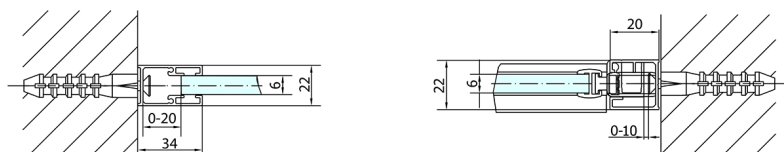

ZOOM drzwi prysznicowe 1000mm, szkło czyste

Kod: ZL1310

Rozmiary

Szerokość: 1000 mm

Wysokość: 1900 mm

Właściwości

Gwarancja: 2 lata

Karta techniczna

ZL1310L
ZL3270L
ZL3280L
ZL3290L
ZL3210L

ZL3270R
ZL3280R
ZL3290R
ZL3210R
ZL1310R

	B
ZL1310-ZL3270	670-690
ZL1310-ZL3280	770-790
ZL1310-ZL3290	870-890
ZL1310-ZL3210	970-990