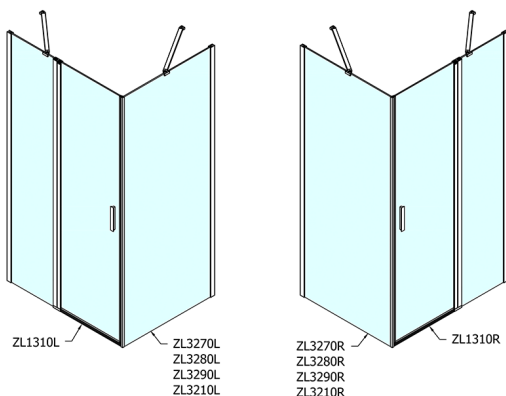

ZOOM drzwi prysznicowe 1000mm, szkło czyste

Kod: ZL1310

Rozmiary

Szerokość: 1000 mm

Wysokość: 1900 mm

Właściwości

Gwarancja: 2 lata

Karta techniczna

ZL1310L
ZL3270L
ZL3280L
ZL3290L
ZL3210L

ZL3270R
ZL3280R
ZL3290R
ZL3210R
ZL1310R

	B
ZL1310-ZL3270	670-690
ZL1310-ZL3280	770-790
ZL1310-ZL3290	870-890
ZL1310-ZL3210	970-990