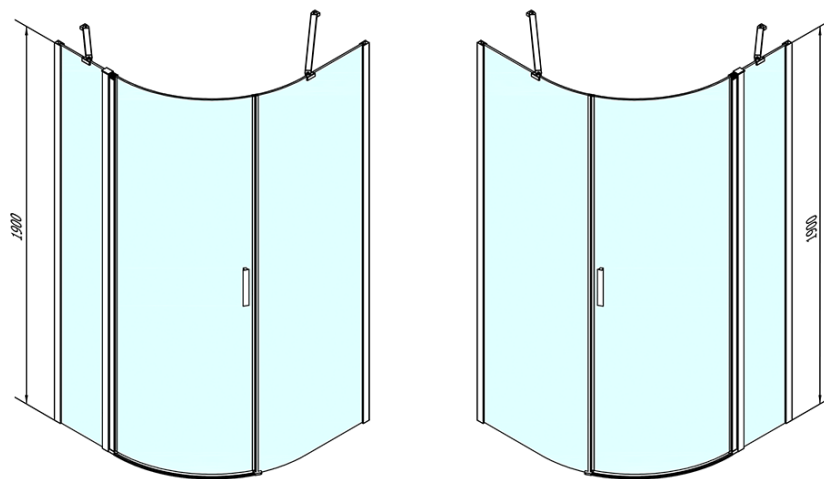

### Rozmiary

Szerokość: 900 mm

Wysokość: 1900 mm

Głębokość: 900 mm

### Właściwości

Kolor profilu: Chrom - Aluminium polerowane

Kształt: Kabiny prysznicowe półokrągłe

Typ otwierania: Jednoskrzydłowe

Kierunek otwierania: Lewe

Szerokość wejścia: 570 mm

Rodzaj szkła: Szkło czyste

Wykończenie szkła: Antidrop

Grubość szkła: 6 mm

Promień: R550

Właściwości: Bezprofilowe

Waga / szt.: 26.0 kg

Opakowanie: 2 szt.

Gwarancja: 2 lata

Karta techniczna