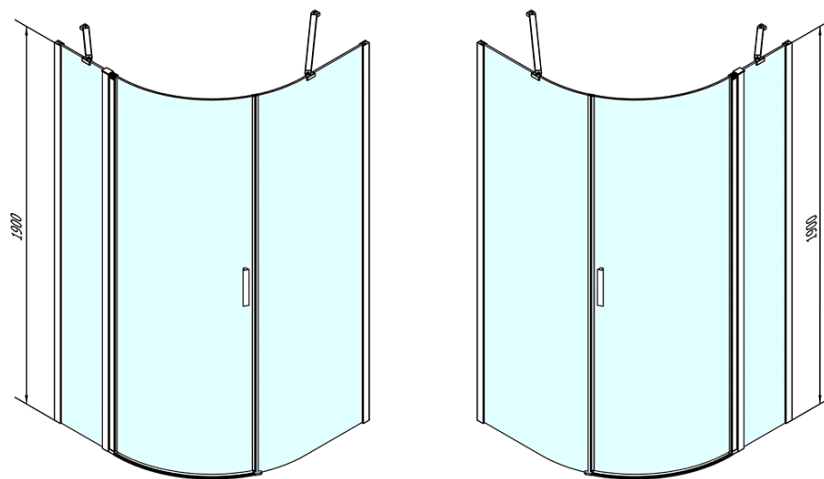

## Rozmiary

Szerokość: 900 mm

Wysokość: 1900 mm

Głębokość: 900 mm

## Właściwości

Kolor profilu: Chrom - Aluminium polerowane

Kształt: Kabiny prysznicowe półokrągłe

Typ otwierania: Jednoskrzydłowe

Kierunek otwierania: Prawe

Szerokość wejścia: 570 mm

Rodzaj szkła: Szkło czyste

Wykończenie szkła: Antidrop

Grubość szkła: 6 mm

Promień: R550

Właściwości: Bezprofilowe

Waga / szt.: 26.0 kg

Opakowanie: 2 szt.

Gwarancja: 2 lata

Karta techniczna