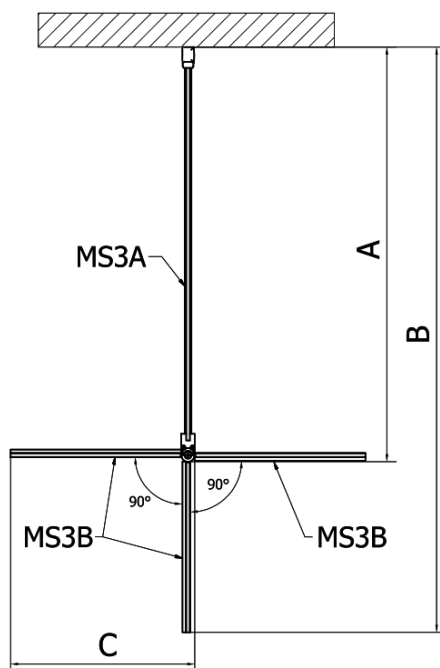

MODULAR SHOWER panel dodatkowy obrotowy do modułu 3, 600 mm

Kod: MS3B-60

Podstawowe informacje

Marka: Polysan
Seria: MODULAR SHOWER

Rozmiary

Szerokość: 600 mm
Wysokość: 2000 mm

Właściwości

Kształt: Dwuczęściowa obrotowa
Rodzaj szkła: Szkło czyste
Wykończenie szkła: Antidrop
Grubość szkła: 8 mm
Waga / szt.: 29.0 kg
Opakowanie: 1 szt.
Gwarancja: 2 lata

Części zamienne

MS3 wymienna dolna uszczelka drzwi, 600mm (Kod: NDMS3B)

MODULAR SHOWER panel dodatkowy obrotowy do modułu 3, 600 mm

Karta techniczna

| MS3A-L,R | MS3B-L,R | A | B | C |
|----------|----------|-----------|-----------|-----|
| MS3A-70 | MS3B-30 | 675-695 | 975-995 | 330 |
| MS3A-80 | MS3B-30 | 775-795 | 1075-1095 | 330 |
| MS3A-90 | MS3B-30 | 875-895 | 1175-1195 | 330 |
| MS3A-100 | MS3B-30 | 975-995 | 1275-1295 | 330 |
| MS3A-120 | MS3B-30 | 1175-1195 | 1475-1495 | 330 |
| MS3A-70 | MS3B-40 | 675-695 | 1075-1095 | 430 |
| MS3A-80 | MS3B-40 | 775-795 | 1175-1195 | 430 |
| MS3A-90 | MS3B-40 | 875-895 | 1275-1295 | 430 |
| MS3A-100 | MS3B-40 | 975-995 | 1375-1395 | 430 |
| MS3A-120 | MS3B-40 | 1175-1195 | 1575-1595 | 430 |
| MS3A-70 | MS3B-50 | 675-695 | 1175-1195 | 530 |
| MS3A-80 | MS3B-50 | 775-795 | 1275-1295 | 530 |
| MS3A-90 | MS3B-50 | 875-895 | 1375-1395 | 530 |
| MS3A-100 | MS3B-50 | 975-995 | 1475-1495 | 530 |
| MS3A-120 | MS3B-50 | 1175-1195 | 1675-1695 | 530 |
| MS3A-70 | MS3B-60 | 675-695 | 1275-1295 | 630 |
| MS3A-80 | MS3B-60 | 775-795 | 1375-1395 | 630 |
| MS3A-90 | MS3B-60 | 875-895 | 1475-1495 | 630 |
| MS3A-100 | MS3B-60 | 975-995 | 1575-1595 | 630 |
| MS3A-120 | MS3B-60 | 1175-1195 | 1775-1795 | 630 |