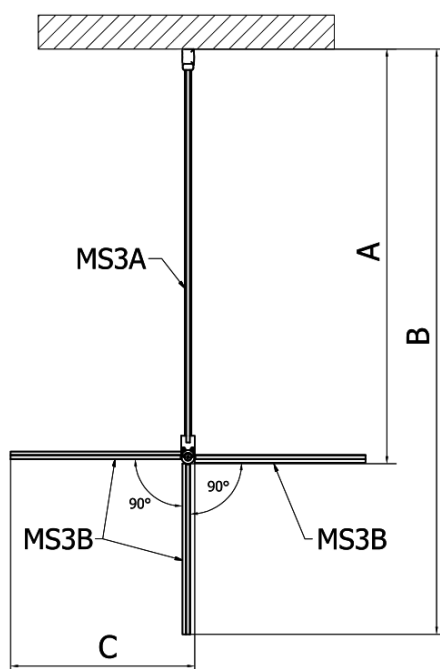

# MODULAR SHOWER panel dodatkowy obrotowy do modułu 3, 600 mm

Kod: MS3B-60

## Rozmiary

Szerokość: 600 mm

Wysokość: 2000 mm

## Karta techniczna

MS3A-L,R	MS3B-L,R	A	B	C
MS3A-70	MS3B-30	675-695	975-995	330
MS3A-80	MS3B-30	775-795	1075-1095	330
MS3A-90	MS3B-30	875-895	1175-1195	330
MS3A-100	MS3B-30	975-995	1275-1295	330
MS3A-120	MS3B-30	1175-1195	1475-1495	330
MS3A-70	MS3B-40	675-695	1075-1095	430
MS3A-80	MS3B-40	775-795	1175-1195	430
MS3A-90	MS3B-40	875-895	1275-1295	430
MS3A-100	MS3B-40	975-995	1375-1395	430
MS3A-120	MS3B-40	1175-1195	1575-1595	430
MS3A-70	MS3B-50	675-695	1175-1195	530
MS3A-80	MS3B-50	775-795	1275-1295	530
MS3A-90	MS3B-50	875-895	1375-1395	530
MS3A-100	MS3B-50	975-995	1475-1495	530
MS3A-120	MS3B-50	1175-1195	1675-1695	530
MS3A-70	MS3B-60	675-695	1275-1295	630
MS3A-80	MS3B-60	775-795	1375-1395	630
MS3A-90	MS3B-60	875-895	1475-1495	630
MS3A-100	MS3B-60	975-995	1575-1595	630
MS3A-120	MS3B-60	1175-1195	1775-1795	630

MODULAR SHOWER panel dodatkowy obrotowy do  
modułu 3, 600 mm

MS3B-60L

MS3B-60R