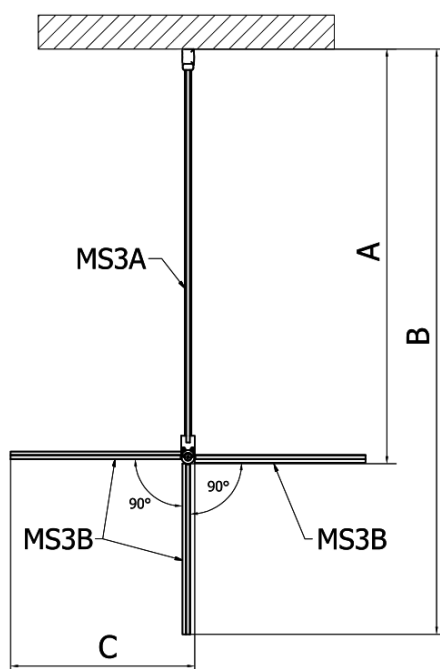

MODULAR SHOWER panel dodatkowy obrotowy do modułu 3, 600 mm

Kod: MS3B-60

Rozmiary

Szerokość: 600 mm

Wysokość: 2000 mm

Właściwości

Gwarancja: 2 lata

Karta techniczna

MS3A-L,R	MS3B-L,R	A	B	C
MS3A-70	MS3B-30	675-695	975-995	330
MS3A-80	MS3B-30	775-795	1075-1095	330
MS3A-90	MS3B-30	875-895	1175-1195	330
MS3A-100	MS3B-30	975-995	1275-1295	330
MS3A-120	MS3B-30	1175-1195	1475-1495	330
MS3A-70	MS3B-40	675-695	1075-1095	430
MS3A-80	MS3B-40	775-795	1175-1195	430
MS3A-90	MS3B-40	875-895	1275-1295	430
MS3A-100	MS3B-40	975-995	1375-1395	430
MS3A-120	MS3B-40	1175-1195	1575-1595	430
MS3A-70	MS3B-50	675-695	1175-1195	530
MS3A-80	MS3B-50	775-795	1275-1295	530
MS3A-90	MS3B-50	875-895	1375-1395	530
MS3A-100	MS3B-50	975-995	1475-1495	530
MS3A-120	MS3B-50	1175-1195	1675-1695	530
MS3A-70	MS3B-60	675-695	1275-1295	630
MS3A-80	MS3B-60	775-795	1375-1395	630
MS3A-90	MS3B-60	875-895	1475-1495	630
MS3A-100	MS3B-60	975-995	1575-1595	630
MS3A-120	MS3B-60	1175-1195	1775-1795	630

MODULAR SHOWER panel dodatkowy obrotowy do
modułu 3, 600 mm

MS3B-60L

MS3B-60R