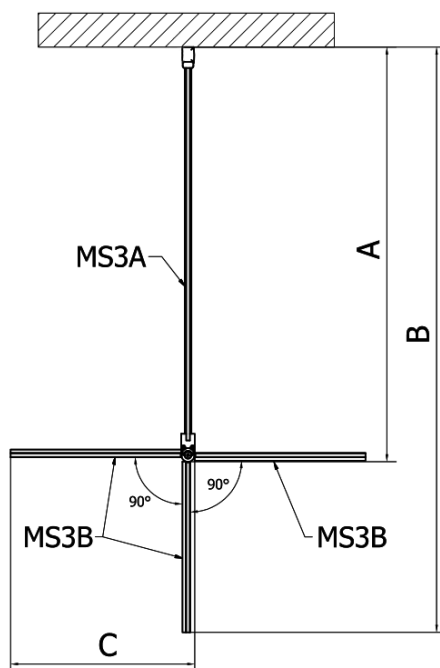

MODULAR SHOWER panel dodatkowy obrotowy do modułu 3, 500 mm

Kod: MS3B-50

Podstawowe informacje

Marka: Polysan
Seria: MODULAR SHOWER

Rozmiary

Szerokość: 500 mm
Wysokość: 2000 mm

Właściwości

Kształt: Dwuczęściowa obrotowa
Rodzaj szkła: Szkło czyste
Wykończenie szkła: Antidrop
Grubość szkła: 8 mm
Waga / szt.: 25.0 kg
Opakowanie: 1 szt.
Gwarancja: 2 lata

Części zamienne

MS3 wymienna dolna uszczelka drzwi, 600mm (Kod: NDMS3B)

MODULAR SHOWER panel dodatkowy obrotowy do modułu 3, 500 mm

Karta techniczna

MS3A-L,R	MS3B-L,R	A	B	C
MS3A-70	MS3B-30	675-695	975-995	330
MS3A-80	MS3B-30	775-795	1075-1095	330
MS3A-90	MS3B-30	875-895	1175-1195	330
MS3A-100	MS3B-30	975-995	1275-1295	330
MS3A-120	MS3B-30	1175-1195	1475-1495	330
MS3A-70	MS3B-40	675-695	1075-1095	430
MS3A-80	MS3B-40	775-795	1175-1195	430
MS3A-90	MS3B-40	875-895	1275-1295	430
MS3A-100	MS3B-40	975-995	1375-1395	430
MS3A-120	MS3B-40	1175-1195	1575-1595	430
MS3A-70	MS3B-50	675-695	1175-1195	530
MS3A-80	MS3B-50	775-795	1275-1295	530
MS3A-90	MS3B-50	875-895	1375-1395	530
MS3A-100	MS3B-50	975-995	1475-1495	530
MS3A-120	MS3B-50	1175-1195	1675-1695	530
MS3A-70	MS3B-60	675-695	1275-1295	630
MS3A-80	MS3B-60	775-795	1375-1395	630
MS3A-90	MS3B-60	875-895	1475-1495	630
MS3A-100	MS3B-60	975-995	1575-1595	630
MS3A-120	MS3B-60	1175-1195	1775-1795	630