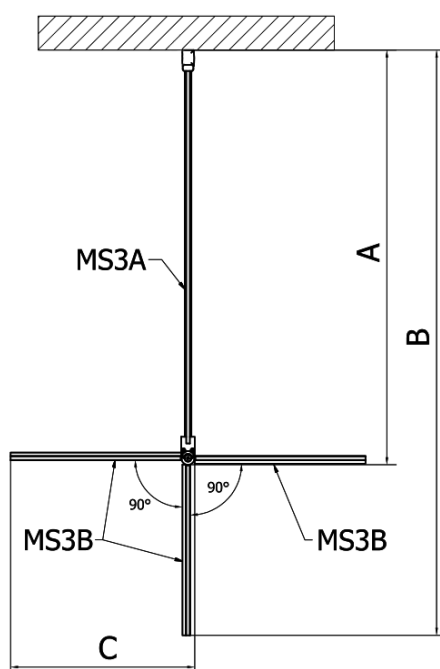

## MODULAR SHOWER panel dodatkowy obrotowy do modułu 3, 500 mm

Kod: MS3B-50

### Rozmiary

Szerokość: 500 mm

Wysokość: 2000 mm

## Karta techniczna

MS3A-L,R	MS3B-L,R	A	B	C
MS3A-70	MS3B-30	675-695	975-995	330
MS3A-80	MS3B-30	775-795	1075-1095	330
MS3A-90	MS3B-30	875-895	1175-1195	330
MS3A-100	MS3B-30	975-995	1275-1295	330
MS3A-120	MS3B-30	1175-1195	1475-1495	330
MS3A-70	MS3B-40	675-695	1075-1095	430
MS3A-80	MS3B-40	775-795	1175-1195	430
MS3A-90	MS3B-40	875-895	1275-1295	430
MS3A-100	MS3B-40	975-995	1375-1395	430
MS3A-120	MS3B-40	1175-1195	1575-1595	430
MS3A-70	MS3B-50	675-695	1175-1195	530
MS3A-80	MS3B-50	775-795	1275-1295	530
MS3A-90	MS3B-50	875-895	1375-1395	530
MS3A-100	MS3B-50	975-995	1475-1495	530
MS3A-120	MS3B-50	1175-1195	1675-1695	530
MS3A-70	MS3B-60	675-695	1275-1295	630
MS3A-80	MS3B-60	775-795	1375-1395	630
MS3A-90	MS3B-60	875-895	1475-1495	630
MS3A-100	MS3B-60	975-995	1575-1595	630
MS3A-120	MS3B-60	1175-1195	1775-1795	630