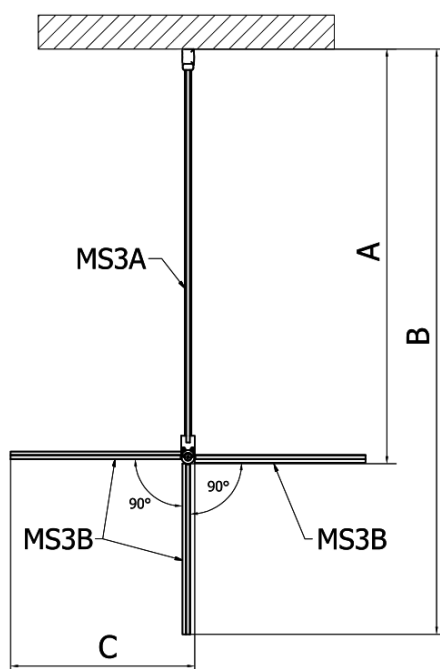

# MODULAR SHOWER panel dodatkowy obrotowy do modułu 3, 500 mm

Kod: MS3B-50

## Rozmiary

Szerokość: 500 mm

Wysokość: 2000 mm

## Karta techniczna

MS3A-L,R	MS3B-L,R	A	B	C
MS3A-70	MS3B-30	675-695	975-995	330
MS3A-80	MS3B-30	775-795	1075-1095	330
MS3A-90	MS3B-30	875-895	1175-1195	330
MS3A-100	MS3B-30	975-995	1275-1295	330
MS3A-120	MS3B-30	1175-1195	1475-1495	330
MS3A-70	MS3B-40	675-695	1075-1095	430
MS3A-80	MS3B-40	775-795	1175-1195	430
MS3A-90	MS3B-40	875-895	1275-1295	430
MS3A-100	MS3B-40	975-995	1375-1395	430
MS3A-120	MS3B-40	1175-1195	1575-1595	430
MS3A-70	MS3B-50	675-695	1175-1195	530
MS3A-80	MS3B-50	775-795	1275-1295	530
MS3A-90	MS3B-50	875-895	1375-1395	530
MS3A-100	MS3B-50	975-995	1475-1495	530
MS3A-120	MS3B-50	1175-1195	1675-1695	530
MS3A-70	MS3B-60	675-695	1275-1295	630
MS3A-80	MS3B-60	775-795	1375-1395	630
MS3A-90	MS3B-60	875-895	1475-1495	630
MS3A-100	MS3B-60	975-995	1575-1595	630
MS3A-120	MS3B-60	1175-1195	1775-1795	630

MODULAR SHOWER panel dodatkowy obrotowy do  
modułu 3, 500 mm

MS3B-50L

MS3B-50R