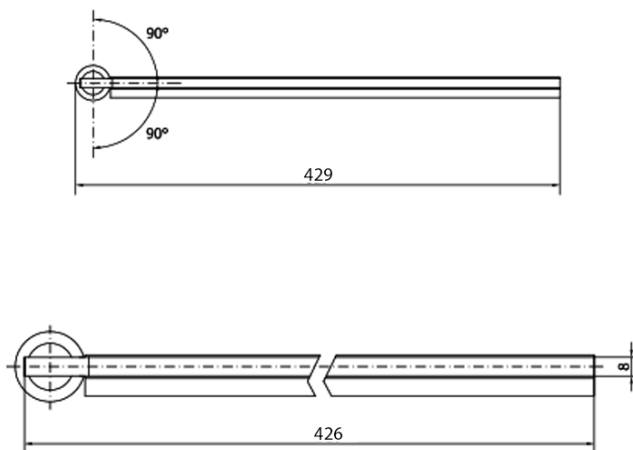

MODULAR SHOWER panel dodatkowy obrotowy do modułu 3, 400 mm

Kod: MS3B-40

Podstawowe informacje

Marka: Polysan
Seria: MODULAR SHOWER

Rozmiary

Szerokość: 400 mm
Wysokość: 2000 mm

Właściwości

Kształt: Dwuczęściowa obrotowa
Rodzaj szkła: Szkło czyste
Wykończenie szkła: Antidrop
Grubość szkła: 8 mm
Waga / szt.: 21.0 kg
Opakowanie: 1 szt.
Gwarancja: 2 lata

Części zamienne

Uszczelka dolna do szkła obrotowego 8 mm, 600mm (Kod: NDMS3B)

MODULAR SHOWER panel dodatkowy obrotowy do modułu 3, 400 mm

Karta techniczna

MS3A-L,R	MS3B-L,R	A	B	C
MS3A-70	MS3B-30	675-695	975-995	330
MS3A-80	MS3B-30	775-795	1075-1095	330
MS3A-90	MS3B-30	875-895	1175-1195	330
MS3A-100	MS3B-30	975-995	1275-1295	330
MS3A-120	MS3B-30	1175-1195	1475-1495	330
MS3A-70	MS3B-40	675-695	1075-1095	430
MS3A-80	MS3B-40	775-795	1175-1195	430
MS3A-90	MS3B-40	875-895	1275-1295	430
MS3A-100	MS3B-40	975-995	1375-1395	430
MS3A-120	MS3B-40	1175-1195	1575-1595	430
MS3A-70	MS3B-50	675-695	1175-1195	530
MS3A-80	MS3B-50	775-795	1275-1295	530
MS3A-90	MS3B-50	875-895	1375-1395	530
MS3A-100	MS3B-50	975-995	1475-1495	530
MS3A-120	MS3B-50	1175-1195	1675-1695	530
MS3A-70	MS3B-60	675-695	1275-1295	630
MS3A-80	MS3B-60	775-795	1375-1395	630
MS3A-90	MS3B-60	875-895	1475-1495	630
MS3A-100	MS3B-60	975-995	1575-1595	630
MS3A-120	MS3B-60	1175-1195	1775-1795	630