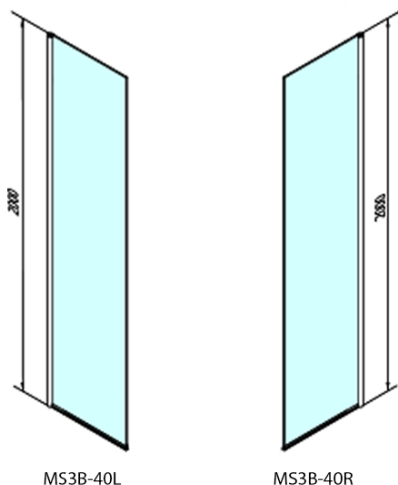

MODULAR SHOWER panel dodatkowy obrotowy do modułu 3, 400 mm

Kod: MS3B-40

Podstawowe informacje

Marka: Polysan
Seria: MODULAR SHOWER

Rozmiary

Szerokość: 400 mm
Wysokość: 2000 mm

Właściwości

Kształt: Dwuczęściowa obrotowa
Rodzaj szkła: Szkło czyste
Wykończenie szkła: Antidrop
Grubość szkła: 8 mm
Waga / szt.: 21.0 kg
Opakowanie: 1 szt.
Gwarancja: 2 lata

Części zamienne

Uszczelka dolna do szkła obrotowego 8 mm, 600mm (Kod: NDMS3B)

MODULAR SHOWER panel dodatkowy obrotowy do modułu 3, 400 mm

Karta techniczna

MS3A-L,R	MS3B-L,R	A	B	C
MS3A-70	MS3B-30	675-695	975-995	330
MS3A-80	MS3B-30	775-795	1075-1095	330
MS3A-90	MS3B-30	875-895	1175-1195	330
MS3A-100	MS3B-30	975-995	1275-1295	330
MS3A-120	MS3B-30	1175-1195	1475-1495	330
MS3A-70	MS3B-40	675-695	1075-1095	430
MS3A-80	MS3B-40	775-795	1175-1195	430
MS3A-90	MS3B-40	875-895	1275-1295	430
MS3A-100	MS3B-40	975-995	1375-1395	430
MS3A-120	MS3B-40	1175-1195	1575-1595	430
MS3A-70	MS3B-50	675-695	1175-1195	530
MS3A-80	MS3B-50	775-795	1275-1295	530
MS3A-90	MS3B-50	875-895	1375-1395	530
MS3A-100	MS3B-50	975-995	1475-1495	530
MS3A-120	MS3B-50	1175-1195	1675-1695	530
MS3A-70	MS3B-60	675-695	1275-1295	630
MS3A-80	MS3B-60	775-795	1375-1395	630
MS3A-90	MS3B-60	875-895	1475-1495	630
MS3A-100	MS3B-60	975-995	1575-1595	630
MS3A-120	MS3B-60	1175-1195	1775-1795	630