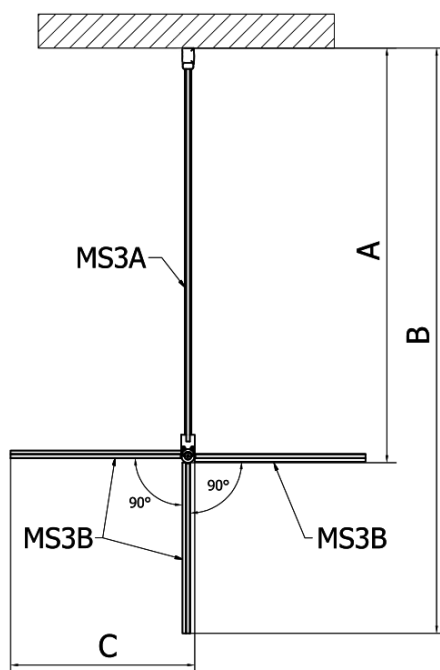

MODULAR SHOWER panel dodatkowy obrotowy do modułu 3, 400 mm

Kod: MS3B-40

Podstawowe informacje

Marka: Polysan
Seria: MODULAR SHOWER

Rozmiary

Szerokość: 400 mm
Wysokość: 2000 mm

Właściwości

Kształt: Dwuczęściowa obrotowa
Rodzaj szkła: Szkło czyste
Wykończenie szkła: Antidrop
Grubość szkła: 8 mm
Waga / szt.: 21.0 kg
Opakowanie: 1 szt.
Gwarancja: 2 lata

Części zamienne

Uszczelka dolna do szkła obrotowego 8 mm, 600mm (Kod: NDMS3B)

MODULAR SHOWER panel dodatkowy obrotowy do modułu 3, 400 mm

Karta techniczna

MS3A-L,R	MS3B-L,R	A	B	C
MS3A-70	MS3B-30	675-695	975-995	330
MS3A-80	MS3B-30	775-795	1075-1095	330
MS3A-90	MS3B-30	875-895	1175-1195	330
MS3A-100	MS3B-30	975-995	1275-1295	330
MS3A-120	MS3B-30	1175-1195	1475-1495	330
MS3A-70	MS3B-40	675-695	1075-1095	430
MS3A-80	MS3B-40	775-795	1175-1195	430
MS3A-90	MS3B-40	875-895	1275-1295	430
MS3A-100	MS3B-40	975-995	1375-1395	430
MS3A-120	MS3B-40	1175-1195	1575-1595	430
MS3A-70	MS3B-50	675-695	1175-1195	530
MS3A-80	MS3B-50	775-795	1275-1295	530
MS3A-90	MS3B-50	875-895	1375-1395	530
MS3A-100	MS3B-50	975-995	1475-1495	530
MS3A-120	MS3B-50	1175-1195	1675-1695	530
MS3A-70	MS3B-60	675-695	1275-1295	630
MS3A-80	MS3B-60	775-795	1375-1395	630
MS3A-90	MS3B-60	875-895	1475-1495	630
MS3A-100	MS3B-60	975-995	1575-1595	630
MS3A-120	MS3B-60	1175-1195	1775-1795	630