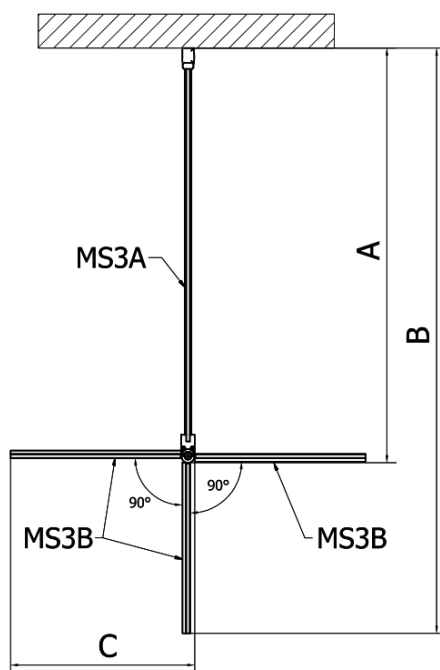

MODULAR SHOWER panel dodatkowy obrotowy do modułu 3, 400 mm

Kod: MS3B-40

Podstawowe informacje

Marka: Polysan
Seria: MODULAR SHOWER

Rozmiary

Szerokość: 400 mm
Wysokość: 2000 mm

Właściwości

Kształt: Dwuczęściowa obrotowa
Rodzaj szkła: Szkło czyste
Wykończenie szkła: Antidrop
Grubość szkła: 8 mm
Waga / szt.: 21.0 kg
Opakowanie: 1 szt.
Gwarancja: 2 lata

Części zamienne

MS3 wymienna dolna uszczelka drzwi, 600mm (Kod: NDMS3B)

MODULAR SHOWER panel dodatkowy obrotowy do modułu 3, 400 mm

Karta techniczna

MS3A-L,R	MS3B-L,R	A	B	C
MS3A-70	MS3B-30	675-695	975-995	330
MS3A-80	MS3B-30	775-795	1075-1095	330
MS3A-90	MS3B-30	875-895	1175-1195	330
MS3A-100	MS3B-30	975-995	1275-1295	330
MS3A-120	MS3B-30	1175-1195	1475-1495	330
MS3A-70	MS3B-40	675-695	1075-1095	430
MS3A-80	MS3B-40	775-795	1175-1195	430
MS3A-90	MS3B-40	875-895	1275-1295	430
MS3A-100	MS3B-40	975-995	1375-1395	430
MS3A-120	MS3B-40	1175-1195	1575-1595	430
MS3A-70	MS3B-50	675-695	1175-1195	530
MS3A-80	MS3B-50	775-795	1275-1295	530
MS3A-90	MS3B-50	875-895	1375-1395	530
MS3A-100	MS3B-50	975-995	1475-1495	530
MS3A-120	MS3B-50	1175-1195	1675-1695	530
MS3A-70	MS3B-60	675-695	1275-1295	630
MS3A-80	MS3B-60	775-795	1375-1395	630
MS3A-90	MS3B-60	875-895	1475-1495	630
MS3A-100	MS3B-60	975-995	1575-1595	630
MS3A-120	MS3B-60	1175-1195	1775-1795	630